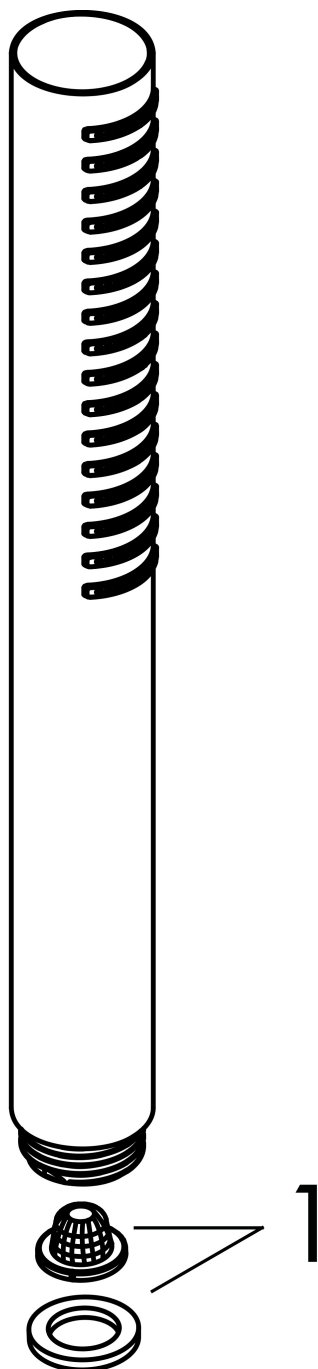

Merk hansgrohe
 Artikelnaam **Pulsify S** staafhanddouche 100 1jet EcoSmart+
 Art.nr. 24126700
 Oppervlakte Mat wit
 Netto prijs 83,13 EUR

Product foto

Kenmerken

- diameter douchekop 98 x 24 mm
- PowderRain
- maximale doorstroomhoeveelheid bij 3 bar: 5,4 l/min
- functie van: 3,8 l/min
- met interne watervoering
- uitspoelbaar zeef inzetstuk
- EU taxonomie: max 6l/min - draagt substantieel bij aan duurzaamheid

Maat tekeningen

Technologie

Straalsoorten

Certificaat

Merk hansgrohe
 Artikelnaam **Pulsify S** staafhanddouche 100 ljet EcoSmart+
 Art.nr. 24126700
 Oppervlakte Mat wit
 Netto prijs 83,13 EUR

Stroomschema

De verbruikswaarden werden in overeenstemming met de praktijk met de bijbehorende armaturen (thermostaat/mengkraan/inbouwventiel) gemeten.

Merk	hansgrohe
Artikelnaam	Pulsify S staafhanddouche 100 ljet EcoSmart+
Art.nr.	24126700
Oppervlakte	Mat wit
Netto prijs	83,13 EUR

Explosietekening voor bouwjaar: >07/23

Merk hansgrohe
 Artikelnaam **Pulsify S** staafhanddouche 100 ljet EcoSmart+
 Art.nr. 24126700
 Oppervlakte Mat wit
 Netto prijs 83,13 EUR

Onderdelen voor bouwjaar: >07/23