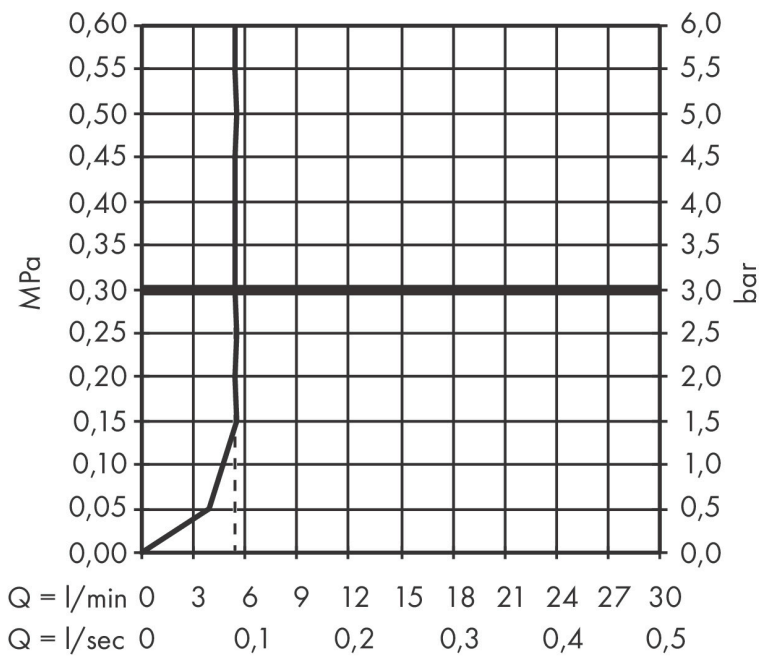

Merk hansgrohe
 Artikelnaam **Pulsify S** staafhanddouche 100 1jet EcoSmart+
 Art.nr. 24126700
 Oppervlakte Mat wit
 Netto prijs 83,13 EUR

Product foto

Kenmerken

- diameter douchekop 98 x 24 mm
- PowderRain
- maximale doorstroomhoeveelheid bij 3 bar: 5,4 l/min
- functie van: 3,8 l/min
- met interne watervoering
- uitspoelbaar zeef inzetstuk
- EU taxonomie: max 6l/min - draagt substantieel bij aan duurzaamheid

Maat tekeningen

Technologie

Straalsoorten

Certificaat

Merk hansgrohe
 Artikelnaam **Pulsify S** staafhanddouche 100 ljet EcoSmart+
 Art.nr. 24126700
 Oppervlakte Mat wit
 Netto prijs 83,13 EUR

Stroomschema

De verbruikswaarden werden in overeenstemming met de praktijk met de bijbehorende armaturen (thermostaat/mengkraan/inbouwventiel) gemeten.

Merk	hansgrohe
Artikelnaam	Pulsify S staafhanddouche 100 ljet EcoSmart+
Art.nr.	24126700
Oppervlakte	Mat wit
Netto prijs	83,13 EUR

Explosietekening voor bouwjaar: >07/23

Merk hansgrohe
 Artikelnaam **Pulsify S** staafhanddouche 100 ljet EcoSmart+
 Art.nr. 24126700
 Oppervlakte Mat wit
 Netto prijs 83,13 EUR

Onderdelen voor bouwjaar: >07/23