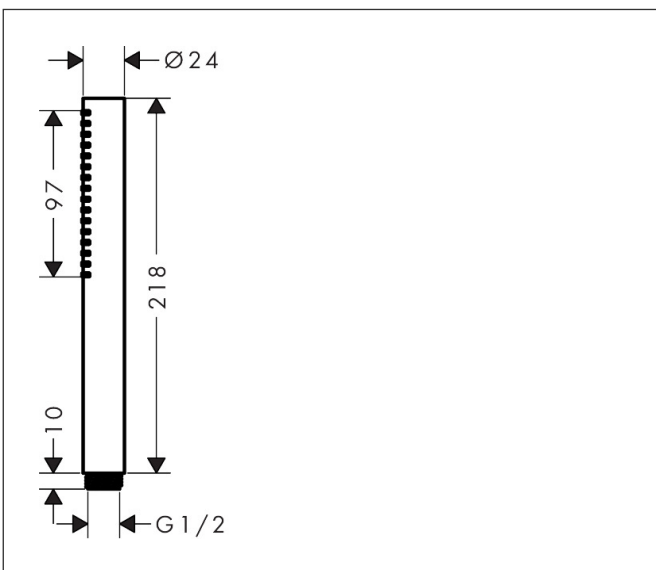

Merk hansgrohe
 Artikelnaam **Pulsify S** staafhanddouche 100 1jet EcoSmart+
 Art.nr. 24126700
 Oppervlakte Mat wit
 Netto prijs 83,13 EUR

Product foto

Kenmerken

- diameter douchekop 98 x 24 mm
- PowderRain
- maximale doorstroomhoeveelheid bij 3 bar: 5,4 l/min
- functie van: 3,8 l/min
- met interne watervoering
- uitspoelbaar zeef inzetstuk
- EU taxonomie: max 6l/min - draagt substantieel bij aan duurzaamheid

Maat tekeningen

Technologie

Straalsoorten

Certificaat

Merk hansgrohe
 Artikelnaam **Pulsify S** staafhanddouche 100 ljet EcoSmart+
 Art.nr. 24126700
 Oppervlakte Mat wit
 Netto prijs 83,13 EUR

Stroomschema

De verbruikswaarden werden in overeenstemming met de praktijk met de bijbehorende armaturen (thermostaat/mengkraan/inbouwventiel) gemeten.

Merk	hansgrohe
Artikelnaam	Pulsify S staafhanddouche 100 ljet EcoSmart+
Art.nr.	24126700
Oppervlakte	Mat wit
Netto prijs	83,13 EUR

Explosietekening voor bouwjaar: >07/23

Merk hansgrohe
 Artikelnaam **Pulsify S** staafhanddouche 100 ljet EcoSmart+
 Art.nr. 24126700
 Oppervlakte Mat wit
 Netto prijs 83,13 EUR

Onderdelen voor bouwjaar: >07/23