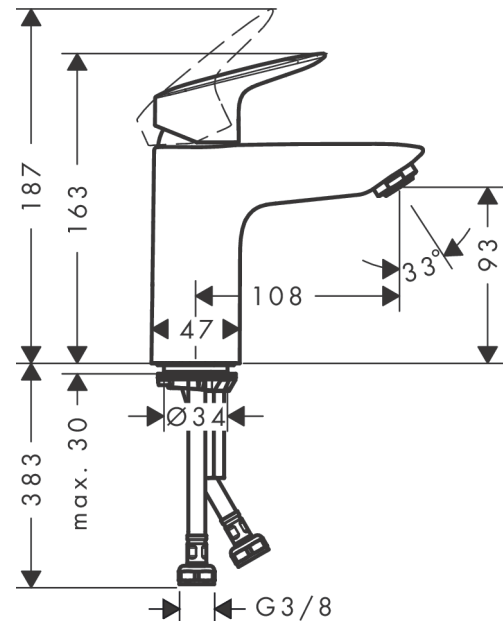

## Beschrijving

- ComfortZone: 100
- voorsprong uitloop 108 mm
- uitloophoogte: 93 mm
- greepvariant: rechte greep
- vaste uitloop
- straalsoort: normale straal
- maximale doorstroomhoeveelheid bij 3 bar: 5 l/min
- keramisch kardoes
- EU taxonomie: max 6l/min - draagt substantieel bij aan duurzaamheid
- Kiwa K6161\_Mechanical Mixers EN817

## Maattekening