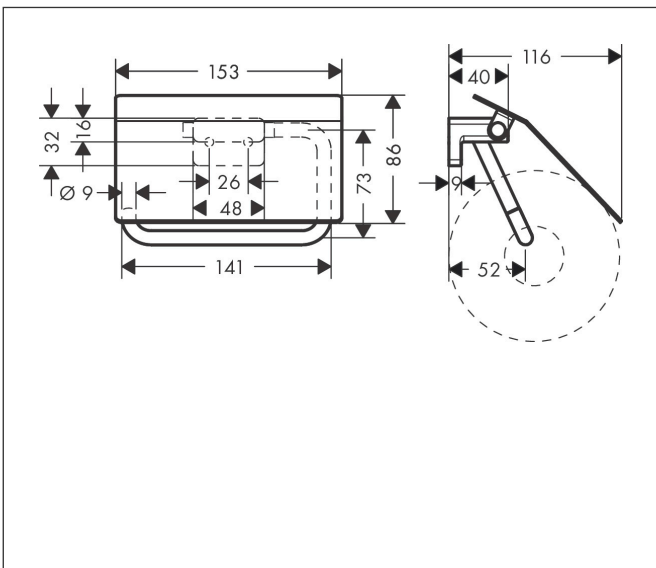

Merk hansgrohe  
 Artikelnaam **AddStoris Q** closetrolhouder met klep  
 Art.nr. 41753000  
 Oppervlakte chroom  
 Netto prijs 62,69 EUR

reddot winner 2021

DESIGN  
AWARD  
2021

## Kenmerken

- wandmontage
- van metaal
- met bevestigingsmateriaal
- verborgen bevestiging
- boorafstand: 26 mm
- diameter boorgat: 6 mm

## Maat tekeningen

## Technologie

Merk	hansgrohe
Artikelnaam	<b>AddStoris Q</b> closetrolhouder met klep
Art.nr.	41753000
Oppervlakte	chrom
Netto prijs	62,69 EUR