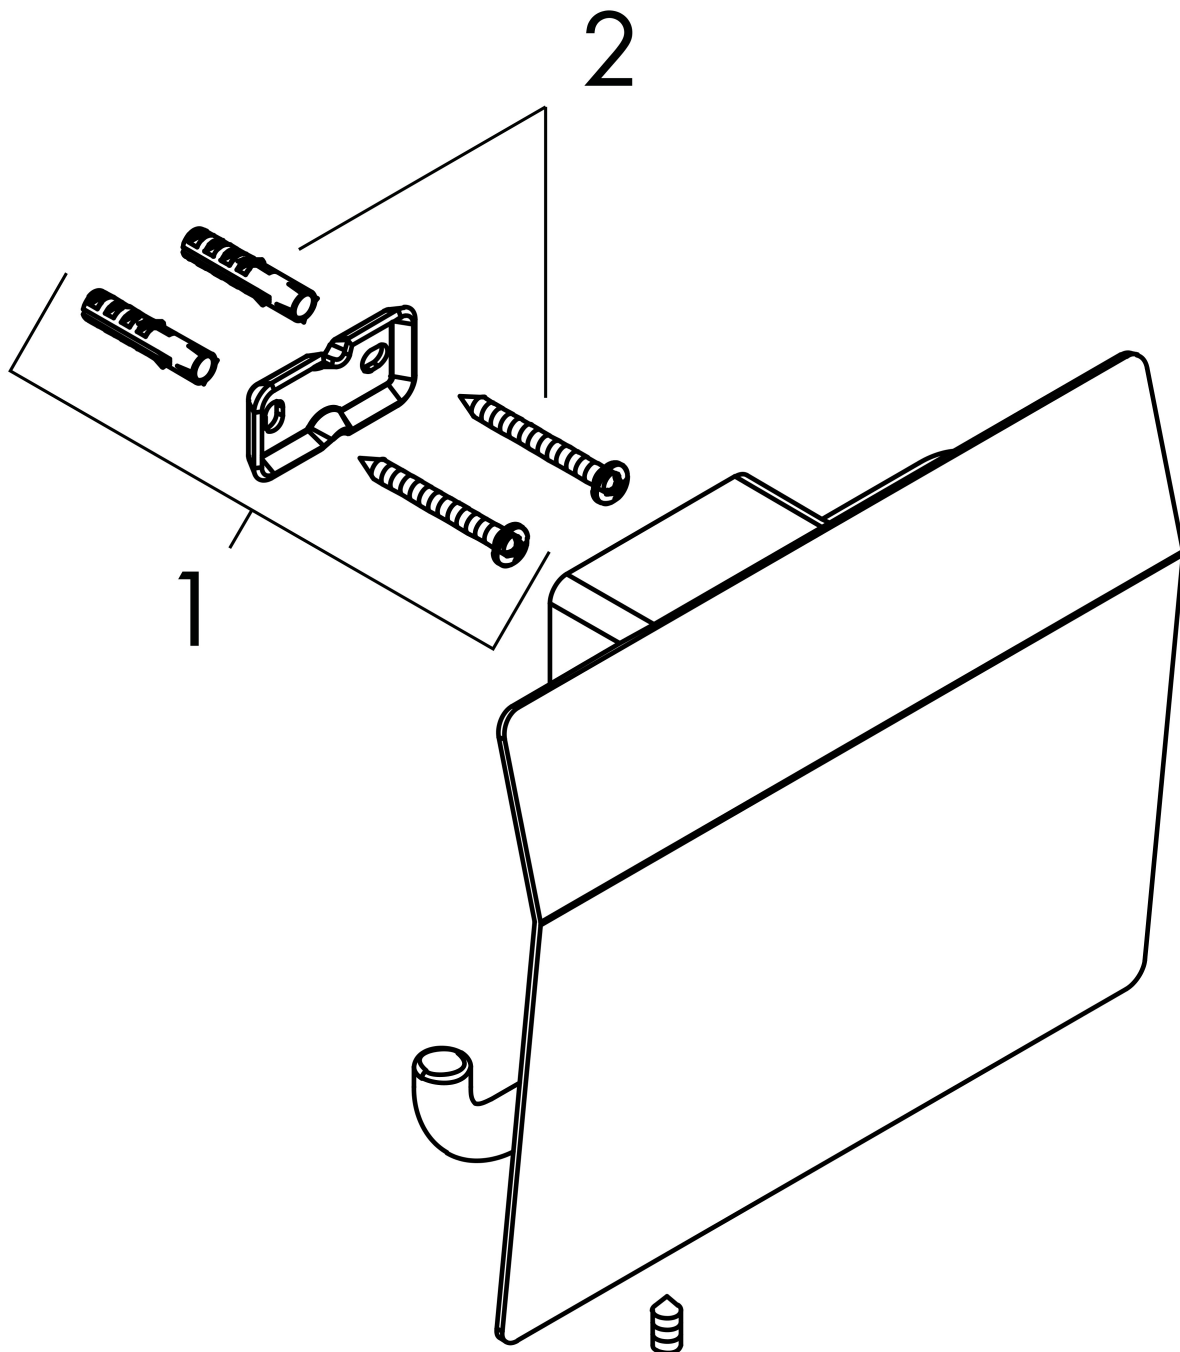

Merk	hansgrohe
Artikelnaam	AddStoris Q closetrolhouder met klep
Art.nr.	41753340
Oppervlakte	Brushed Black Chrome
Netto prijs	97,97 EUR

Explosietekening voor bouwjaar: >04/21