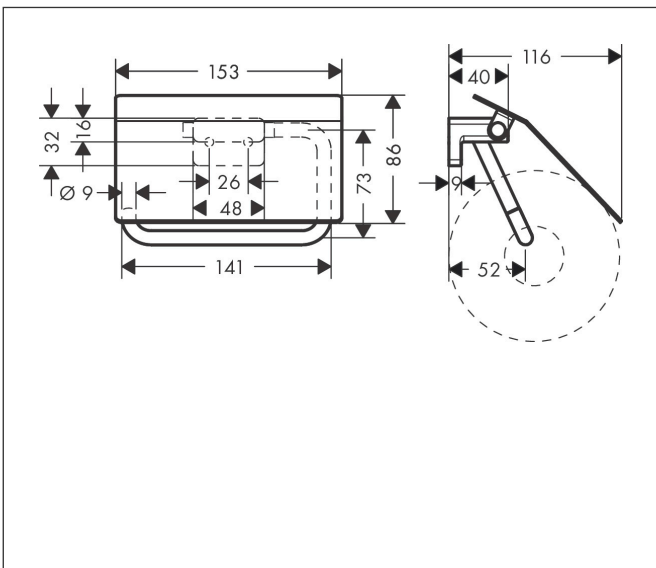

Merk hansgrohe  
 Artikelnaam **AddStoris Q** closetrolhouder met klep  
 Art.nr. 41753340  
 Oppervlakte Brushed Black Chrome  
 Netto prijs 97,97 EUR

reddot winner 2021

DESIGN  
AWARD  
2021

## Kenmerken

- wandmontage
- van metaal
- met bevestigingsmateriaal
- verborgen bevestiging
- boorafstand: 26 mm
- diameter boorgat: 6 mm

## Maat tekeningen

## Technologie

Merk	hansgrohe
Artikelnaam	<b>AddStoris Q</b> closetrolhouder met klep
Art.nr.	41753340
Oppervlakte	Brushed Black Chrome
Netto prijs	97,97 EUR