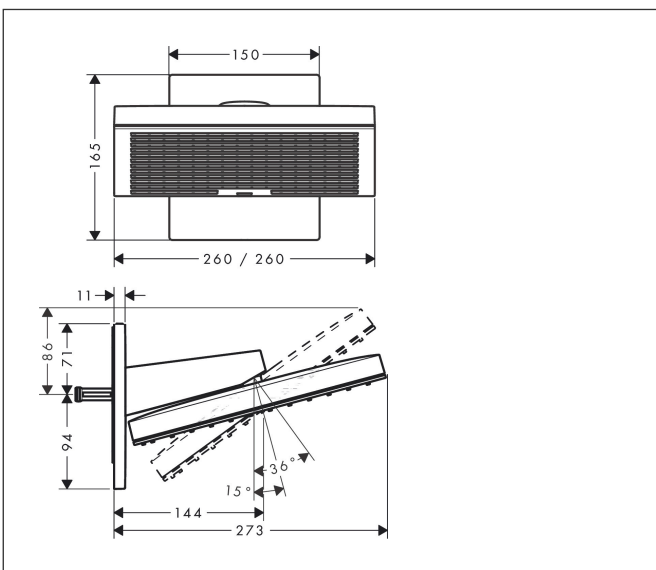

Merk hansgrohe
 Artikelnaam **Pulsify E** hoofddouche 260 2jet EcoSmart + met wandaansluiting
 Art.nr. 24350000
 Oppervlakte chroom
 Netto prijs 557,53 EUR

Product foto

Kenmerken

- bestaat uit: hoofddouche, wandaansluiting
- diameter straalplaat 260 x 260 mm
- PowderRain, Intense PowderRain
- doorstroomhoeveelheid PowderRain-straal bij 3 bar: 10,8 l/min
- doorstroomhoeveelheid Intense PowderRain bij 3 bar: 8,3 l/min
- functie van: 6,5 l/min
- maximale doorstroomhoeveelheid bij 3 bar: 10,8 l/min
- Snelle afvoer laat de hoofddouche leeglopen wanneer deze 10° of meer gekanteld is.
- hoek hoofddouche verstelbaar
- afdekplaat van kunststof
- oppervlak straalplaat: grafiet
- plafonddouche afneembaar voor reiniging
- aansluiting: inbouwdeel
- niet inbegrepen: inbouwdeel

Maat tekeningen

Technologie

Straalsoorten

Certificaat

Merk	hansgrohe
Artikelnaam	Pulsify E hoofddouche 260 2jet EcoSmart + met wandaansluiting
Art.nr.	24350000
Oppervlakte	chrom
Netto prijs	557,53 EUR

Benodigde onderdelen (naar keuze)