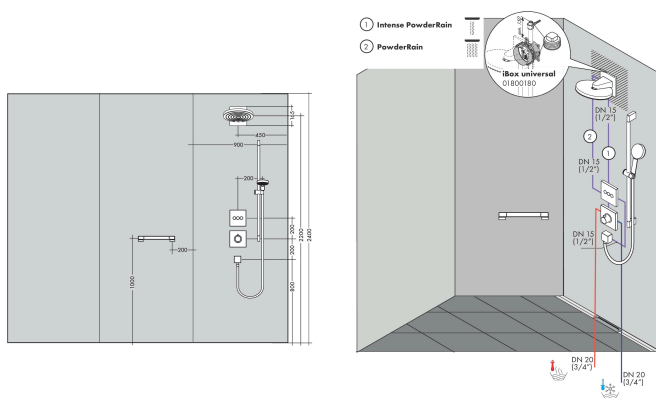

Merk hansgrohe
 Artikelnaam **Pulsify E** hoofddouche 260 2jet EcoSmart + met wandaansluiting
 Art.nr. 24350000
 Oppervlakte chroom
 Netto prijs 557,53 EUR

Product foto

Kenmerken

- bestaat uit: hoofddouche, wandaansluiting
- diameter straalplaat 260 x 260 mm
- PowderRain, Intense PowderRain
- doorstroomhoeveelheid PowderRain-straal bij 3 bar: 10,8 l/min
- doorstroomhoeveelheid Intense PowderRain bij 3 bar: 8,3 l/min
- functie van: 6,5 l/min
- maximale doorstroomhoeveelheid bij 3 bar: 10,8 l/min
- Snelle afvoer laat de hoofddouche leeglopen wanneer deze 10° of meer gekanteld is.
- hoek hoofddouche verstelbaar
- afdekplaat van kunststof
- oppervlak straalplaat: grafiet
- plafonddouche afneembaar voor reiniging
- aansluiting: inbouwdeel
- niet inbegrepen: inbouwdeel

Merk: hansgrohe
 Artikelnaam: **Pulsify E** hoofddouche 260 2jet EcoSmart + met wandaansluiting
 Art.nr.: 24350000
 Oppervlakte: chroom
 Netto prijs: 557,53 EUR

Stroomschema

Merk hansgrohe
 Artikelnaam **Pulsify E** hoofddouche 260 2jet EcoSmart + met wandansluiting
 Art.nr. 24350000
 Oppervlakte chroom
 Netto prijs 557,53 EUR

Installatievoorbeelden

i Afmetingen kunnen variëren vanwege keramische toleranties die verband houden met het productieproces.

Merk hangrohe
 Artikelnaam **Pulsify E** hoofddouche 260 2jet EcoSmart + met wandaansluiting
 Art.nr. 24350000
 Oppervlakte chroom
 Netto prijs 557,53 EUR