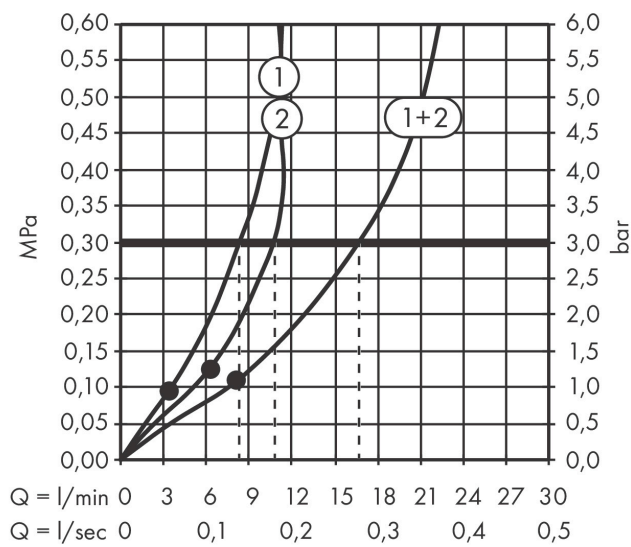

Merk: hansgrohe
Artikelnaam: **Pulsify E** hoofddouche 260 2jet EcoSmart + met wandaansluiting
Art.nr.: 24350000
Oppervlakte: chroom
Netto prijs: 557,53 EUR

Stroomschema