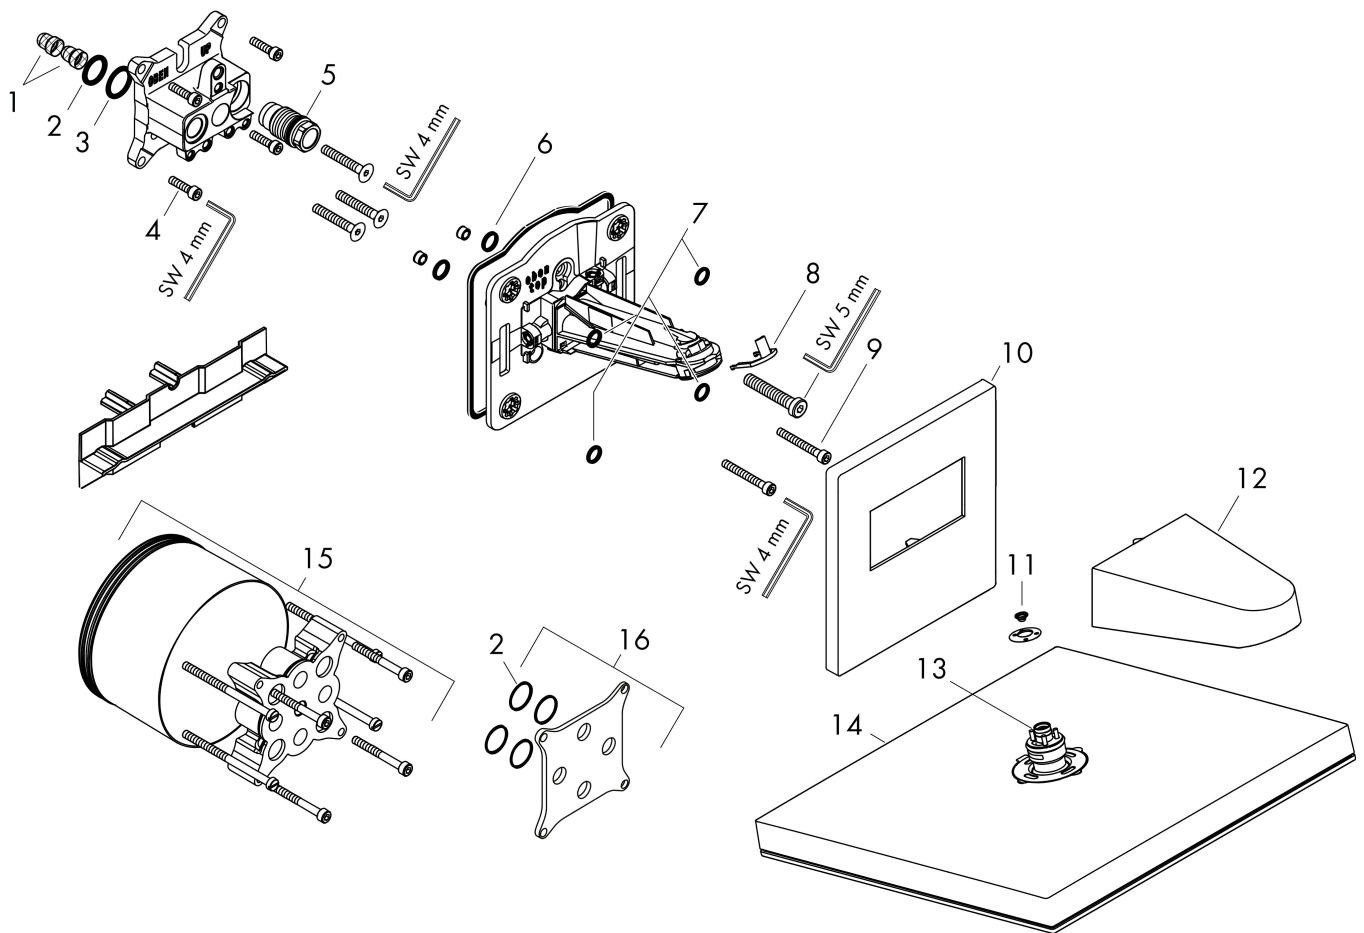

Merk hangrohe
Artikelnaam **Pulsify E** hoofddouche 260 2jet EcoSmart + met wandaansluiting
Art.nr. 24350000
Oppervlakte chroom
Netto prijs 557,53 EUR

Explosietekening voor bouwjaar: >01/23

Merk hansgrohe
Artikelnaam **Pulsify E** hoofddouche 260 2jet EcoSmart + met wandaansluiting
Art.nr. 24350000
Oppervlakte chroom
Netto prijs 557,53 EUR

Onderdelen voor bouwjaar: >01/23

Pos	Beschrijving	Art.nr.	Prijs
1	zeef	98513000	3,00
2	O-ring 16x2	98133000	3,00
3	O-ring 18x2	98181000	4,80
4	schroef-set	96525000	7,70
5	O-ring 17x2	98199000	3,00
6	O-ring 10x2	98170000	3,00
7	O-ring 9x2	98119000	3,00
8	klemhaak	94521000	3,00
9	cilinderkopschroef M5x40	97673000	4,80
10	rozet	94465000	52,00
11	zeef	94467000	7,70
12	afdekkap	94464000	25,70
13	O-ring 6x2	98458000	3,00
14	Hoofddouche	94733000	147,60
15	verlengset 25 mm	13595000	54,46
16	compensatieset 1°	95521000	147,60
a	ombouwset	94731000	147,60