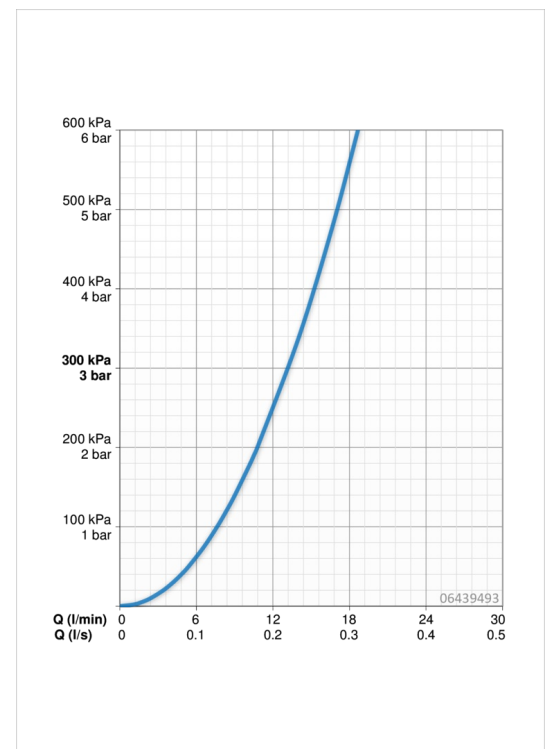

HANSALIGNA

AFWERKSET BAD -EN DOUCHEKRAAN, 75X75 MM

06439493

EAN: 4057304014598

- Badkamer
- Afbouwset, Eengreeps
- Chroom
- brass
- Eengreeps bediend, Hendel met warm-koud-aanduiding
- Handdouche, Doucheslang (1750 mm)
- Intense
- ø 40 mm keramisch binnenwerk voor debiet en temperatuur instelling, Terugslagklep, Vuilfilter(s)
- Slangdoorvoer, draaibaar

Technische gegevens

Doorstromingseigenschappen

Doorstroomhoeveelheid bij 3 bar **13.2 l/min**

Technische eigenschappen

Warmwatertoevoer **max. +90°C**
Werkdruk **0.5-10 bar**

Voorschriften

EN-norm **EN 817**