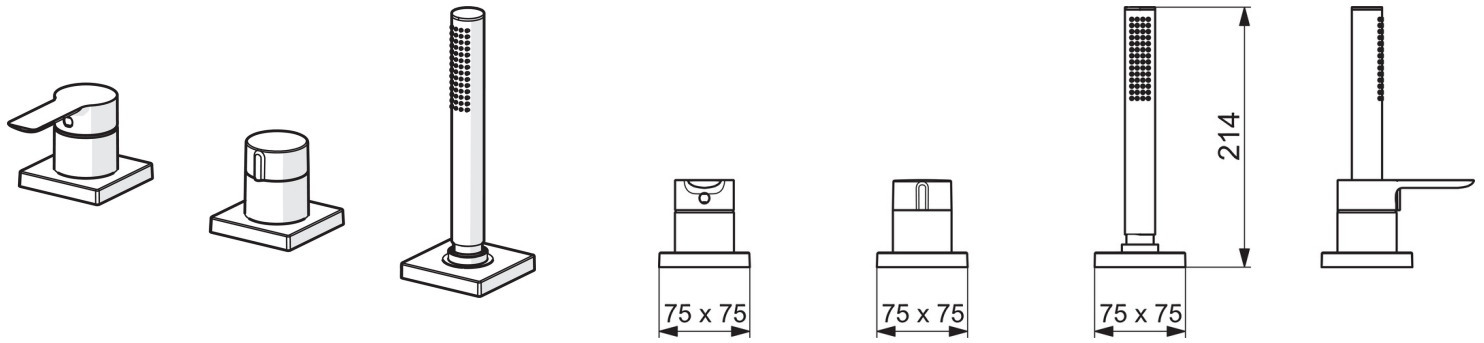

Reserveonderdelen

SP06439473

	Naam	Code
01	Hendel	1004277V
02	Sierdop	59914573
03	Rosassen	59914572
04	Afdekplaat, d 72 mm, for Compact	59914667
04	Afdekplaat, 75x75 mm	59914213
05	Afdekplaat, d 72 mm	59914668
05	Afdekplaat, 75x75 mm	59914214
06	Debiethendel	59914669
07	Rosassen	59914671
08	Afdekplaat, 75x75 mm	1003885V
08	Afdekplaat, d 72 mm	59914672
09	Doorvoernippel	59914673
10	Houder	59912282
11	Doucheslang, L=1750, M12x1-1/2	59912281
12	Terugslagklep	59905714
13	Schroef, M4 x 45	59912291