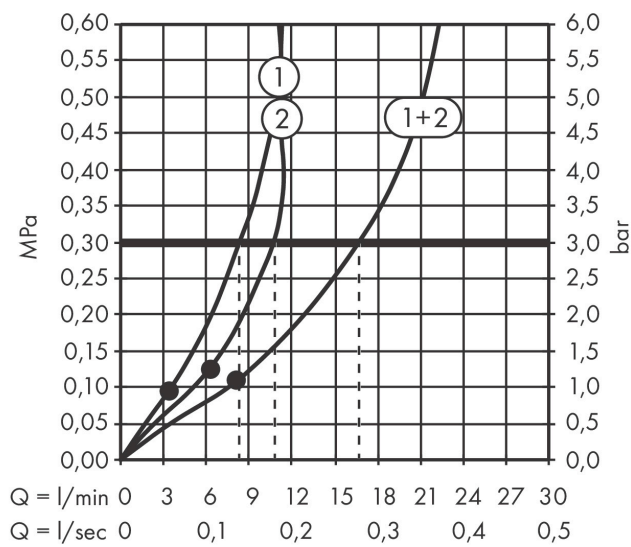

Merk hansgrohe
Artikelnaam **Pulsify E** hoofddouche 260 2jet EcoSmart + met wandaansluiting
Art.nr. 24350670
Oppervlakte Mat zwart
Netto prijs 724,87 EUR

Stroomschema