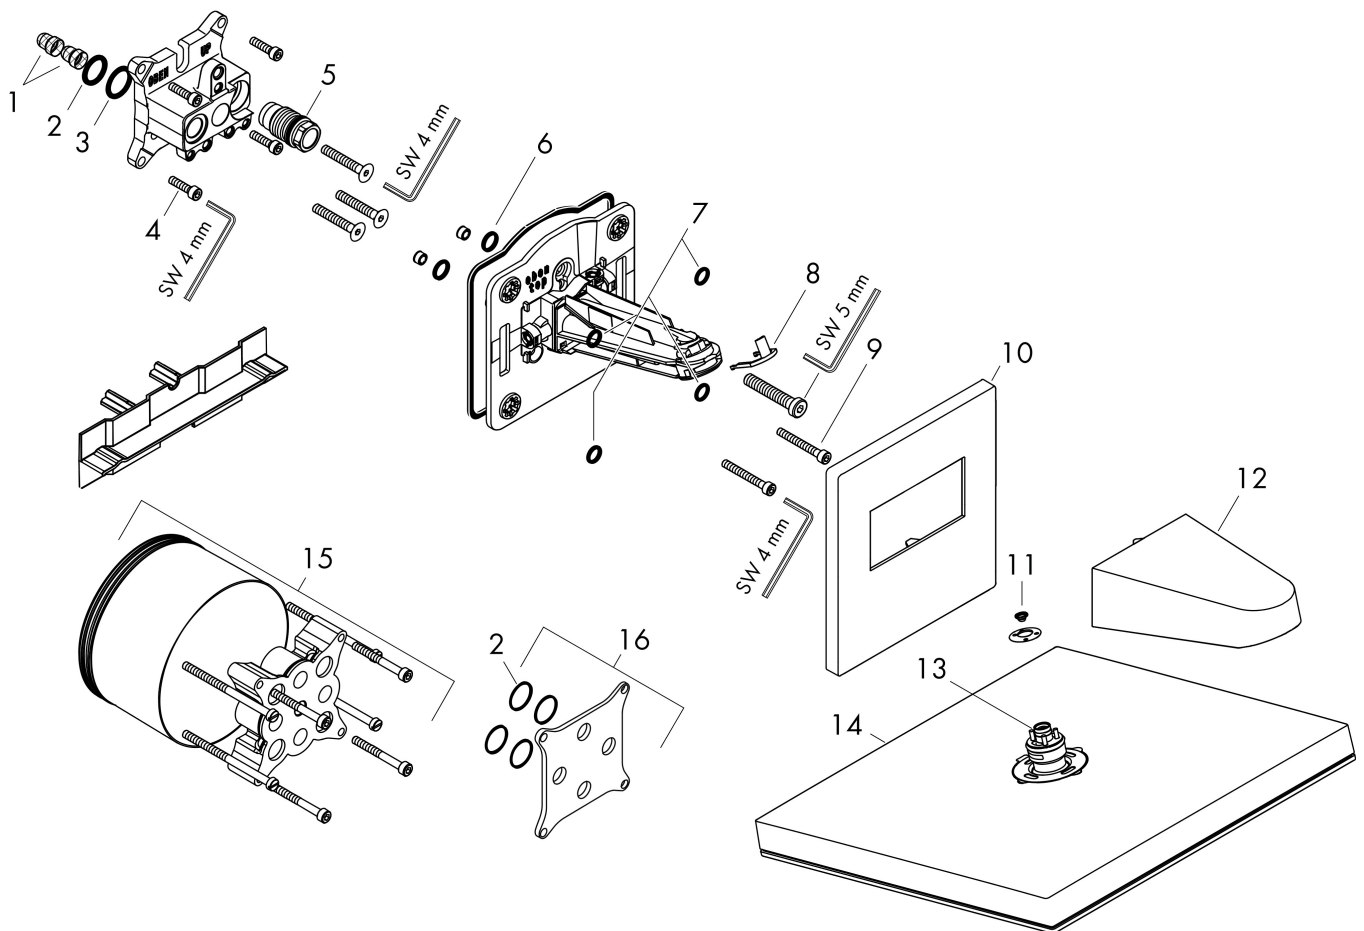

Merk hansgrohe
Artikelnaam **Pulsify E** hoofddouche 260 2jet EcoSmart + met wandaansluiting
Art.nr. 24350670
Oppervlakte Mat zwart
Netto prijs 724,87 EUR

Explosietekening voor bouwjaar: >01/23

Merk hansgrohe
Artikelnaam **Pulsify E** hoofddouche 260 2jet EcoSmart + met wandaansluiting
Art.nr. 24350670
Oppervlakte Mat zwart
Netto prijs 724,87 EUR

Onderdelen voor bouwjaar: >01/23

Pos	Beschrijving	Art.nr.	Prijs
1	zeef	98513000	3,00
2	O-ring 16x2	98133000	3,00
3	O-ring 18x2	98181000	4,80
4	schroef-set	96525000	7,70
5	O-ring 17x2	98199000	3,00
6	O-ring 10x2	98170000	3,00
7	O-ring 9x2	98119000	3,00
8	klemhaak	94521000	3,00
9	cilinderkopschroef M5x40	97673000	4,80
10	rozet	94465670	78,00
11	zeef	94467000	7,70
12	afdekkap	94464670	38,60
13	O-ring 6x2	98458000	3,00
14	Hoofddouche	94733670	221,40
15	verlengset 25 mm	13595000	54,46
16	compensatieset 1°	95521000	147,60
a	ombouwset	94731000	147,60