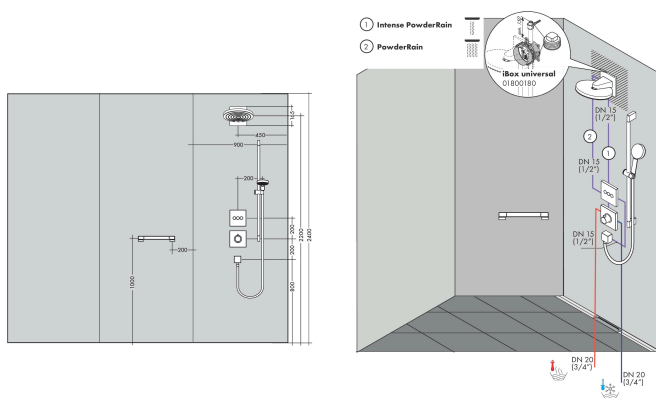

## Kenmerken

- bestaat uit: hoofddouche, wandaansluiting
- diameter straalplaat 260 x 260 mm
- PowderRain, Intense PowderRain
- doorstroomhoeveelheid PowderRain-straal bij 3 bar: 10,8 l/min
- doorstroomhoeveelheid Intense PowderRain bij 3 bar: 8,3 l/min
- functie van: 6,5 l/min
- maximale doorstroomhoeveelheid bij 3 bar: 10,8 l/min
- Snelle afvoer laat de hoofddouche leeglopen wanneer deze 10° of meer gekanteld is.
- hoek hoofddouche verstelbaar
- afdekplaat van kunststof
- oppervlak straalplaat: grafiet
- plafonddouche afneembaar voor reiniging
- aansluiting: inbouwdeel
- niet inbegrepen: inbouwdeel

Merk hansgrohe  
 Artikelnaam **Pulsify E** hoofddouche 260 2jet EcoSmart + met wandaansluiting  
 Art.nr. 24350670  
 Oppervlakte Mat zwart  
 Netto prijs 724,87 EUR

## Stroomschema

Merk hansgrohe  
 Artikelnaam **Pulsify E** hoofddouche 260 2jet EcoSmart + met wandansluiting  
 Art.nr. 24350670  
 Oppervlakte Mat zwart  
 Netto prijs 724,87 EUR

## Installatievoorbeelden

**i** Afmetingen kunnen variëren vanwege keramische toleranties die verband houden met het productieproces.

Merk hansgrohe  
 Artikelnaam **Pulsify E** hoofddouche 260 2jet EcoSmart + met wandaansluiting  
 Art.nr. 24350670  
 Oppervlakte Mat zwart  
 Netto prijs 724,87 EUR