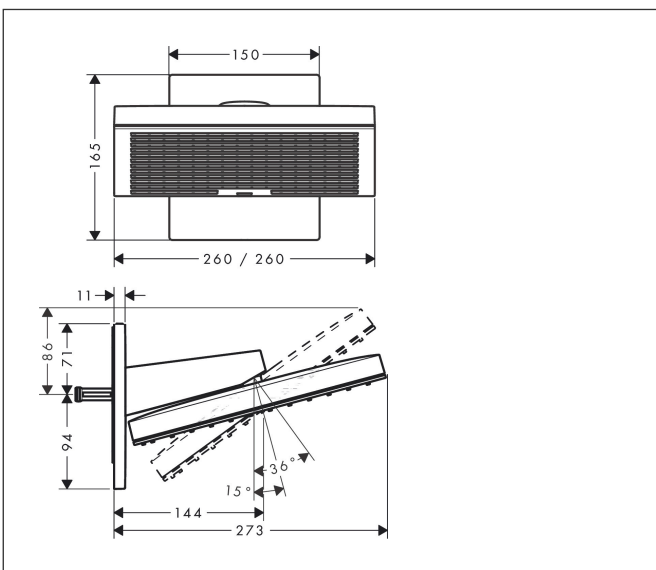

Maat tekeningen

Technologie

Straalsoorten

Certificaat