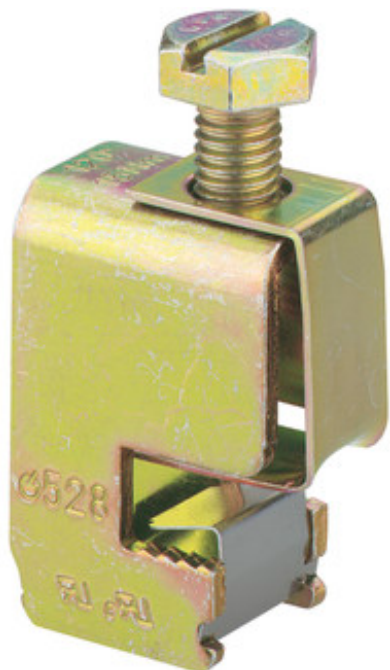

RAIL KLEM

SKL 112

SKL 112

rail klem

Artikelnummer: 07511201

Railklem, voor railkoper 12/20/25/30 x 10 mm

voor CU-leidingen 1x(16-120)re/rm/rf, vlakband koper 6 x 16 x 0,08 mm, 10 x 16 x 0,8 mm

Technische gegevens