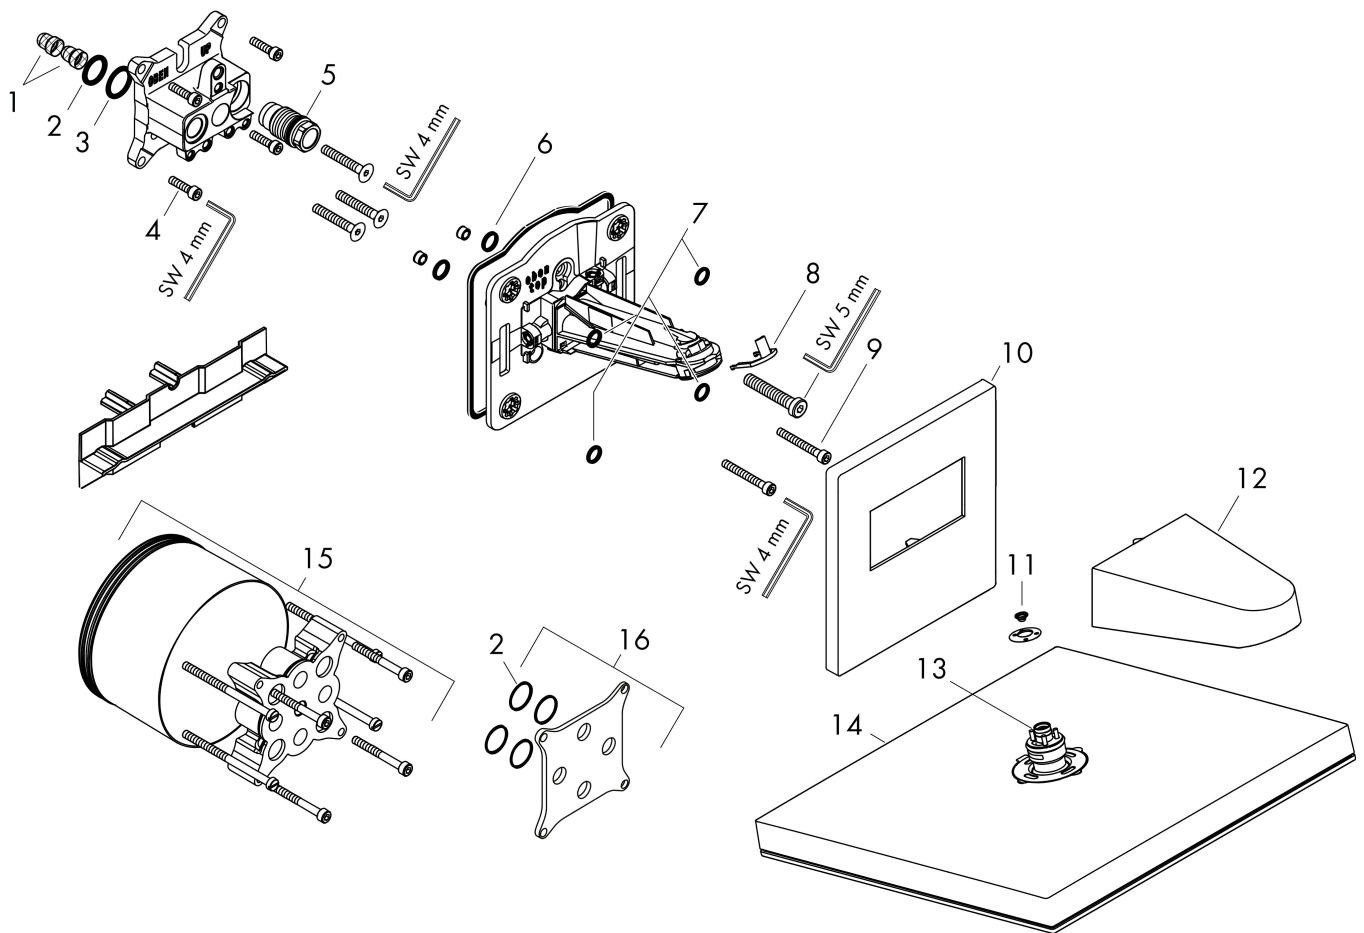

Merk hansgrohe
 Artikelnaam **Pulsify E** hoofddouche 260 2jet EcoSmart + met wandaansluiting
 Art.nr. 24350700
 Oppervlakte Mat wit
 Netto prijs 724,87 EUR

Product foto

Kenmerken

- bestaat uit: hoofddouche, wandaansluiting
- diameter straalplaat 260 x 260 mm
- PowderRain, Intense PowderRain
- doorstroomhoeveelheid PowderRain-straal bij 3 bar: 10,8 l/min
- doorstroomhoeveelheid Intense PowderRain bij 3 bar: 8,3 l/min
- functie van: 6,5 l/min
- maximale doorstroomhoeveelheid bij 3 bar: 10,8 l/min
- Snelle afvoer laat de hoofddouche leeglopen wanneer deze 10° of meer gekanteld is.
- hoek hoofddouche verstelbaar
- afdekplaat van kunststof
- oppervlak straalplaat: grafiet
- plafonddouche afneembaar voor reiniging
- aansluiting: inbouwdeel
- niet inbegrepen: inbouwdeel

Merk: hansgrohe
 Artikelnaam: **Pulsify E** hoofddouche 260 2jet EcoSmart + met wandaansluiting
 Art.nr.: 24350700
 Oppervlakte: Mat wit
 Netto prijs: 724,87 EUR

Stroomschema

Merk hansgrohe
 Artikelnaam **Pulsify E** hoofddouche 260 2jet EcoSmart + met wandansluiting
 Art.nr. 24350700
 Oppervlakte Mat wit
 Netto prijs 724,87 EUR

Installatievoorbeelden

i Afmetingen kunnen variëren vanwege keramische toleranties die verband houden met het productieproces.

Merk hansgrohe
Artikelnaam **Pulsify E** hoofddouche 260 2jet EcoSmart + met wandaansluiting
Art.nr. 24350700
Oppervlakte Mat wit
Netto prijs 724,87 EUR

Explosietekening voor bouwjaar: >01/23

Merk hansgrohe
 Artikelnaam **Pulsify E** hoofddouche 260 2jet EcoSmart + met wandaansluiting
 Art.nr. 24350700
 Oppervlakte Mat wit
 Netto prijs 724,87 EUR

Onderdelen voor bouwjaar: >01/23