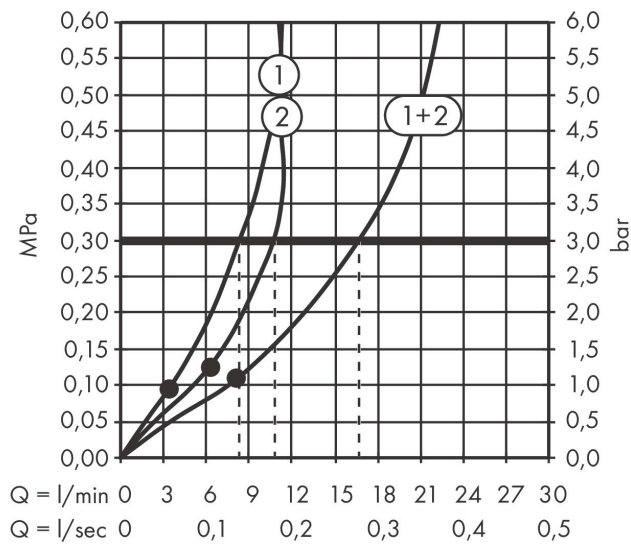

Merk: hansgrohe
Artikelnaam: **Pulsify E** hoofddouche 260 2jet EcoSmart + met wandaansluiting
Art.nr.: 24350700
Oppervlakte: Mat wit
Netto prijs: 724,87 EUR

Stroomschema