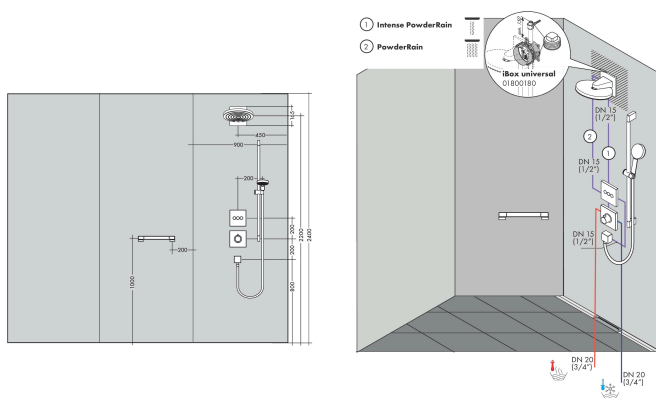

Merk hansgrohe
 Artikelnaam **Pulsify E** hoofddouche 260 2jet EcoSmart + met wandaansluiting
 Art.nr. 24350700
 Oppervlakte Mat wit
 Netto prijs 724,87 EUR

Product foto

Kenmerken

- bestaat uit: hoofddouche, wandaansluiting
- diameter straalplaat 260 x 260 mm
- PowderRain, Intense PowderRain
- doorstroomhoeveelheid PowderRain-straal bij 3 bar: 10,8 l/min
- doorstroomhoeveelheid Intense PowderRain bij 3 bar: 8,3 l/min
- functie van: 6,5 l/min
- maximale doorstroomhoeveelheid bij 3 bar: 10,8 l/min
- Snelle afvoer laat de hoofddouche leeglopen wanneer deze 10° of meer gekanteld is.
- hoek hoofddouche verstelbaar
- afdekplaat van kunststof
- oppervlak straalplaat: grafiet
- plafonddouche afneembaar voor reiniging
- aansluiting: inbouwdeel
- niet inbegrepen: inbouwdeel

Merk: hansgrohe
 Artikelnaam: **Pulsify E** hoofddouche 260 2jet EcoSmart + met wandaansluiting
 Art.nr.: 24350700
 Oppervlakte: Mat wit
 Netto prijs: 724,87 EUR

Stroomschema

Merk hansgrohe
 Artikelnaam **Pulsify E** hoofddouche 260 2jet EcoSmart + met wandansluiting
 Art.nr. 24350700
 Oppervlakte Mat wit
 Netto prijs 724,87 EUR

Installatievoorbeelden

i Afmetingen kunnen variëren vanwege keramische toleranties die verband houden met het productieproces.

Merk hansgrohe
Artikelnaam **Pulsify E** hoofddouche 260 2jet EcoSmart + met wandaansluiting
Art.nr. 24350700
Oppervlakte Mat wit
Netto prijs 724,87 EUR

Explosietekening voor bouwjaar: >01/23

Merk hansgrohe
 Artikelnaam **Pulsify E** hoofddouche 260 2jet EcoSmart + met wandaansluiting
 Art.nr. 24350700
 Oppervlakte Mat wit
 Netto prijs 724,87 EUR

Onderdelen voor bouwjaar: >01/23