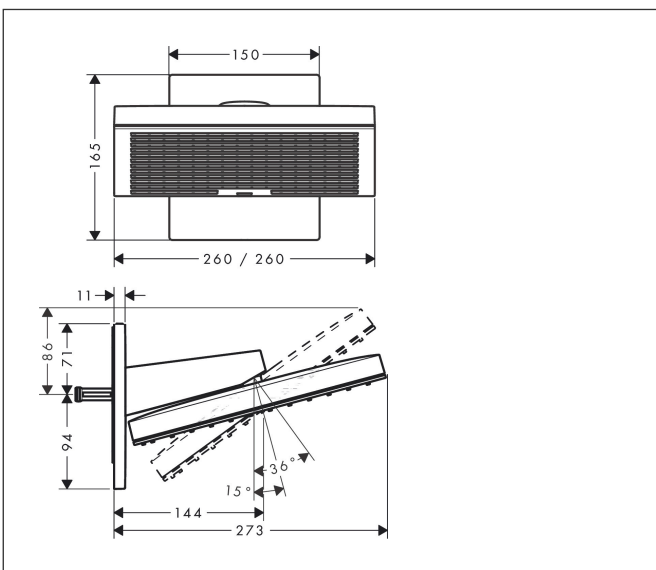

Merk hansgrohe
 Artikelnaam **Pulsify E** hoofddouche 260 2jet EcoSmart + met wandaansluiting
 Art.nr. 24350700
 Oppervlakte Mat wit
 Netto prijs 724,87 EUR

Product foto

Kenmerken

- bestaat uit: hoofddouche, wandaansluiting
- diameter straalplaat 260 x 260 mm
- PowderRain, Intense PowderRain
- doorstroomhoeveelheid PowderRain-straal bij 3 bar: 10,8 l/min
- doorstroomhoeveelheid Intense PowderRain bij 3 bar: 8,3 l/min
- functie van: 6,5 l/min
- maximale doorstroomhoeveelheid bij 3 bar: 10,8 l/min
- Snelle afvoer laat de hoofddouche leeglopen wanneer deze 10° of meer gekanteld is.
- hoek hoofddouche verstelbaar
- afdekplaat van kunststof
- oppervlak straalplaat: grafiet
- plafonddouche afneembaar voor reiniging
- aansluiting: inbouwdeel
- niet inbegrepen: inbouwdeel

Maat tekeningen

Technologie

Straalsoorten

Certificaat

Merk hansgrohe
 Artikelnaam **Pulsify E** hoofddouche 260 2jet EcoSmart + met wandaansluiting
 Art.nr. 24350700
 Oppervlakte Mat wit
 Netto prijs 724,87 EUR