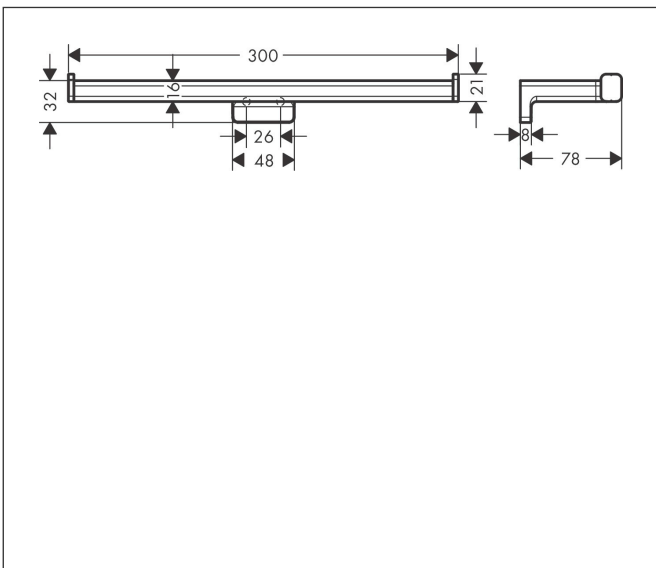

Merk hansgrohe  
 Artikelnaam **AddStoris Q** dubbele closetrolhouder  
 Art.nr. 41748000  
 Oppervlakte chroom  
 Netto prijs 39,67 EUR

reddot winner 2021

DESIGN  
AWARD  
2021

## Kenmerken

- wandmontage
- van metaal
- met bevestigingsmateriaal
- verborgen bevestiging
- boorafstand: 26 mm
- diameter boorgat: 6 mm
- voor 2 rollen toiletpapier

## Maat tekeningen

## Technologie

Merk	hansgrohe
Artikelnaam	<b>AddStoris Q</b> dubbele closetrolhouder
Art.nr.	41748000
Oppervlakte	chrom
Netto prijs	39,67 EUR