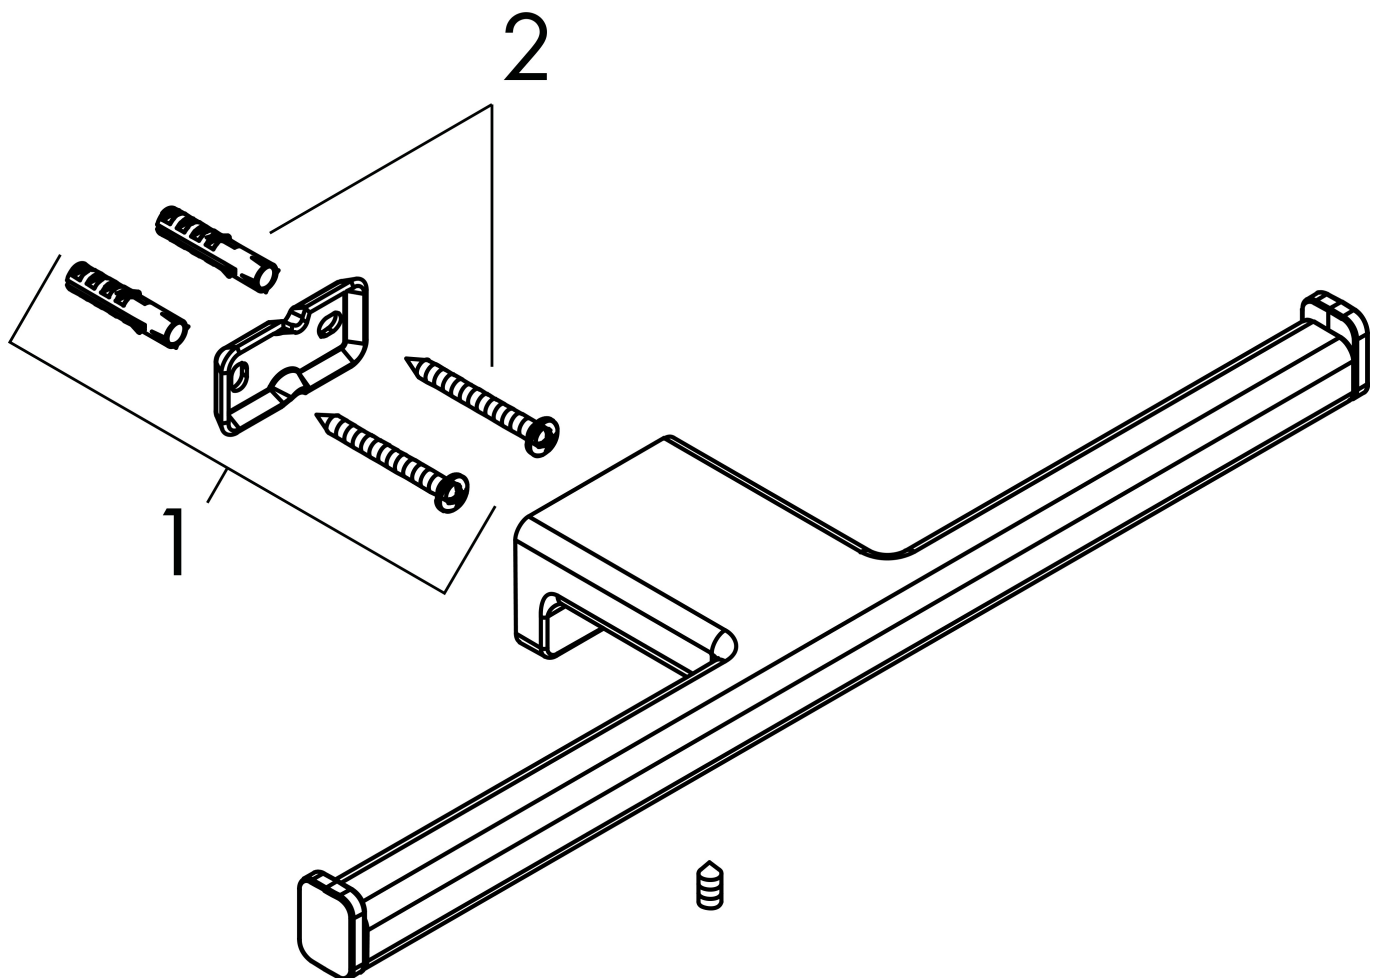

Merk	hansgrohe
Artikelnaam	AddStoris Q dubbele closetrolhouder
Art.nr.	41748000
Oppervlakte	chrom
Netto prijs	39,67 EUR

Explosietekening voor bouwjaar: >04/21