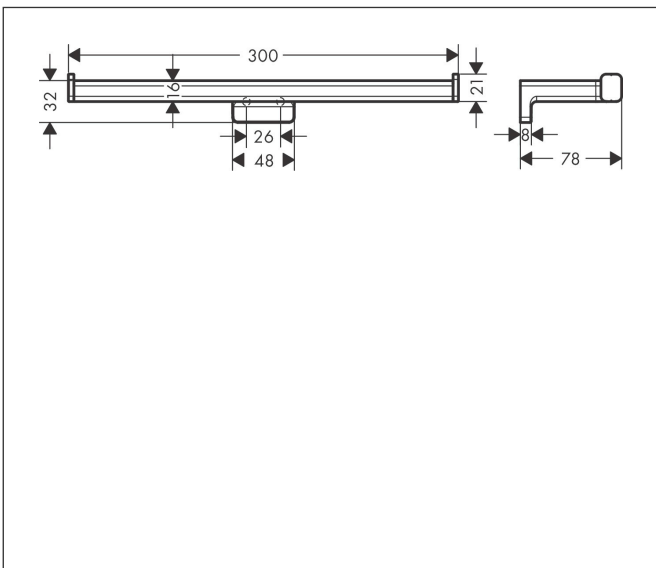

Merk hansgrohe
 Artikelnaam **AddStoris Q** dubbele closetrolhouder
 Art.nr. 41748140
 Oppervlakte Brushed Bronze
 Netto prijs 62,10 EUR

reddot winner 2021

DESIGN
AWARD
2021

Product foto

Kenmerken

- wandmontage
- van metaal
- met bevestigingsmateriaal
- verborgen bevestiging
- boorafstand: 26 mm
- diameter boorgat: 6 mm
- voor 2 rollen toiletpapier

Maat tekeningen

Technologie

Merk	hansgrohe
Artikelnaam	AddStoris Q dubbele closetrolhouder
Art.nr.	41748140
Oppervlakte	Brushed Bronze
Netto prijs	62,10 EUR

Explosietekening voor bouwjaar: >04/21

Merk hansgrohe
 Artikelnaam **AddStoris Q** dubbele closetrolhouder
 Art.nr. 41748140
 Oppervlakte Brushed Bronze
 Netto prijs 62,10 EUR

Onderdelen voor bouwjaar: >04/21

Pos	Beschrijving	Art.nr.	Prijs
1	wandhouder	94165000	8,01
2	bevestigingsmateriaal	40915000	10,82