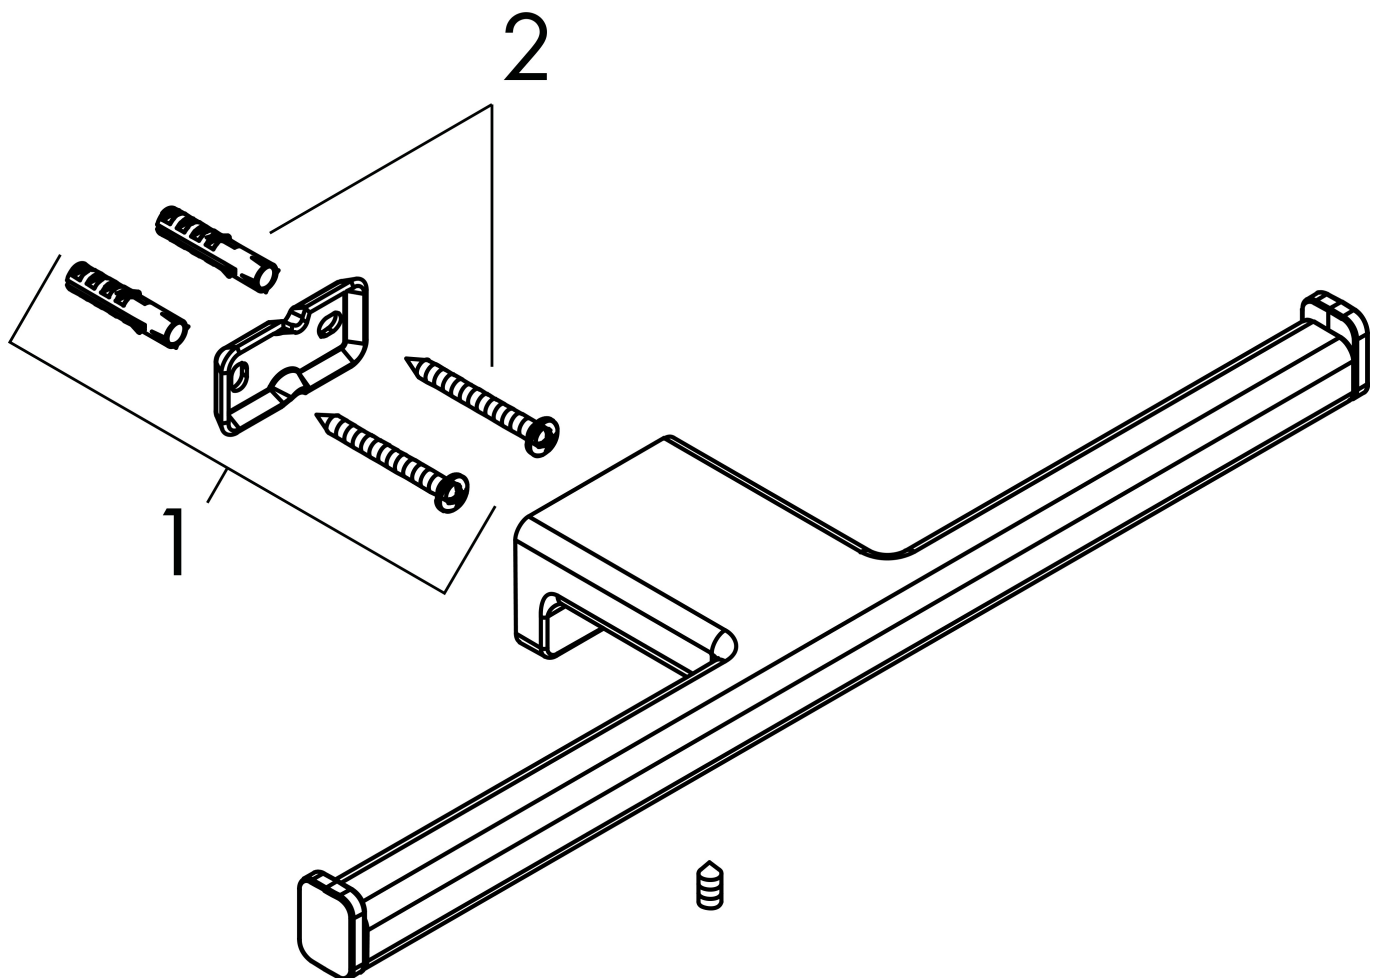

Merk hansgrohe
 Artikelnaam **AddStoris Q** dubbele closetrolhouder
 Art.nr. 41748140
 Oppervlakte Brushed Bronze
 Netto prijs 62,10 EUR

reddot winner 2021

DESIGN
AWARD
2021

Product foto

Kenmerken

- wandmontage
- van metaal
- met bevestigingsmateriaal
- verborgen bevestiging
- boorafstand: 26 mm
- diameter boorgat: 6 mm
- voor 2 rollen toiletpapier

Maat tekeningen

Technologie

Merk	hansgrohe
Artikelnaam	AddStoris Q dubbele closetrolhouder
Art.nr.	41748140
Oppervlakte	Brushed Bronze
Netto prijs	62,10 EUR

Explosietekening voor bouwjaar: >04/21

Merk hansgrohe
 Artikelnaam **AddStoris Q** dubbele closetrolhouder
 Art.nr. 41748140
 Oppervlakte Brushed Bronze
 Netto prijs 62,10 EUR