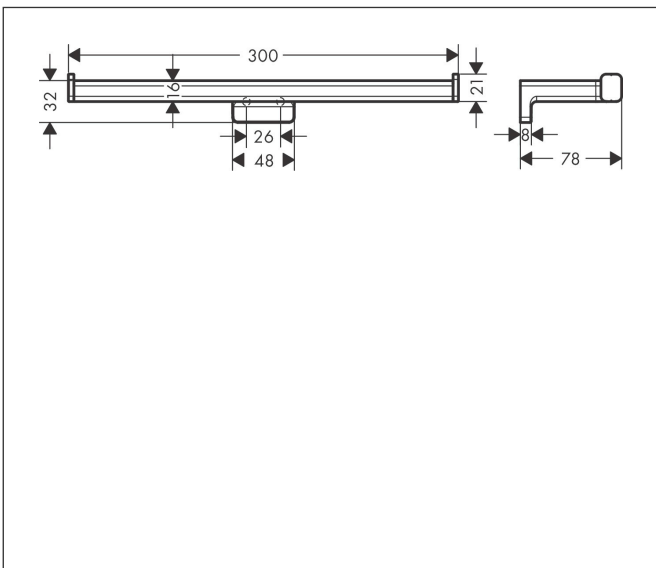

Merk hansgrohe  
 Artikelnaam **AddStoris Q** dubbele closetrolhouder  
 Art.nr. 41748340  
 Oppervlakte Brushed Black Chrome  
 Netto prijs 62,10 EUR

reddot winner 2021

DESIGN  
AWARD  
2021

## Kenmerken

- wandmontage
- van metaal
- met bevestigingsmateriaal
- verborgen bevestiging
- boorafstand: 26 mm
- diameter boorgat: 6 mm
- voor 2 rollen toiletpapier

## Maat tekeningen

## Technologie

Merk	hansgrohe
Artikelnaam	<b>AddStoris Q</b> dubbele closetrolhouder
Art.nr.	41748340
Oppervlakte	Brushed Black Chrome
Netto prijs	62,10 EUR