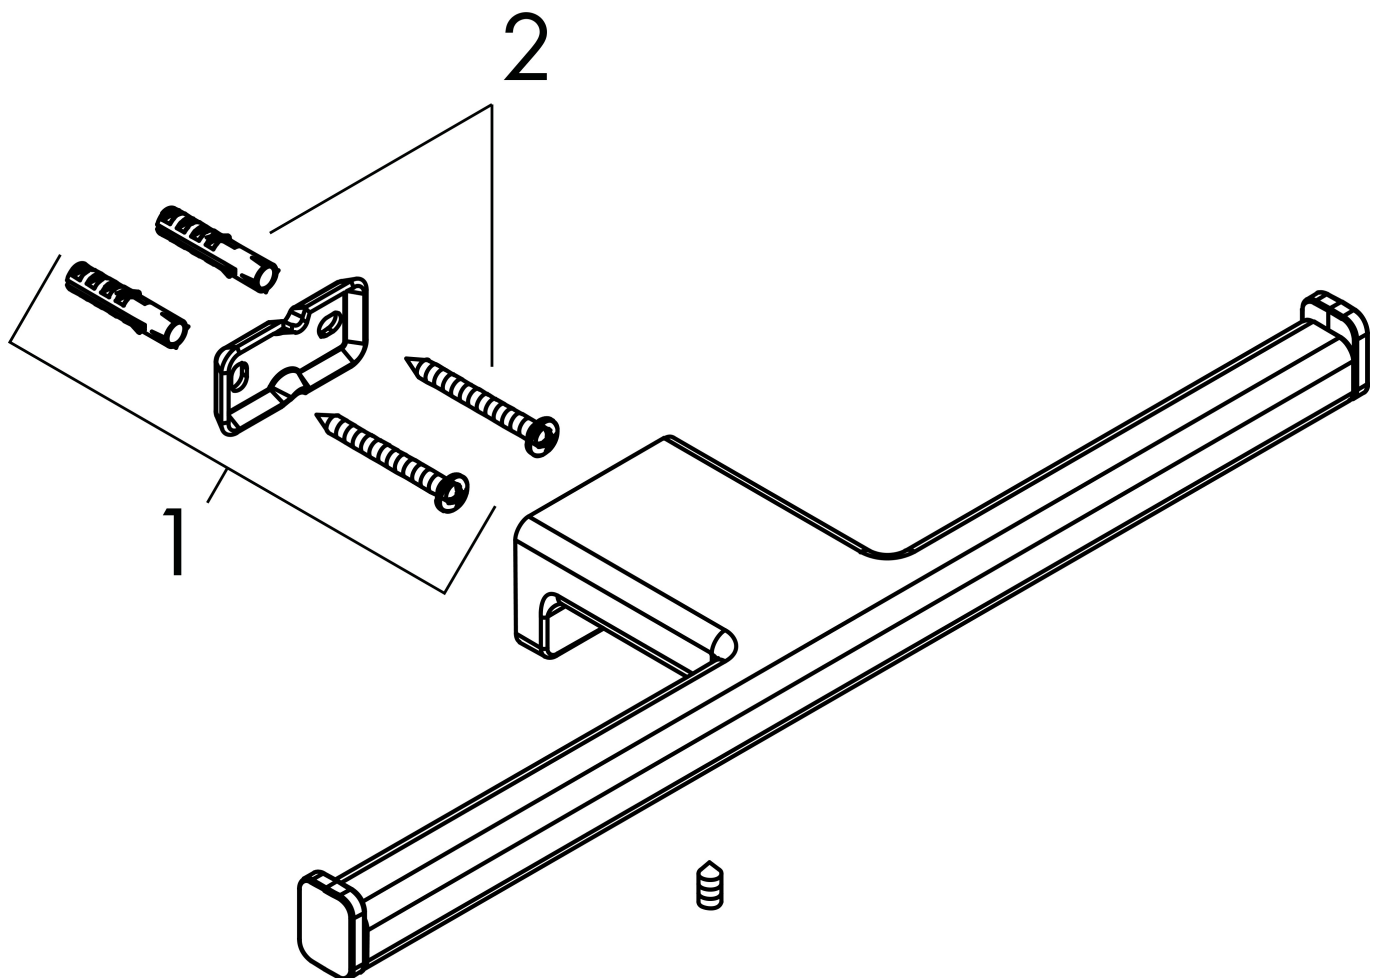

Merk	hansgrohe
Artikelnaam	AddStoris Q dubbele closetrolhouder
Art.nr.	41748340
Oppervlakte	Brushed Black Chrome
Netto prijs	62,10 EUR

Explosietekening voor bouwjaar: >04/21