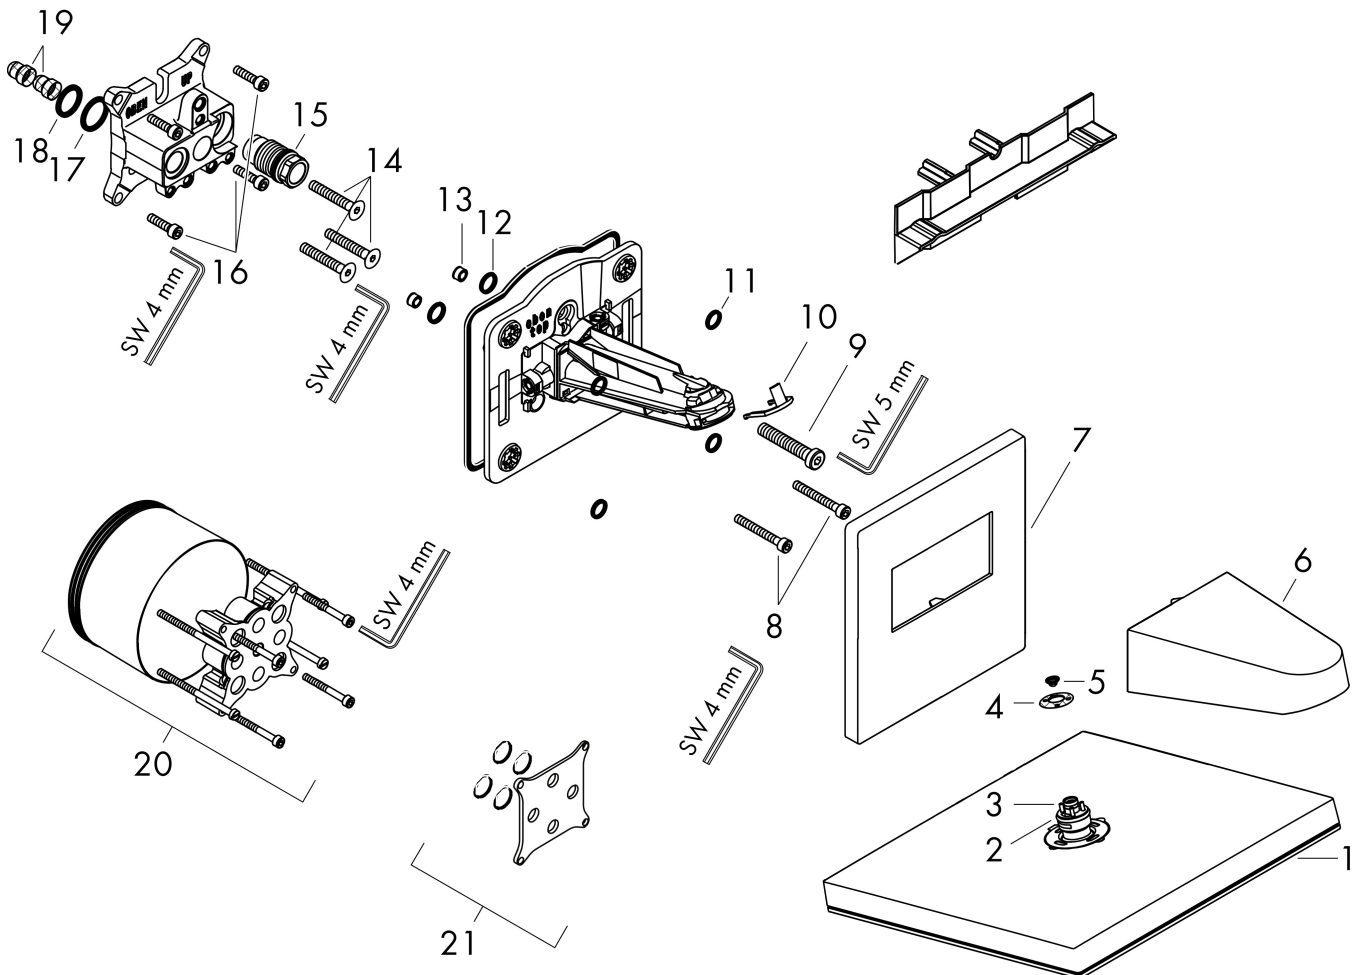

Merk	hansgrohe
Artikelnaam	Pulsify E hoofddouche 260 2jet EcoSmart met wandansluiting
Art.nr.	24351000
Oppervlakte	chromium
Netto prijs	557,53 EUR

Explosietekening voor bouwjaar: >01/23