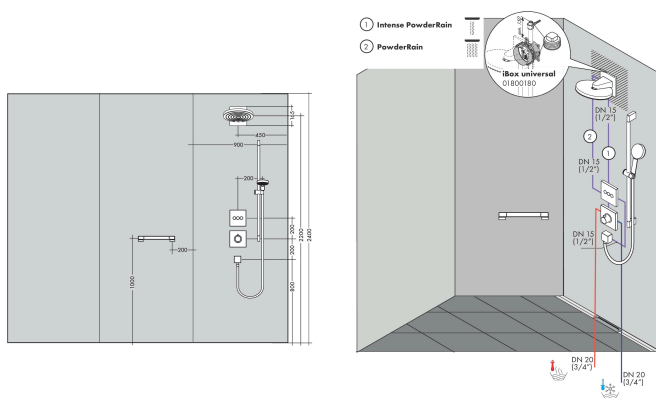

Merk hansgrohe
Artikelnaam **Pulsify E** hoofddouche 260 2jet EcoSmart met wandansluiting
Art.nr. 24351000
Oppervlakte chroom
Netto prijs 557,53 EUR

Installatievoorbeelden

i Afmetingen kunnen variëren vanwege keramische toleranties die verband houden met het productieproces.