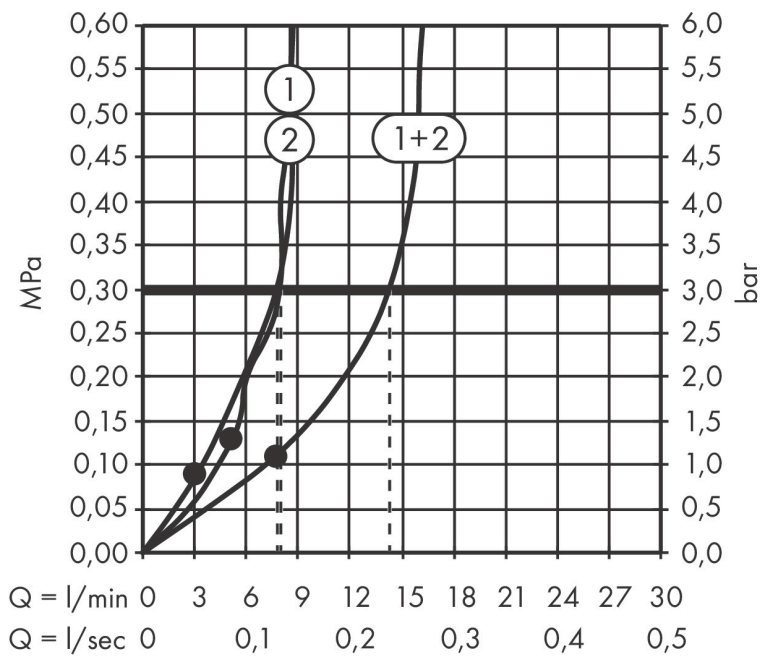

Merk hansgrohe
Artikelnaam **Pulsify E** hoofddouche 260 2jet EcoSmart met wandaansluiting
Art.nr. 24351000
Oppervlakte chroom
Netto prijs 557,53 EUR

Stroomschema