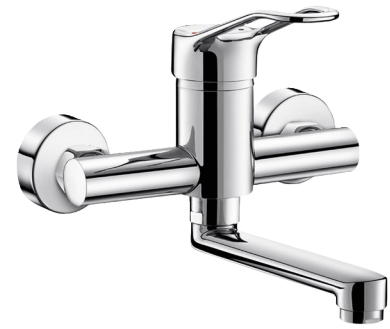

Mechanische mengkraan voor wastafel

Ref. 2446S

Muurmengkraan met draaibare uitloop L.150, open greep

BESCHRIJVING

Mechanische mengkraan voor wastafel - Ref. 2446S

Mechanische muurmengkraan voor wastafel.
Platte draaibare onderuitloop L.150 mm met hygiënische straalbreker geschikt voor het plaatsen van een BIOFIL filter.

Securitouch thermische anti-verbrandingsisolatie.
Lichaam en uitloop met gladde binnenkant en beperkt watervolume (beperkt bacteriënhaarden).

Keramisch binnenwerk Ø 40 met vooraf ingestelde temperatuurbegrenzing.
Debiet ingesteld op 5 l/min.

Lichaam in messing verchroomd.

Hygiënische hendel L. 150.

Geleverd met STOP/CHECK koppelingen M1/2" M3/4".

Conform de vereisten van de norm NF M (Medische omgeving).

10 jaar garantie.

VOORDELEN

Gladde binnenkant beperkt bacteriegroei

Met vooraf ingestelde temperatuurbegrenzing

Securitouch thermische anti-verbrandingsisolatie

Ergonomische open greep

TECHNISCHE EIGENSCHAPPEN

Mechanische mengkraan voor wastafel - Ref. 2446S

Aansluiting	M1/2"
Technologie	Securitouch
Lengte van de uitloop	150 mm
Debiet	5 l/min
Afwerking	Messing verchroomd
Standaarden	
Waarborg	