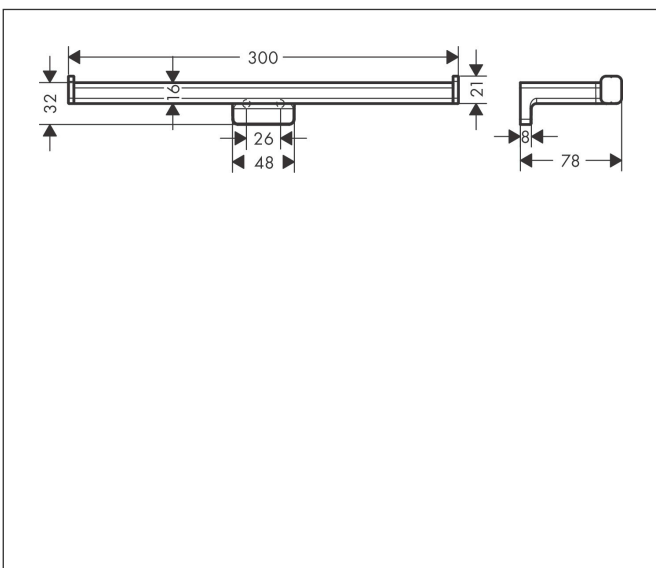

Merk hansgrohe
 Artikelnaam **AddStoris Q** dubbele closetrolhouder
 Art.nr. 41748670
 Oppervlakte mat zwart
 Netto prijs 55,52 EUR

reddot winner 2021

Product foto

Kenmerken

- wandmontage
- van metaal
- met bevestigingsmateriaal
- verborgen bevestiging
- boorafstand: 26 mm
- diameter boorgat: 6 mm
- voor 2 rollen toiletpapier

Maat tekeningen

Technologie

Merk	hansgrohe
Artikelnaam	AddStoris Q dubbele closetrolhouder
Art.nr.	41748670
Oppervlakte	mat zwart
Netto prijs	55,52 EUR

Explosietekening voor bouwjaar: >04/21

Merk hansgrohe
 Artikelnaam **AddStoris Q** dubbele closetrolhouder
 Art.nr. 41748670
 Oppervlakte mat zwart
 Netto prijs 55,52 EUR

Onderdelen voor bouwjaar: >04/21

Pos	Beschrijving	Art.nr.	Prijs
1	wandhouder	94165000	8,01
2	bevestigingsmateriaal	40915000	10,82