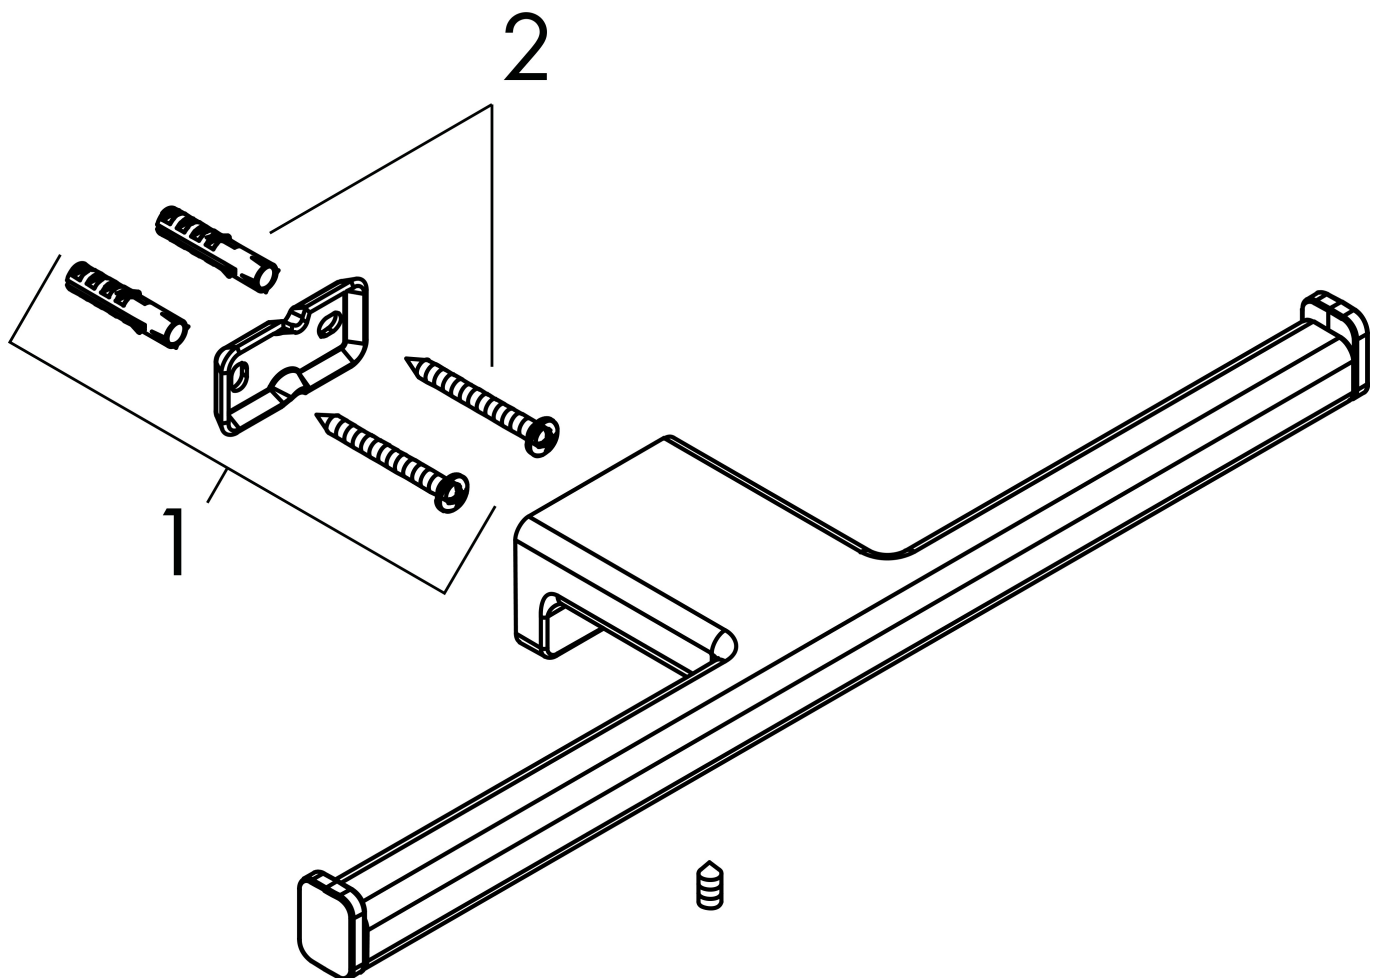

Merk hansgrohe
 Artikelnaam **AddStoris Q** dubbele closetrolhouder
 Art.nr. 41748670
 Oppervlakte mat zwart
 Netto prijs 55,52 EUR

reddot winner 2021

Product foto

Kenmerken

- wandmontage
- van metaal
- met bevestigingsmateriaal
- verborgen bevestiging
- boorafstand: 26 mm
- diameter boorgat: 6 mm
- voor 2 rollen toiletpapier

Maat tekeningen

Technologie

Merk	hansgrohe
Artikelnaam	AddStoris Q dubbele closetrolhouder
Art.nr.	41748670
Oppervlakte	mat zwart
Netto prijs	55,52 EUR

Explosietekening voor bouwjaar: >04/21

Merk hansgrohe
 Artikelnaam **AddStoris Q** dubbele closetrolhouder
 Art.nr. 41748670
 Oppervlakte mat zwart
 Netto prijs 55,52 EUR