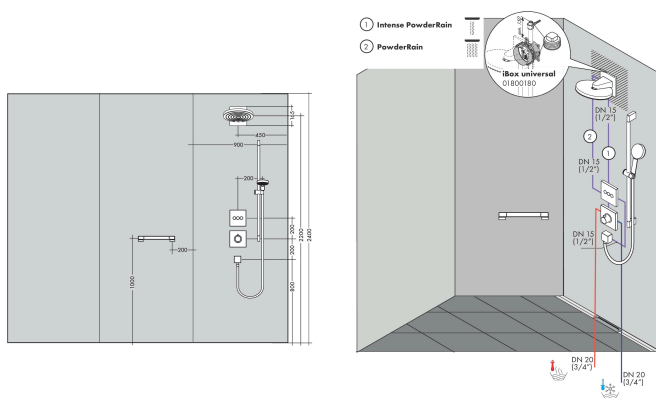

Merk hansgrohe
 Artikelnaam **Pulsify E** hoofddouche 260 2jet EcoSmart met wandaansluiting
 Art.nr. 24351670
 Oppervlakte Mat zwart
 Netto prijs 724,87 EUR

Product foto

Kenmerken

- bestaat uit: hoofddouche, wandaansluiting
- diameter straalplaat 260 x 260 mm
- PowderRain, Intense PowderRain
- doorstroomhoeveelheid PowderRain-straal bij 3 bar: 8 l/min
- doorstroomhoeveelheid Intense PowderRain bij 3 bar: 7,8 l/min
- functie van: 7,7 l/min
- maximale doorstroomhoeveelheid bij 3 bar: 8 l/min
- Snelle afvoer laat de hoofddouche leeglopen wanneer deze 10° of meer gekanteld is.
- hoek hoofddouche verstelbaar
- afdekplaat van kunststof
- oppervlak straalplaat: grafiet
- plafonddouche afneembaar voor reiniging
- aansluiting: inbouwdeel
- EcoSmart: Veel waterplezier met veel minder water
- niet inbegrepen: inbouwdeel
- EU taxonomie: max. 8l/min

Merk hansgrohe
 Artikelnaam **Pulsify E** hoofddouche 260 2jet EcoSmart met wandaansluiting
 Art.nr. 24351670
 Oppervlakte Mat zwart
 Netto prijs 724,87 EUR

Stroomschema

Merk hansgrohe
 Artikelnaam **Pulsify E** hoofddouche 260 2jet EcoSmart met wandansluiting
 Art.nr. 24351670
 Oppervlakte Mat zwart
 Netto prijs 724,87 EUR

Installatievoorbeelden

i Afmetingen kunnen variëren vanwege keramische toleranties die verband houden met het productieproces.

Merk	hansgrohe
Artikelnaam	Pulsify E hoofddouche 260 2jet EcoSmart met wandaansluiting
Art.nr.	24351670
Oppervlakte	Mat zwart
Netto prijs	724,87 EUR

Explosietekening voor bouwjaar: >01/23

Merk	hansgrohe
Artikelnaam	Pulsify E hoofddouche 260 2jet EcoSmart met wandaansluiting
Art.nr.	24351670
Oppervlakte	Mat zwart
Netto prijs	724,87 EUR

Onderdelen voor bouwjaar: >01/23