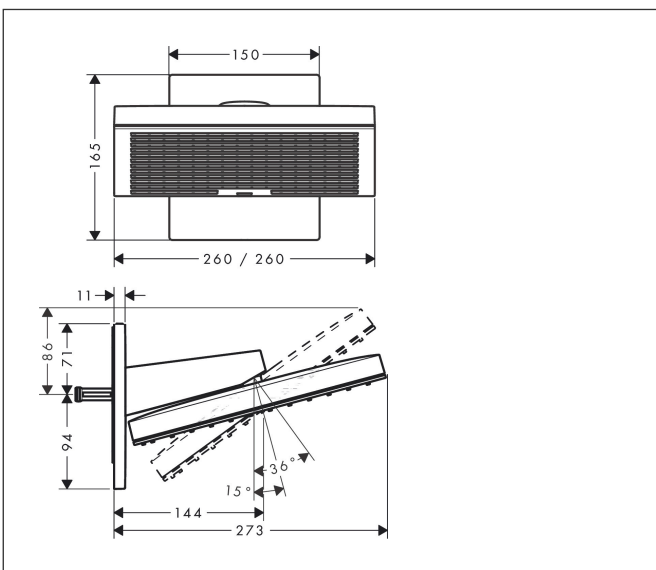

Merk hansgrohe
 Artikelnaam **Pulsify E** hoofddouche 260 2jet EcoSmart met wandaansluiting
 Art.nr. 24351670
 Oppervlakte Mat zwart
 Netto prijs 724,87 EUR

Product foto

Kenmerken

- bestaat uit: hoofddouche, wandaansluiting
- diameter straalplaat 260 x 260 mm
- PowderRain, Intense PowderRain
- doorstroomhoeveelheid PowderRain-straal bij 3 bar: 8 l/min
- doorstroomhoeveelheid Intense PowderRain bij 3 bar: 7,8 l/min
- functie van: 7,7 l/min
- maximale doorstroomhoeveelheid bij 3 bar: 8 l/min
- Snelle afvoer laat de hoofddouche leeglopen wanneer deze 10° of meer gekanteld is.
- hoek hoofddouche verstelbaar
- afdekplaat van kunststof
- oppervlak straalplaat: grafiet
- plafonddouche afneembaar voor reiniging
- aansluiting: inbouwdeel
- EcoSmart: Veel waterplezier met veel minder water
- niet inbegrepen: inbouwdeel
- EU taxonomie: max. 8l/min

Maat tekeningen

Technologie

Straalsoorten

Certificaat

Merk	hansgrohe
Artikelnaam	Pulsify E hoofddouche 260 2jet EcoSmart met wandaansluiting
Art.nr.	24351670
Oppervlakte	Mat zwart
Netto prijs	724,87 EUR

Benodigde onderdelen (naar keuze)