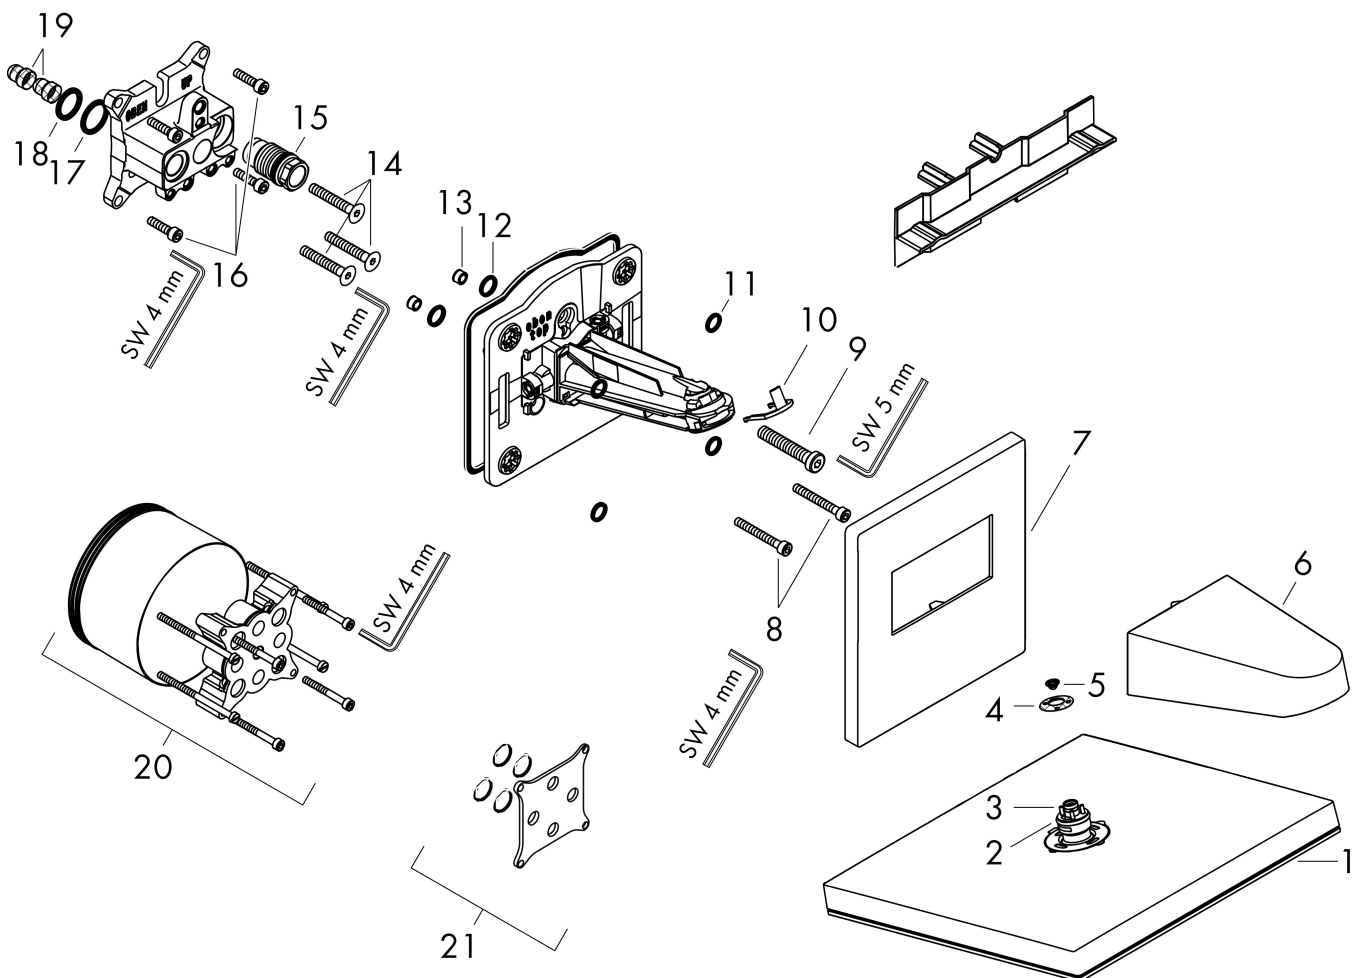

Merk hansgrohe
 Artikelnaam **Pulsify E** hoofddouche 260 2jet EcoSmart met wandaansluiting
 Art.nr. 24351670
 Oppervlakte Mat zwart
 Netto prijs 724,87 EUR

Product foto

Kenmerken

- bestaat uit: hoofddouche, wandaansluiting
- diameter straalplaat 260 x 260 mm
- PowderRain, Intense PowderRain
- doorstroomhoeveelheid PowderRain-straal bij 3 bar: 8 l/min
- doorstroomhoeveelheid Intense PowderRain bij 3 bar: 7,8 l/min
- functie van: 7,7 l/min
- maximale doorstroomhoeveelheid bij 3 bar: 8 l/min
- Snelle afvoer laat de hoofddouche leeglopen wanneer deze 10° of meer gekanteld is.
- hoek hoofddouche verstelbaar
- afdekplaat van kunststof
- oppervlak straalplaat: grafiet
- plafonddouche afneembaar voor reiniging
- aansluiting: inbouwdeel
- EcoSmart: Veel waterplezier met veel minder water
- niet inbegrepen: inbouwdeel
- EU taxonomie: max. 8l/min

Merk hansgrohe
 Artikelnaam **Pulsify E** hoofddouche 260 2jet EcoSmart met wandaansluiting
 Art.nr. 24351670
 Oppervlakte Mat zwart
 Netto prijs 724,87 EUR

Stroomschema

Merk hansgrohe
 Artikelnaam **Pulsify E** hoofddouche 260 2jet EcoSmart met wandansluiting
 Art.nr. 24351670
 Oppervlakte Mat zwart
 Netto prijs 724,87 EUR

Installatievoorbeelden

i Afmetingen kunnen variëren vanwege keramische toleranties die verband houden met het productieproces.

Merk	hansgrohe
Artikelnaam	Pulsify E hoofddouche 260 2jet EcoSmart met wandaansluiting
Art.nr.	24351670
Oppervlakte	Mat zwart
Netto prijs	724,87 EUR

Explosietekening voor bouwjaar: >01/23

Merk	hansgrohe
Artikelnaam	Pulsify E hoofddouche 260 2jet EcoSmart met wandaansluiting
Art.nr.	24351670
Oppervlakte	Mat zwart
Netto prijs	724,87 EUR

Onderdelen voor bouwjaar: >01/23