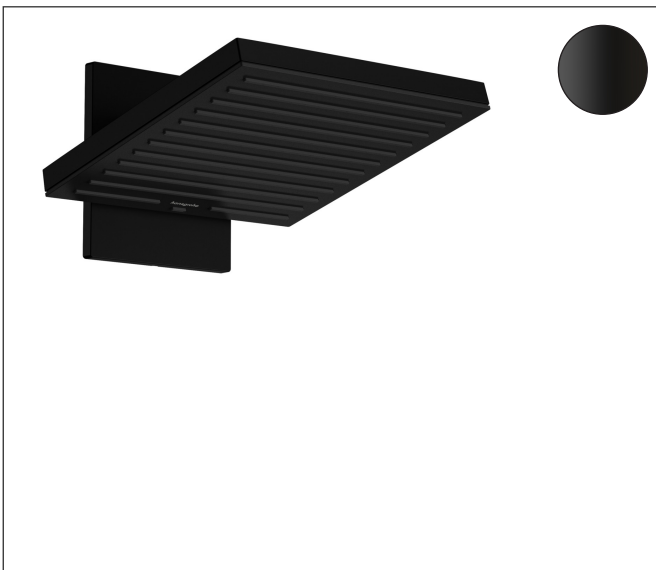

Merk hansgrohe
 Artikelnaam **Pulsify E** hoofddouche 260 2jet EcoSmart met wandaansluiting
 Art.nr. 24351670
 Oppervlakte Mat zwart
 Netto prijs 724,87 EUR

Product foto

Kenmerken

- bestaat uit: hoofddouche, wandaansluiting
- diameter straalplaat 260 x 260 mm
- PowderRain, Intense PowderRain
- doorstroomhoeveelheid PowderRain-straal bij 3 bar: 8 l/min
- doorstroomhoeveelheid Intense PowderRain bij 3 bar: 7,8 l/min
- functie van: 7,7 l/min
- maximale doorstroomhoeveelheid bij 3 bar: 8 l/min
- Snelle afvoer laat de hoofddouche leeglopen wanneer deze 10° of meer gekanteld is.
- hoek hoofddouche verstelbaar
- afdekplaat van kunststof
- oppervlak straalplaat: grafiet
- plafonddouche afneembaar voor reiniging
- aansluiting: inbouwdeel
- EcoSmart: Veel waterplezier met veel minder water
- niet inbegrepen: inbouwdeel
- EU taxonomie: max. 8l/min

Maat tekeningen

Technologie

Straalsoorten

Certificaat

Merk	hansgrohe
Artikelnaam	Pulsify E hoofddouche 260 2jet EcoSmart met wandaansluiting
Art.nr.	24351670
Oppervlakte	Mat zwart
Netto prijs	724,87 EUR

Benodigde onderdelen (naar keuze)

Merk hansgrohe
 Artikelnaam **Pulsify E** hoofddouche 260 2jet EcoSmart met wandaansluiting
 Art.nr. 24351670
 Oppervlakte Mat zwart
 Netto prijs 724,87 EUR

Stroomschema

Merk hansgrohe
 Artikelnaam **Pulsify E** hoofddouche 260 2jet EcoSmart met wandansluiting
 Art.nr. 24351670
 Oppervlakte Mat zwart
 Netto prijs 724,87 EUR