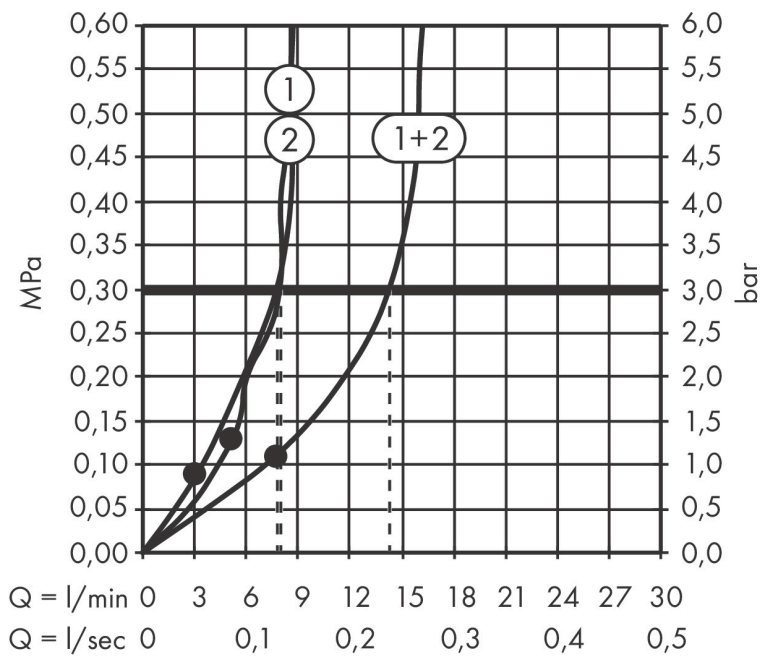

Merk hansgrohe
Artikelnaam **Pulsify E** hoofddouche 260 2jet EcoSmart met wandaansluiting
Art.nr. 24351670
Oppervlakte Mat zwart
Netto prijs 724,87 EUR

Stroomschema