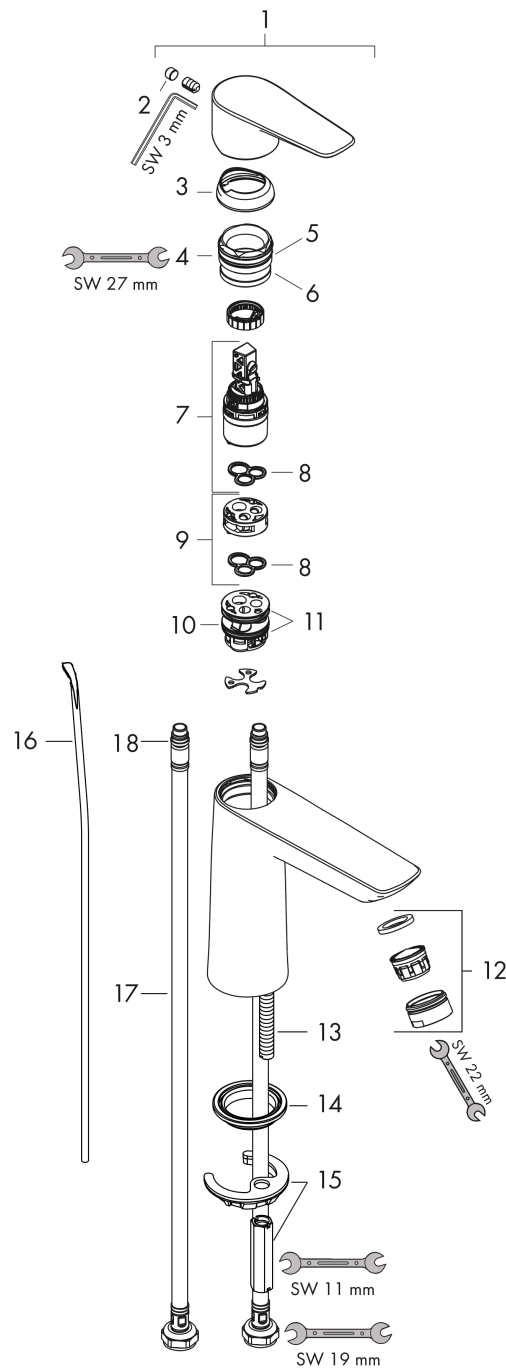

Talis E

ééngreeps wastafelmengkraan 110 met PopUp trekwaste

Oppervlak: **Brushed Bronze** Artikelnummer: **71710140**

Beschrijving

- ComfortZone: 110
- voorsprong uitloop 112 mm
- uitloophoogte: 104 mm
- greepvariant: rechte greep
- vaste uitloop
- straalsoort: normale straal
- maximale doorstroomhoeveelheid bij 3 bar: 5 l/min
- keramisch kardoes
- pop-up afvoergarnituur G 1¼
- materiaal afvoergarnituur: metaal
- EU taxonomie: max 6l/min - draagt substantieel bij aan duurzaamheid

Artikeldetails

Vrijblijvende advies verkoopprijs excl. BTW 270,35 €

Vrijblijvende advies verkoopprijs incl. BTW 327,12 €

Technologie

Designprijzen

Productfoto

Maattekening

Doorstroomdiagram

Talis E
ééngreeps wastafelmengkraan 110 met PopUp trekwaste
 Oppervlak: **Brushed Bronze** Artikelnummer: **71710140**

Explosietekening

Bouwjaar: >07/19

Talis E**ééngreeps wastafelmengkraan 110 met PopUp trekwaste**Oppervlak: **Brushed Bronze** Artikelnummer: **71710140****Reserveonderdelenlijst**

Bouwjaar: >07/19

Regel	Beschrijving	Artikelnummer	Prijs incl. BTW	VE
1	greep	92687140	72,24 €	1
2	greepstop	95704000	3,51 €	1
3	afdekkap	92625140	45,74 €	1
4	moer	92689000	24,20 €	1
5	O-ring 25x1,5	98146000	5,69 €	1
6	O-ring 27x1,5	92527000	9,08 €	1
7	kardoes compl.	97685000	61,71 €	1
8	dichting	98865000	30,49 €	1
9	kardoesadapter	92628000	19,72 €	1
10	kardoesadapter	98866000	30,49 €	1
11	O-ring 23x2	98398000	3,51 €	1
12	perlator M24x1 (5 l/min)	13185140	27,29 €	1
13	schroef M8 x 68	97736000	5,69 €	1
14	dichting	97608000	5,69 €	1
15	schachtbevestigingsset compl.	96016000	30,49 €	1
16	trekstang	96657140	18,51 €	1
17	aansluitslang 450 mm M8x0,75 G3/8	97206000	30,49 €	1
18	O-ring 7x1,5	98422000	3,51 €	1
a	afvoergarnituur	94139140	162,87 €	1