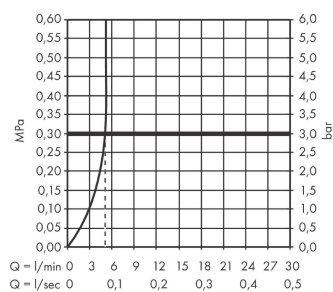

Talis E

ééngreeps wastafelmengkraan 110 met PopUp trekwaste

Oppervlak: **Brushed Bronze** Artikelnummer: **71710140**

Beschrijving

- ComfortZone: 110
- voorsprong uitloop 112 mm
- uitloophoogte: 104 mm
- greepvariant: rechte greep
- vaste uitloop
- straalsoort: normale straal
- maximale doorstroomhoeveelheid bij 3 bar: 5 l/min
- keramisch kardoes
- pop-up afvoergarnituur G 1¼
- materiaal afvoergarnituur: metaal
- EU taxonomie: max 6l/min - draagt substantieel bij aan duurzaamheid

Artikeldetails

Vrijblijvende advies verkoopprijs excl. BTW 270,35 €

Vrijblijvende advies verkoopprijs incl. BTW 327,12 €

Technologie

Designprijzen

Productfoto

Maattekening

Doorstroomdiagram