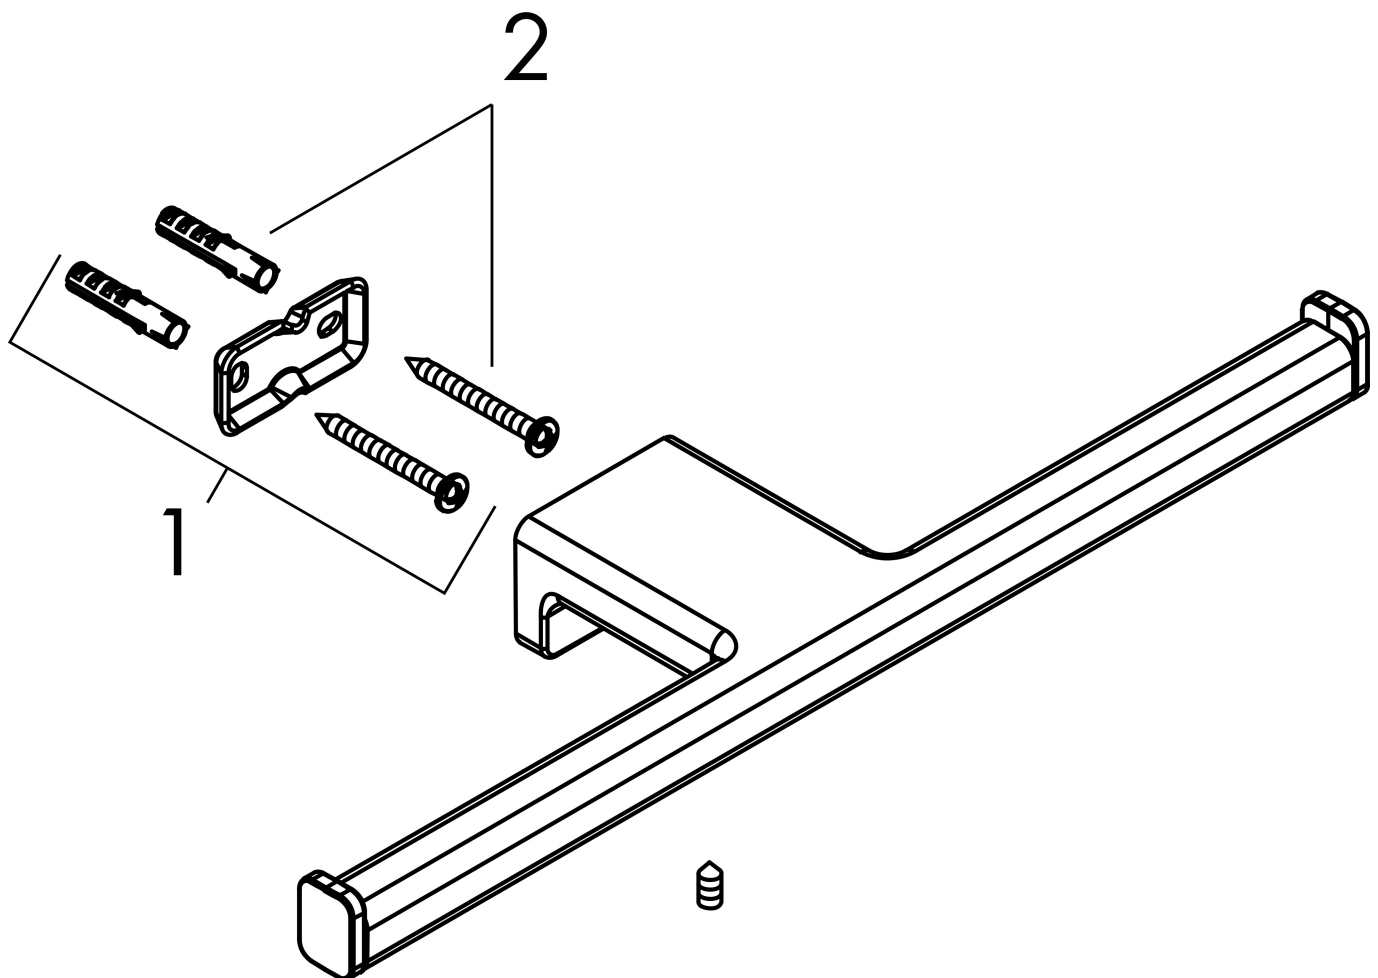

Merk hansgrohe
 Artikelnaam **AddStoris Q** dubbele closetrolhouder
 Art.nr. 41748700
 Oppervlakte mat wit
 Netto prijs 55,52 EUR

reddot winner 2021

Product foto

Kenmerken

- wandmontage
- van metaal
- met bevestigingsmateriaal
- verborgen bevestiging
- boorafstand: 26 mm
- diameter boorgat: 6 mm
- voor 2 rollen toiletpapier

Maat tekeningen

Technologie

Merk	hansgrohe
Artikelnaam	AddStoris Q dubbele closetrolhouder
Art.nr.	41748700
Oppervlakte	mat wit
Netto prijs	55,52 EUR

Explosietekening voor bouwjaar: >04/21

Merk hansgrohe
 Artikelnaam **AddStoris Q** dubbele closetrolhouder
 Art.nr. 41748700
 Oppervlakte mat wit
 Netto prijs 55,52 EUR