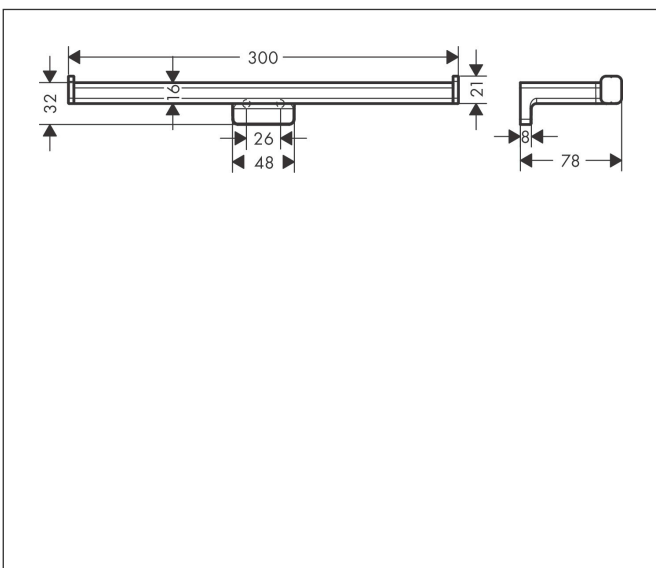

Merk hansgrohe
 Artikelnaam **AddStoris Q** dubbele closetrolhouder
 Art.nr. 41748700
 Oppervlakte mat wit
 Netto prijs 55,52 EUR

reddot winner 2021

Product foto

Kenmerken

- wandmontage
- van metaal
- met bevestigingsmateriaal
- verborgen bevestiging
- boorafstand: 26 mm
- diameter boorgat: 6 mm
- voor 2 rollen toiletpapier

Maat tekeningen

Technologie

Merk	hansgrohe
Artikelnaam	AddStoris Q dubbele closetrolhouder
Art.nr.	41748700
Oppervlakte	mat wit
Netto prijs	55,52 EUR

Explosietekening voor bouwjaar: >04/21

Merk hansgrohe
 Artikelnaam **AddStoris Q** dubbele closetrolhouder
 Art.nr. 41748700
 Oppervlakte mat wit
 Netto prijs 55,52 EUR

Onderdelen voor bouwjaar: >04/21

Pos	Beschrijving	Art.nr.	Prijs
1	wandhouder	94165000	8,01
2	bevestigingsmateriaal	40915000	10,82