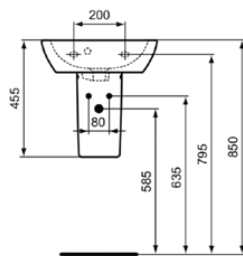

CONNECT

E7112MA

CONNECT | Zuil 193x188x720 mm in wit afwerking | IdealPlus

Afbeelding & technische tekening

Algemene informatie

Productcategorie:	Zuilen
Producttype:	Zuil
Merk:	Ideal Standard
Collectie:	CONNECT
Ontwerper:	Studio Levien
Colour:	MA - Wit
Afwerking van het oppervlak:	glanzend
Hoogte (mm):	720
Breedte (mm):	193
Lengte / sprong (mm):	188
Bevestigingswijze:	Bevestigingsset
Nettogewicht (kg):	10.70
EAN-code:	5017830399025