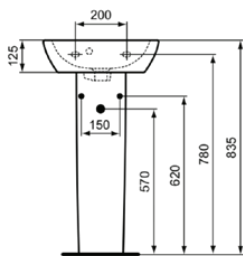

CONNECT

E7112MA

CONNECT | Zuil 193x188x720 mm in wit afwerking | IdealPlus

Afbeelding & technische tekening

Algemene informatie

Productcategorie:	Zuilen
Producttype:	Zuil
Merk:	Ideal Standard
Collectie:	CONNECT
Ontwerper:	Studio Levien
Colour:	MA - Wit
Afwerking van het oppervlak:	glanzend
Hoogte (mm):	720
Breedte (mm):	193
Lengte / sprong (mm):	188
Bevestigingswijze:	Bevestigingsset
Nettogewicht (kg):	10.70
EAN-code:	5017830399025