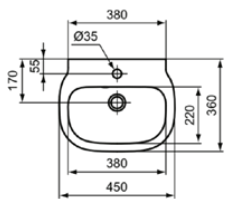

CONNECT

E7112MA

CONNECT | Zuil 193x188x720 mm in wit afwerking | IdealPlus

Afbeelding & technische tekening

Algemene informatie

Productcategorie:	Zuilen
Producttype:	Zuil
Merk:	Ideal Standard
Collectie:	CONNECT
Ontwerper:	Studio Levien
Colour:	MA - Wit
Afwerking van het oppervlak:	glanzend
Hoogte (mm):	720
Breedte (mm):	193
Lengte / sprong (mm):	188
Bevestigingswijze:	Bevestigingsset
Nettogewicht (kg):	10.70
EAN-code:	5017830399025