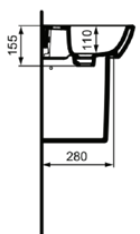

CONNECT

E7112MA

CONNECT | Zuil 193x188x720 mm in wit afwerking | IdealPlus

Afbeelding & technische tekening

Algemene informatie

Productcategorie:	Zuilen
Producttype:	Zuil
Merk:	Ideal Standard
Collectie:	CONNECT
Ontwerper:	Studio Levien
Colour:	MA - Wit
Afwerking van het oppervlak:	glanzend
Hoogte (mm):	720
Breedte (mm):	193
Lengte / sprong (mm):	188
Bevestigingswijze:	Bevestigingsset
Nettogewicht (kg):	10.70
EAN-code:	5017830399025