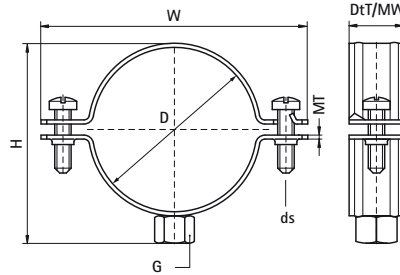

Walraven Bifix® 412 Clamp for Spiral Ducts

(F1505)

for spiral ventilation ducts

Features & benefits

- two-screw clamp
- with quick locking system
- material: steel
- pre-galvanized

EPD

Product Number	Outside Pipe Diameter	Connection Thread	Total Width x Total Height x Total Depth	Material Width x Material Thickness	Approvals	Maximum Allowed Load Faz
<i>Reference letter</i>	<i>D</i>	<i>G</i>	<i>W x H x DtT</i>	<i>MW x MT</i>		<i>Fa,z</i>
<i>Unit description</i>	<i>mm</i>		<i>mm x mm x mm</i>	<i>mm x mm</i>		<i>N</i>
4125080	80	M8	127 x 100 x 25	0 x 0.00	EPD	850
4125100	100	M8	147 x 119 x 25	0 x 0.00	EPD	850
4125125	125	M8	172 x 144 x 25	0 x 0.00	EPD	850
4125150	150	M8	197 x 172 x 25	0 x 0.00	EPD	850
4125160	160	M8	207 x 179 x 25	0 x 0.00	EPD	850
4125180	180	M8	227 x 200 x 25	0 x 0.00	EPD	850
4125200	200	M8	247 x 219 x 25	0 x 0.00	EPD	850
4125250	250	M8	297 x 269 x 25	0 x 0.00	EPD	850
4125300	300	M8	347 x 308 x 25	0 x 0.00	EPD	850
4125315	315	M8	361 x 334 x 25	0 x 0.00	EPD	850
4125355	355	M8	402 x 374 x 25	0 x 0.00	EPD	850
4125400	400	M8	446 x 419 x 25	0 x 0.00	EPD	850