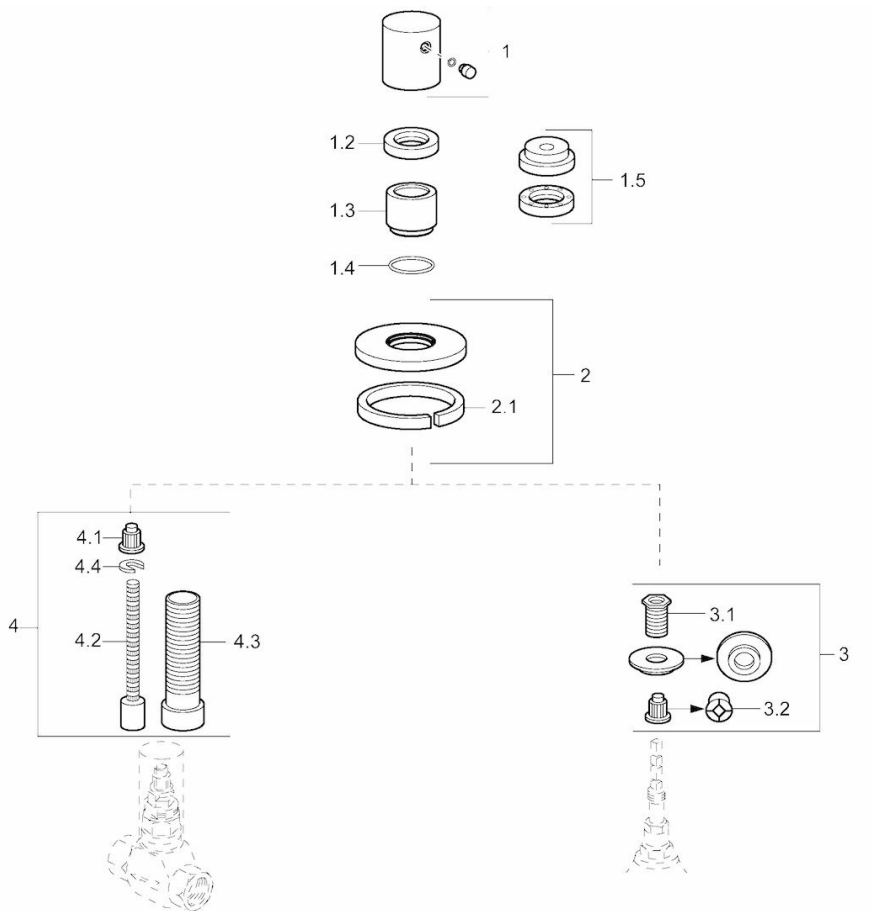

HANSA

**COVER DEEL**

06289105

**EAN: 4015474250024**

- Badkamer, Douche
- Afbouwset
- Chroom

- Debietgreep
- Roundwallrosette
- suitable for concealed valves with ceramic or spindle head part

## Technische gegevens

---

## Reserveonderdelen

### SP06289105

	Naam	Code
1	Hendel	59913349
1.2	Schroefring, d35,5 x M24 x 1	59912023
1.3	Rosassen	59913434
1.4	O-ring, d 27,0 x d 2,0	59901532
1.5	Lock nut, M24x1.5	59911583
2	Afdekplaat, d 75 mm	59913657
3	Adapter	59911033
3.1	Schroefdraad tepel, M12x1/M15x1, AF17	59902708
3.2	Adapter Blauw	59911052
4	Inbouwverlengstuk compleet, 80 mm	59910424
4.1	Adapter Wit	59910235
4.2	Binnenwerk buis	59910379
4.3	Schroefmof, M24 x 1,5	59910100
4.4	Ring	59910694