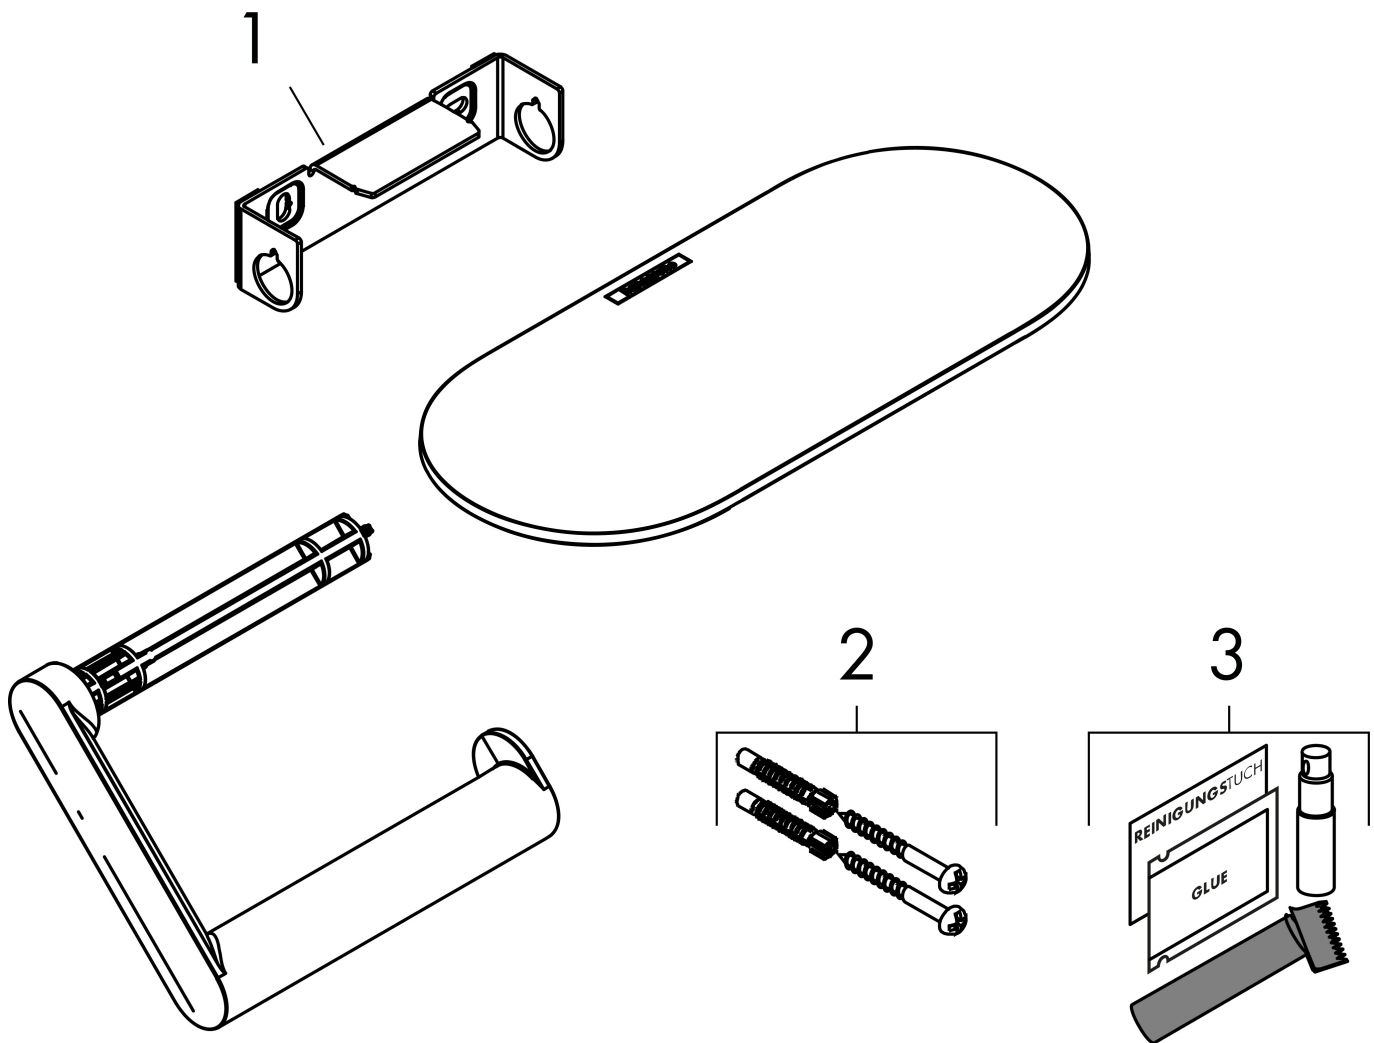

Merk hansgrohe
 Artikelnaam **WallStoris** closetrolhouder met planchet
 Art.nr. 27928670
 Oppervlakte mat zwart
 Netto prijs 37,32 EUR

Product foto

Kenmerken

- wandmontage
- aanbrengwijze - lijmen of boren
- van kunststof geheel gekleurd
- met bevestigingsmateriaal
- verborgen bevestiging
- open vorm - toiletpapier kan makkelijk worden opgehangen
- geschikt voor rollbreedte tot 122 mm
- met opbergmogelijkheid
- lengte 230 mm
- Afmeting van planchet: 230 mm
- inclusief lijmsset

Maat tekeningen

Technologie

Merk	hansgrohe
Artikelnaam	WallStoris closetrolhouder met planchet
Art.nr.	27928670
Oppervlakte	mat zwart
Netto prijs	37,32 EUR

Explosietekening voor bouwjaar: >10/21

Merk hansgrohe
 Artikelnaam **WallStoris** closetrolhouder met planchet
 Art.nr. 27928670
 Oppervlakte mat zwart
 Netto prijs 37,32 EUR