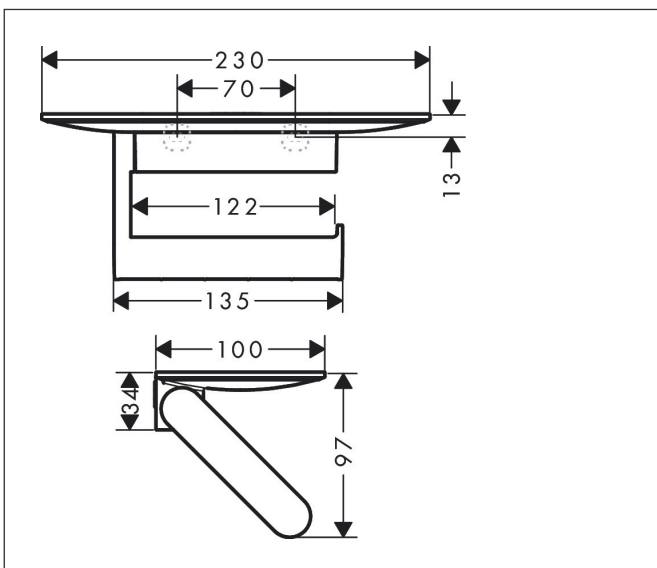

Merk hansgrohe
 Artikelnaam **WallStoris** closetrolhouder met planchet
 Art.nr. 27928670
 Oppervlakte mat zwart
 Netto prijs 37,32 EUR

Product foto

Kenmerken

- wandmontage
- aanbrengwijze - lijmen of boren
- van kunststof geheel gekleurd
- met bevestigingsmateriaal
- verborgen bevestiging
- open vorm - toiletpapier kan makkelijk worden opgehangen
- geschikt voor rollbreedte tot 122 mm
- met opbergmogelijkheid
- lengte 230 mm
- Afmeting van planchet: 230 mm
- inclusief lijmsset

Maat tekeningen

Technologie

Merk	hansgrohe
Artikelnaam	WallStoris closetrolhouder met planchet
Art.nr.	27928670
Oppervlakte	mat zwart
Netto prijs	37,32 EUR

Explosietekening voor bouwjaar: >10/21

Merk hansgrohe
 Artikelnaam **WallStoris** closetrolhouder met planchet
 Art.nr. 27928670
 Oppervlakte mat zwart
 Netto prijs 37,32 EUR

Onderdelen voor bouwjaar: >10/21

Pos	Beschrijving	Art.nr.	Prijs
1	wandhouder	94799000	66,87
2	bevestigingsmateriaal	96179000	10,82
3	bevestigingsmateriaal	94450000	3,12