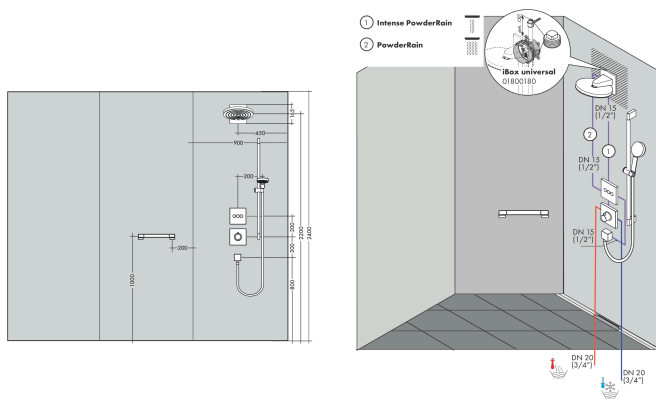

Merk hansgrohe
Artikelnaam **Pulsify E** hoofddouche 260 2jet EcoSmart met wandansluiting
Art.nr. 24351700
Oppervlakte Mat wit
Netto prijs 724,87 EUR

Installatievoorbeelden

i Afmetingen kunnen variëren vanwege keramische toleranties die verband houden met het productieproces.