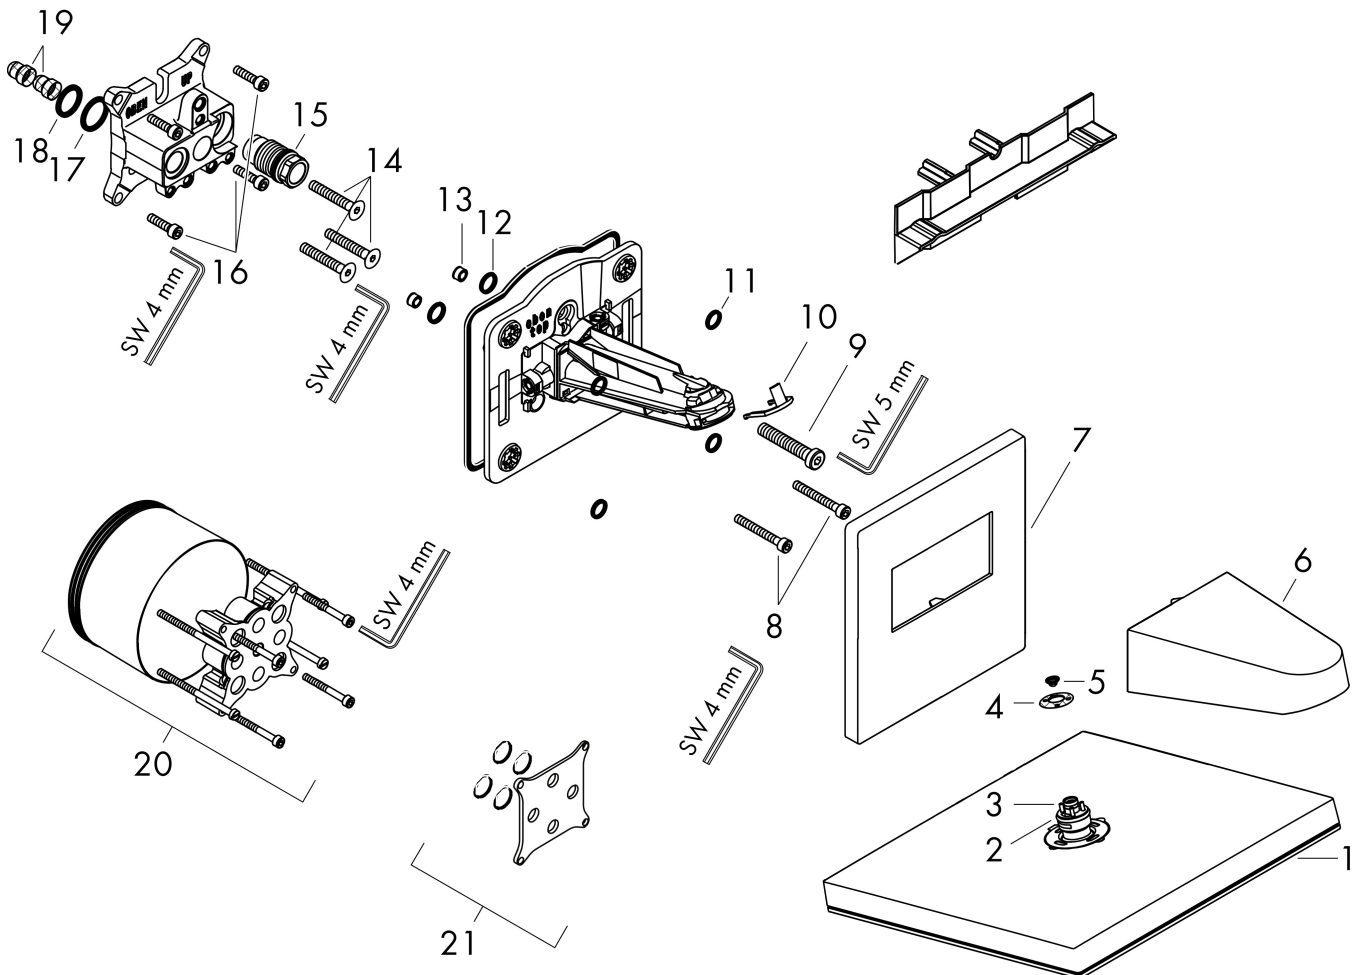

Merk	hansgrohe
Artikelnaam	Pulsify E hoofddouche 260 2jet EcoSmart met wandansluiting
Art.nr.	24351700
Oppervlakte	Mat wit
Netto prijs	724,87 EUR

Explosietekening voor bouwjaar: >01/23