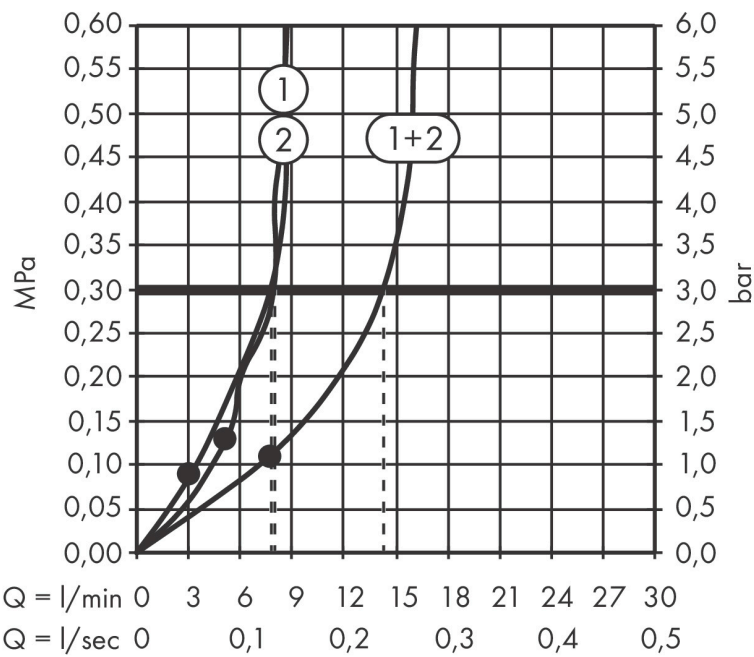

Merk hansgrohe
Artikelnaam **Pulsify E** hoofddouche 260 2jet EcoSmart met wandaansluiting
Art.nr. 24351700
Oppervlakte Mat wit
Netto prijs 724,87 EUR

Stroomschema