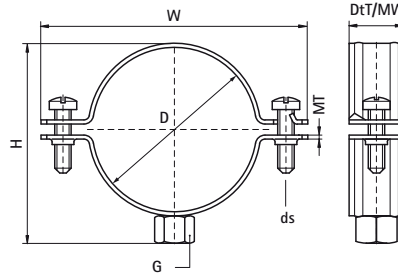

Walraven Bifix® 412 Spiraalbuisbeugel

(F1505)

voor spiraalvormige ventilatiekanalen

Voordelen & kenmerken

- Tweeschroefsbeugel
- Met snelsluiting
- materiaal: staal
- sendzimir verzinkt

EPD

Productnummer	Buitendiameter buis	Aansluitdraad	Totale breedte x Totale hoogte x Totale diepte	Materiaal breedte x Materiaal dikte	Goedkeuringen	Max. toegestane belasting Faz
Referentie letter	D	G	W x H x DtT	MW x MT		Fa,z
Eenheid beschrijving	mm		mm x mm x mm	mm x mm		N
4125080	80	M8	127 x 100 x 25	0 x 0,00	EPD	850
4125100	100	M8	147 x 119 x 25	0 x 0,00	EPD	850
4125125	125	M8	172 x 144 x 25	0 x 0,00	EPD	850
4125150	150	M8	197 x 172 x 25	0 x 0,00	EPD	850
4125160	160	M8	207 x 179 x 25	0 x 0,00	EPD	850
4125180	180	M8	227 x 200 x 25	0 x 0,00	EPD	850
4125200	200	M8	247 x 219 x 25	0 x 0,00	EPD	850
4125250	250	M8	297 x 269 x 25	0 x 0,00	EPD	850
4125300	300	M8	347 x 308 x 25	0 x 0,00	EPD	850
4125315	315	M8	361 x 334 x 25	0 x 0,00	EPD	850
4125355	355	M8	402 x 374 x 25	0 x 0,00	EPD	850
4125400	400	M8	446 x 419 x 25	0 x 0,00	EPD	850