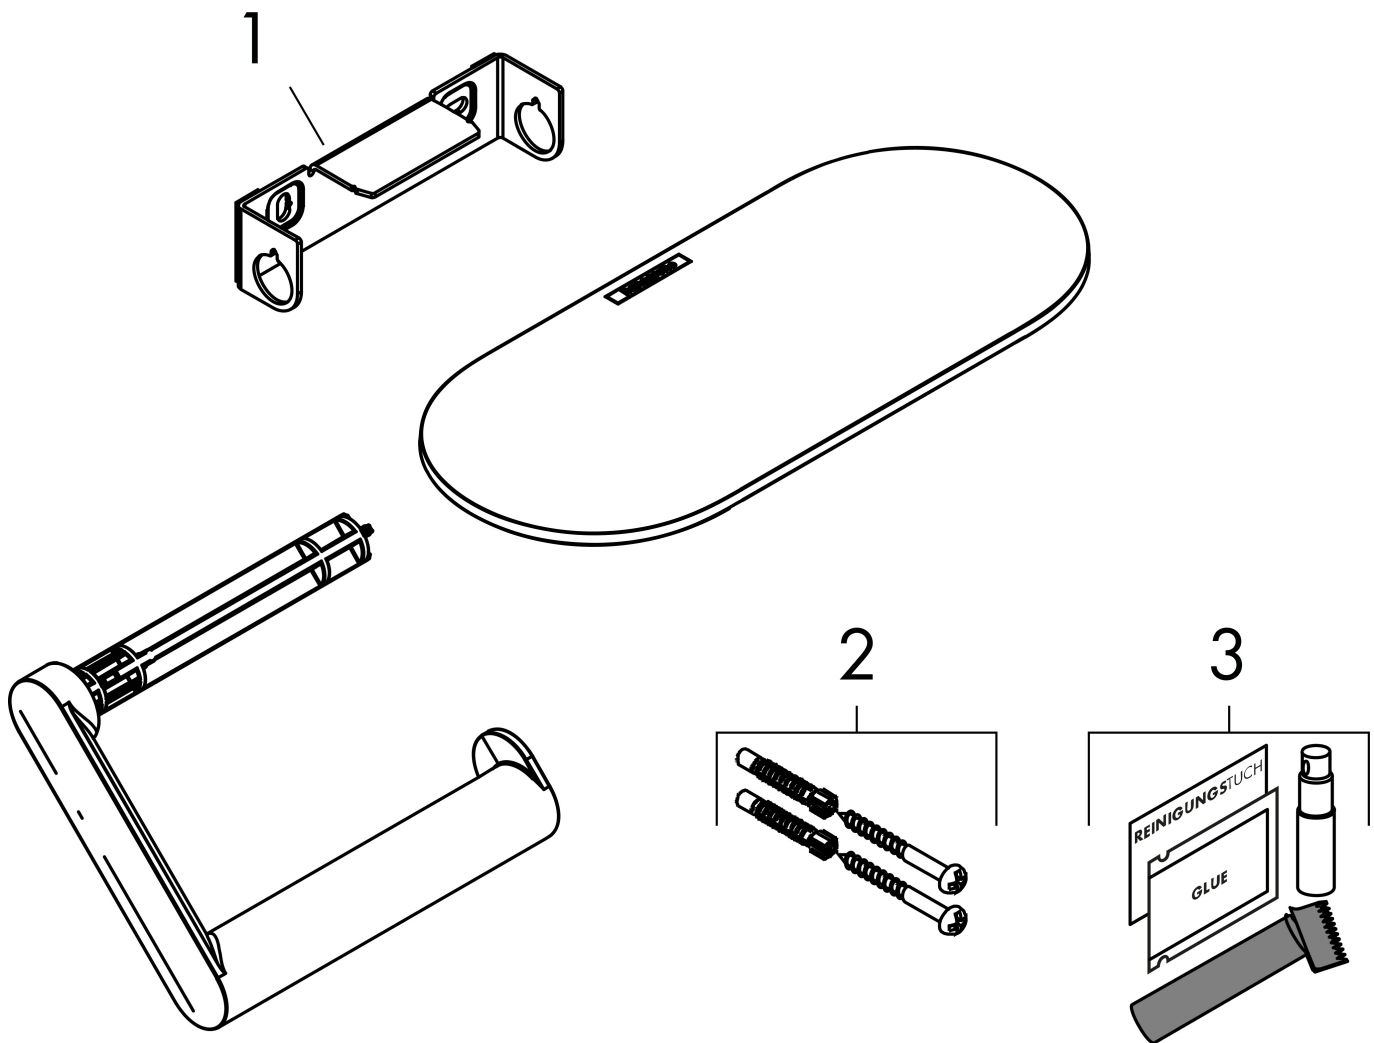

Merk	hansgrohe
Artikelnaam	WallStoris closetrolhouder met planchet
Art.nr.	27928700
Oppervlakte	mat wit
Netto prijs	37,32 EUR

Explosietekening voor bouwjaar: >10/21