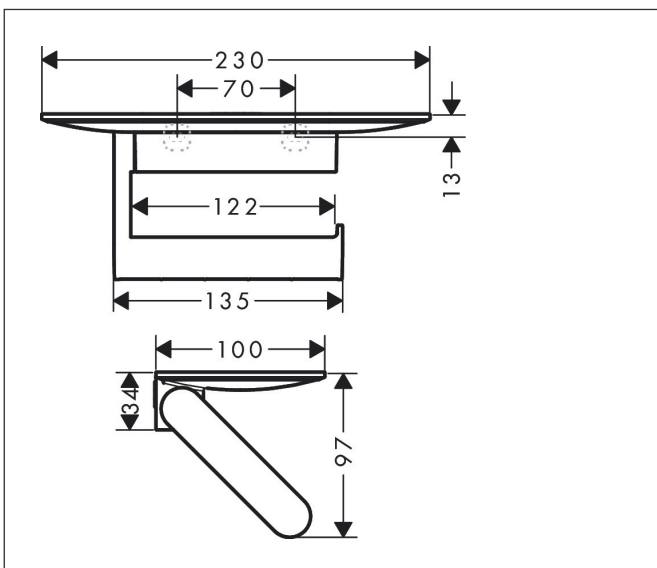

Merk hansgrohe  
 Artikelnaam **WallStoris** closetrolhouder met planchet  
 Art.nr. 27928700  
 Oppervlakte mat wit  
 Netto prijs 37,32 EUR

## Kenmerken

- wandmontage
- aanbrengwijze - lijmen of boren
- van kunststof geheel gekleurd
- met bevestigingsmateriaal
- verborgen bevestiging
- open vorm - toiletpapier kan makkelijk worden opgehangen
- geschikt voor rollbreedte tot 122 mm
- met opbergmogelijkheid
- lengte 230 mm
- Afmeting van planchet: 230 mm
- inclusief lijmsset

## Maat tekeningen

## Explosietekening voor bouwjaar: >10/21

Merk hansgrohe  
 Artikelnaam **WallStoris** closetrolhouder met planchet  
 Art.nr. 27928700  
 Oppervlakte mat wit  
 Netto prijs 37,32 EUR