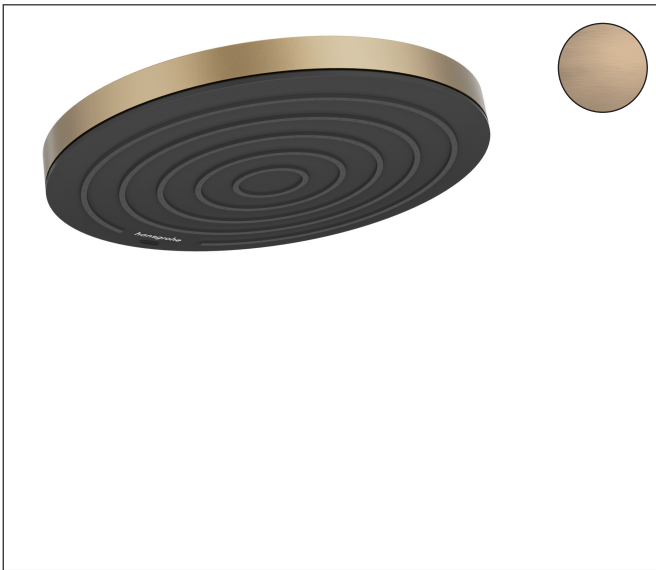

Merk hansgrohe
 Artikelnaam **Pulsify S** Hoofddouche 260 1jet
 Art.nr. 24140140
 Oppervlakte Brushed Bronze
 Netto prijs 444,90 EUR

Product foto

Kenmerken

- diameter straalplaat 260 mm
- PowderRain
- doorstroomhoeveelheid PowderRain-straal bij 3 bar: 12,3 l/min
- functie van: 6,9 l/min
- maximale doorstroomhoeveelheid bij 3 bar: 12,3 l/min
- Snelle afvoer laat de hoofddouche leeglopen wanneer deze 10° of meer gekanteld is.
- hoek hoofddouche verstelbaar
- afdeklaat van kunststof
- oppervlak straalplaat: grafiet

Maat tekeningen

Technologie

Straalsoorten

Merk	hansgrohe
Artikelnaam	Pulsify S Hoofddouche 260 1jet
Art.nr.	24140140
Oppervlakte	Brushed Bronze
Netto prijs	444,90 EUR

Benodigde onderdelen (naar keuze)

Product foto	Artikelnaam	Art.nr.	Prijs
	hansgrohe Pulsify Douchearm voor de hoofddouche 260 Brushed Bronze	24149140	142,38
	hansgrohe Douchearm S 39 cm Brushed Bronze	24357140	218,61
	hansgrohe plafondbevestiging S 100 mm Brushed Bronze	27393140	107,12
	hansgrohe plafondbevestiging S 300 mm Brushed Bronze	27389140	152,98

Merk hansgrohe
 Artikelnaam **Pulsify S** Hoofddouche 260 1jet
 Art.nr. 24140140
 Oppervlakte Brushed Bronze
 Netto prijs 444,90 EUR

Stroomschema

Merk	hansgrohe
Artikelnaam	Pulsify S Hoofddouche 260 1jet
Art.nr.	24140140
Oppervlakte	Brushed Bronze
Netto prijs	444,90 EUR

Explosietekening voor bouwjaar: >01/23

Merk hansgrohe
 Artikelnaam **Pulsify S** Hoofddouche 260 1jet
 Art.nr. 24140140
 Oppervlakte Brushed Bronze
 Netto prijs 444,90 EUR

Onderdelen voor bouwjaar: >01/23