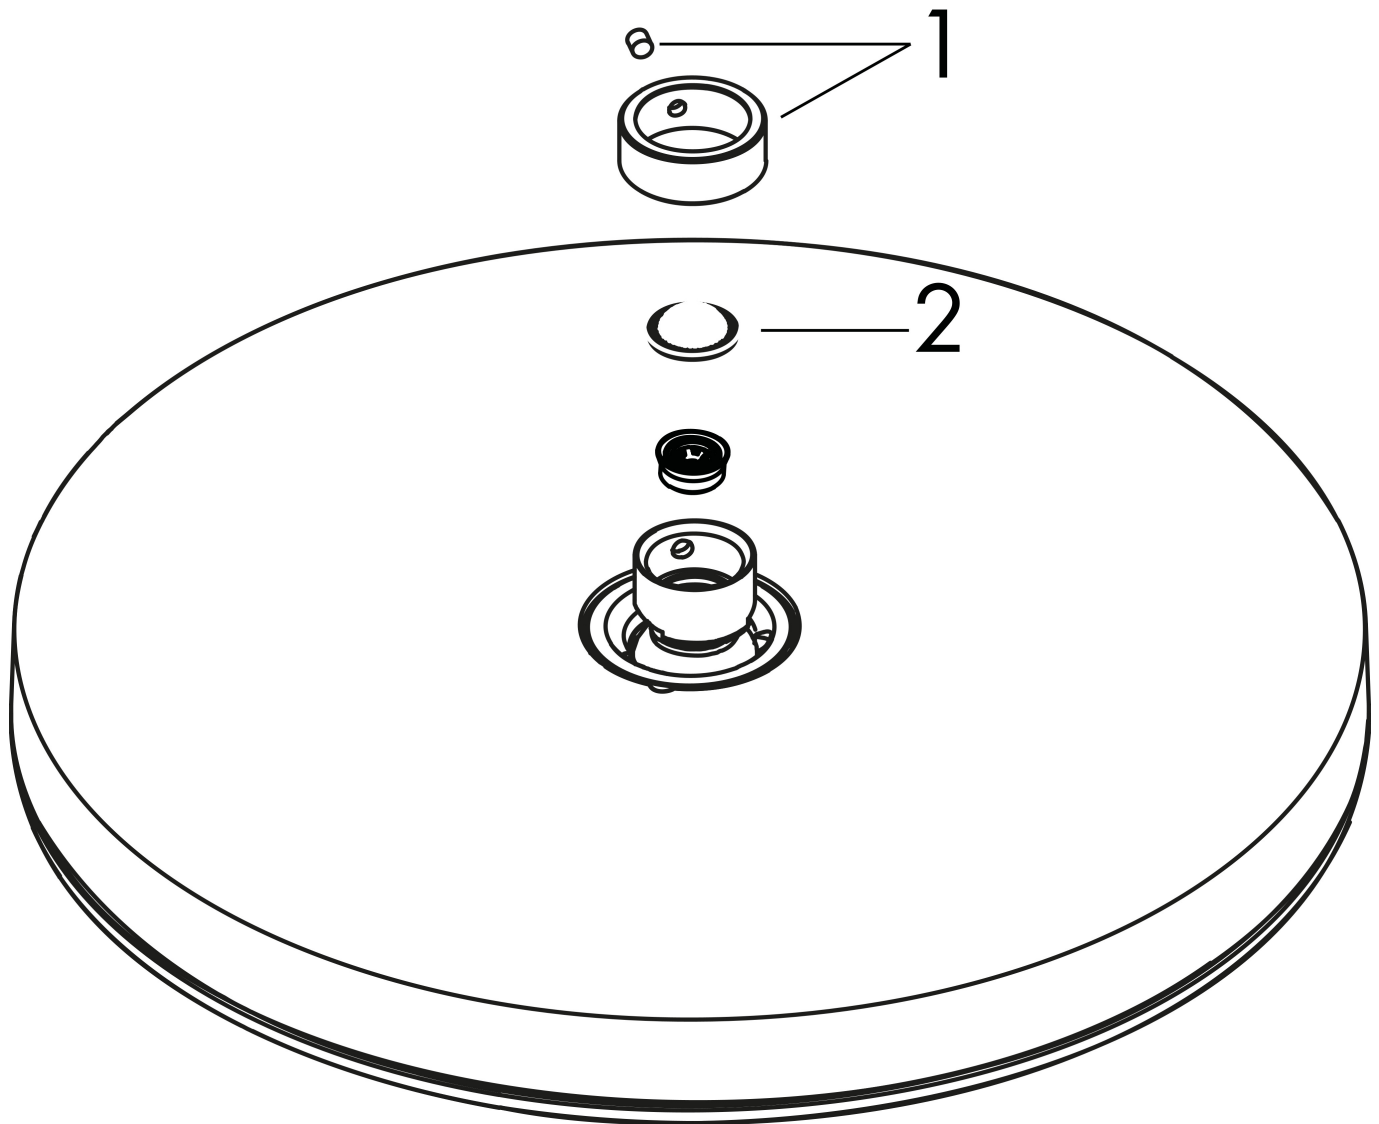

Merk hansgrohe
 Artikelnaam **Pulsify S** Hoofddouche 260 1jet
 Art.nr. 24140140
 Oppervlakte Brushed Bronze
 Netto prijs 444,90 EUR

Product foto

Kenmerken

- diameter straalplaat 260 mm
- PowderRain
- doorstroomhoeveelheid PowderRain-straal bij 3 bar: 12,3 l/min
- functie van: 6,9 l/min
- maximale doorstroomhoeveelheid bij 3 bar: 12,3 l/min
- Snelle afvoer laat de hoofddouche leeglopen wanneer deze 10° of meer gekanteld is.
- hoek hoofddouche verstelbaar
- afdeklaat van kunststof
- oppervlak straalplaat: grafiet

Maat tekeningen

Technologie

Straalsoorten

Merk	hansgrohe
Artikelnaam	Pulsify S Hoofddouche 260 1jet
Art.nr.	24140140
Oppervlakte	Brushed Bronze
Netto prijs	444,90 EUR

Benodigde onderdelen (naar keuze)

Product foto	Artikelnaam	Art.nr.	Prijs
	hansgrohe Pulsify Douchearm voor de hoofddouche 260 Brushed Bronze	24149140	142,38
	hansgrohe Douchearm S 39 cm Brushed Bronze	24357140	218,61
	hansgrohe plafondbevestiging S 100 mm Brushed Bronze	27393140	107,12
	hansgrohe plafondbevestiging S 300 mm Brushed Bronze	27389140	152,98

Merk hansgrohe
 Artikelnaam **Pulsify S** Hoofddouche 260 1jet
 Art.nr. 24140140
 Oppervlakte Brushed Bronze
 Netto prijs 444,90 EUR

Stroomschema

Merk	hansgrohe
Artikelnaam	Pulsify S Hoofddouche 260 1jet
Art.nr.	24140140
Oppervlakte	Brushed Bronze
Netto prijs	444,90 EUR

Explosietekening voor bouwjaar: >01/23

Merk hansgrohe
 Artikelnaam **Pulsify S** Hoofddouche 260 1jet
 Art.nr. 24140140
 Oppervlakte Brushed Bronze
 Netto prijs 444,90 EUR

Onderdelen voor bouwjaar: >01/23