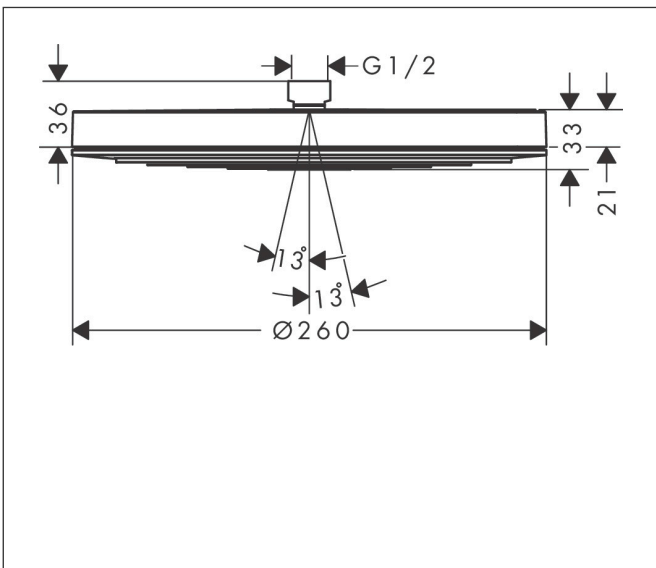

Merk hansgrohe
 Artikelnaam **Pulsify S** Hoofddouche 260 1jet
 Art.nr. 24140140
 Oppervlakte Brushed Bronze
 Netto prijs 444,90 EUR

Product foto

Kenmerken

- diameter straalplaat 260 mm
- PowderRain
- doorstroomhoeveelheid PowderRain-straal bij 3 bar: 12,3 l/min
- functie van: 6,9 l/min
- maximale doorstroomhoeveelheid bij 3 bar: 12,3 l/min
- Snelle afvoer laat de hoofddouche leeglopen wanneer deze 10° of meer gekanteld is.
- hoek hoofddouche verstelbaar
- afdeklaat van kunststof
- oppervlak straalplaat: grafiet

Maat tekeningen

Technologie

Straalsoorten

Merk	hansgrohe
Artikelnaam	Pulsify S Hoofddouche 260 1jet
Art.nr.	24140140
Oppervlakte	Brushed Bronze
Netto prijs	444,90 EUR

Benodigde onderdelen (naar keuze)

Product foto	Artikelnaam	Art.nr.	Prijs
	hansgrohe Pulsify Douchearm voor de hoofddouche 260 Brushed Bronze	24149140	142,38
	hansgrohe Douchearm S 39 cm Brushed Bronze	24357140	218,61
	hansgrohe plafondbevestiging S 100 mm Brushed Bronze	27393140	107,12
	hansgrohe plafondbevestiging S 300 mm Brushed Bronze	27389140	152,98

Merk hansgrohe
 Artikelnaam **Pulsify S** Hoofddouche 260 1jet
 Art.nr. 24140140
 Oppervlakte Brushed Bronze
 Netto prijs 444,90 EUR

Stroomschema

Merk	hansgrohe
Artikelnaam	Pulsify S Hoofddouche 260 1jet
Art.nr.	24140140
Oppervlakte	Brushed Bronze
Netto prijs	444,90 EUR

Explosietekening voor bouwjaar: >01/23

Merk hansgrohe
 Artikelnaam **Pulsify S** Hoofddouche 260 1jet
 Art.nr. 24140140
 Oppervlakte Brushed Bronze
 Netto prijs 444,90 EUR

Onderdelen voor bouwjaar: >01/23