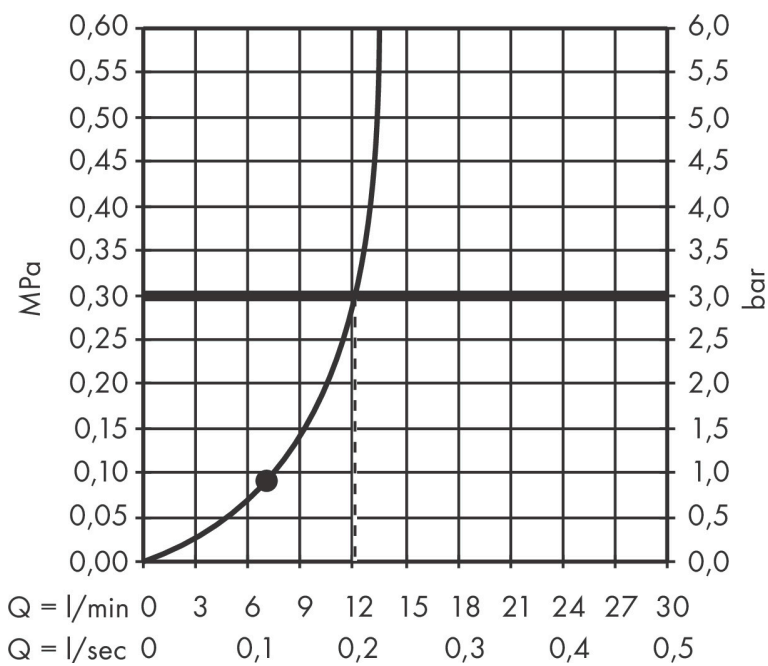

Merk hansgrohe
 Artikelnaam **Pulsify S** Hoofddouche 260 1jet
 Art.nr. 24140140
 Oppervlakte Brushed Bronze
 Netto prijs 444,90 EUR

Product foto

Kenmerken

- diameter straalplaat 260 mm
- PowderRain
- doorstroomhoeveelheid PowderRain-straal bij 3 bar: 12,3 l/min
- functie van: 6,9 l/min
- maximale doorstroomhoeveelheid bij 3 bar: 12,3 l/min
- Snelle afvoer laat de hoofddouche leeglopen wanneer deze 10° of meer gekanteld is.
- hoek hoofddouche verstelbaar
- afdeklaat van kunststof
- oppervlak straalplaat: grafiet

Maat tekeningen

Technologie

Straalsoorten

Merk	hansgrohe
Artikelnaam	Pulsify S Hoofddouche 260 1jet
Art.nr.	24140140
Oppervlakte	Brushed Bronze
Netto prijs	444,90 EUR

Benodigde onderdelen (naar keuze)

Product foto	Artikelnaam	Art.nr.	Prijs
	hansgrohe Pulsify Douchearm voor de hoofddouche 260 Brushed Bronze	24149140	142,38
	hansgrohe Douchearm S 39 cm Brushed Bronze	24357140	218,61
	hansgrohe plafondbevestiging S 100 mm Brushed Bronze	27393140	107,12
	hansgrohe plafondbevestiging S 300 mm Brushed Bronze	27389140	152,98

Merk hansgrohe
 Artikelnaam **Pulsify S** Hoofddouche 260 1jet
 Art.nr. 24140140
 Oppervlakte Brushed Bronze
 Netto prijs 444,90 EUR

Stroomschema

Merk	hansgrohe
Artikelnaam	Pulsify S Hoofddouche 260 1jet
Art.nr.	24140140
Oppervlakte	Brushed Bronze
Netto prijs	444,90 EUR

Explosietekening voor bouwjaar: >01/23

Merk hansgrohe
 Artikelnaam **Pulsify S** Hoofddouche 260 1jet
 Art.nr. 24140140
 Oppervlakte Brushed Bronze
 Netto prijs 444,90 EUR

Onderdelen voor bouwjaar: >01/23