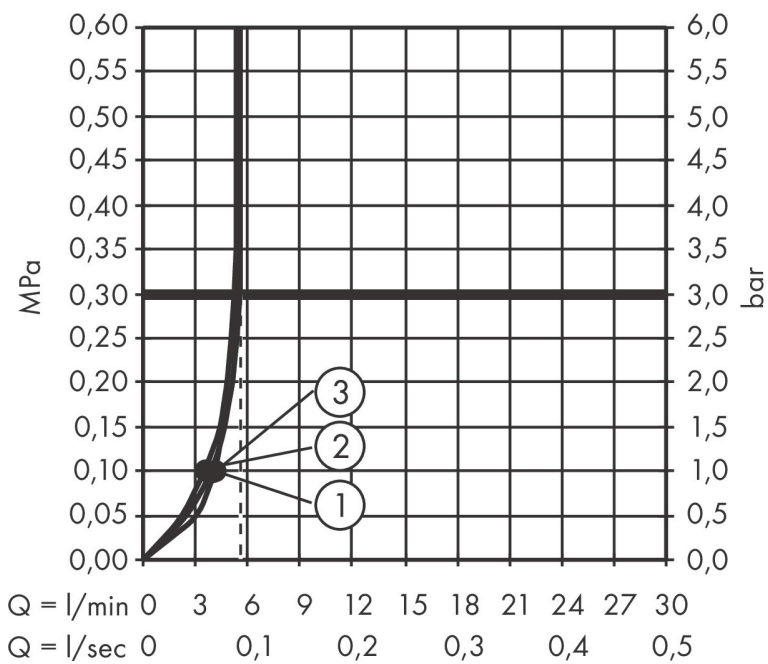

Kenmerken

- diameter douchekop 105 mm
- PowderRain, IntenseRain, massagestraal
- handige straalkeuze via Select-knop
- doorstroomhoeveelheid PowderRain-straal bij 3 bar: 5,7 l/min
- doorstroomhoeveelheid IntenseRain straal bij 3 bar: 5,6 l/min
- doorstroomhoeveelheid massagestraal bij 3 bar: 5,4 l/min
- maximale doorstroomhoeveelheid bij 3 bar: 5,7 l/min
- functie van: 3,7 l/min
- met interne watervoering
- uitspoelbaar zeef inzetstuk
- EU taxonomie: max 6l/min - draagt substantieel bij aan duurzaamheid

Technologie

Straalsoorten

Merk hansgrohe
 Artikelnaam **Pulsify Planet Edition** staafhanddouche 100 3jet EcoSmart+ Select, Zand (gerecycled)
 Art.nr. 26077210
 Oppervlakte Zand (gerecycled)
 Netto prijs 54,00 EUR

Stroomschema

De verbruikswaarden werden in overeenstemming met de praktijk met de bijbehorende armaturen (thermostaat/mengkraan/inbouwventiel) gemeten.