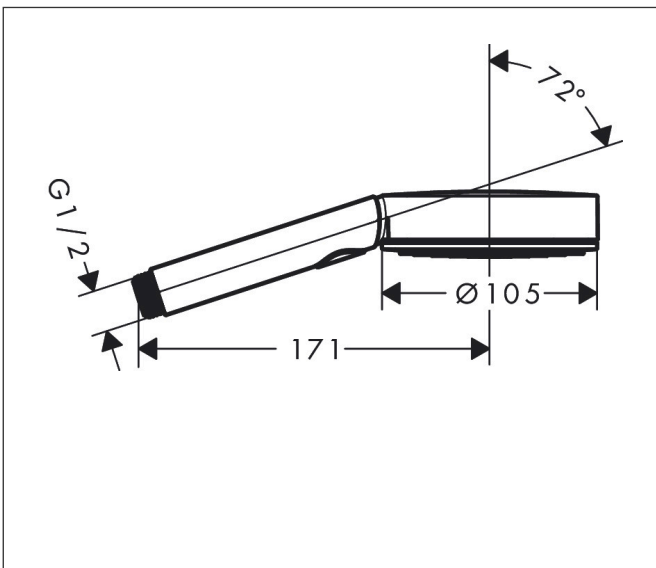

Merk	hansgrohe
Artikelnaam	Pulsify Planet Edition staafhanddouche 100 3jet EcoSmart+ Select, Zand (gerecycled)
Art.nr.	26077210
Oppervlakte	Zand (gerecycled)
Netto prijs	54,00 EUR

Product foto

Maat tekeningen

Kenmerken

- diameter douchekop 105 mm
- PowderRain, IntenseRain, massagestraal
- handige straalkeuze via Select-knop
- doorstroomhoeveelheid PowderRain-straal bij 3 bar: 5,7 l/min
- doorstroomhoeveelheid IntenseRain straal bij 3 bar: 5,6 l/min
- doorstroomhoeveelheid massagestraal bij 3 bar: 5,4 l/min
- maximale doorstroomhoeveelheid bij 3 bar: 5,7 l/min
- functie van: 3,7 l/min
- met interne watervoering
- uitspoelbaar zeef inzetstuk
- EU taxonomie: max 6l/min - draagt substantieel bij aan duurzaamheid