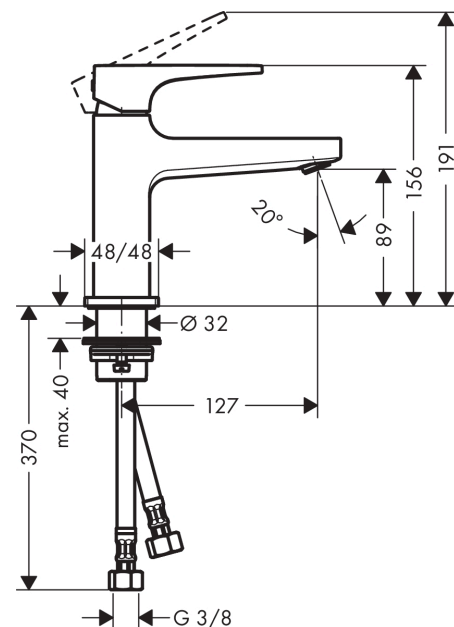

#### Maattekening

**Metropol**

**ééngreeps fonteinemengkraan 100 met rechte greep en PushOpen afvoerplug**

Oppervlak: **Brushed Bronze**    Artikelnummer: **32500140**

**Doorstroomdiagram**

**Metropol**

**ééngreeps fonteinmengkraan 100 met rechte greep en PushOpen afvoerplug**

Oppervlak: **Brushed Bronze**

Artikelnummer: **32500140**

**Explosietekening**

Bouwjaar: >07/19

**Metropol****ééngreeps fonteinmengkraan 100 met rechte greep en PushOpen afvoerplug**Oppervlak: **Brushed Bronze** Artikelnummer: **32500140****Reserveonderdelenlijst**