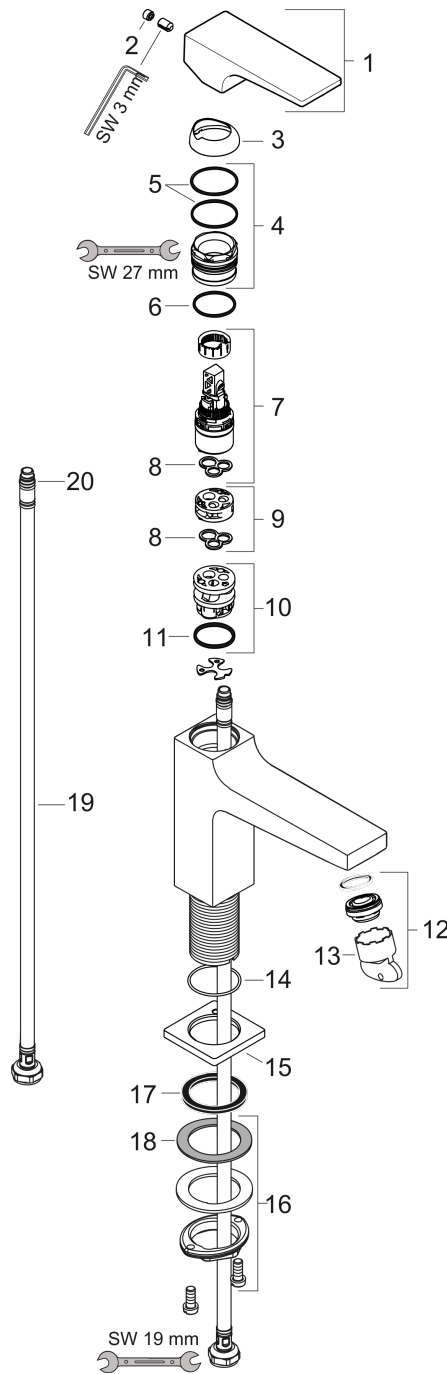

#### Maattekening

**Metropol**

**ééngreeps fonteinemengkraan 100 met rechte greep en PushOpen afvoerplug**

Oppervlak: **Brushed Bronze**    Artikelnummer: **32500140**

**Doorstroomdiagram**

**Metropol**

**ééngreeps fonteinmengkraan 100 met rechte greep en PushOpen afvoerplug**

Oppervlak: **Brushed Bronze**

Artikelnummer: **32500140**

**Explosietekening**

Bouwjaar: >07/19

**Metropol****ééngreeps fonteinmengkraan 100 met rechte greep en PushOpen afvoerplug**Oppervlak: **Brushed Bronze** Artikelnummer: **32500140****Reserveonderdelenlijst**

Bouwjaar: &gt;07/19

<b>Regel</b>	<b>Beschrijving</b>	<b>Artikelnummer</b>	<b>Prijs incl. BTW</b>	<b>VE</b>
1	greep	92995140	114,35 €	1
2	greepstop	95704000	3,51 €	1
3	afdekkap	92625140	45,74 €	1
4	moer	92689000	24,20 €	1
5	O-ring 27x1,5	92527000	9,08 €	1
6	kardoes compl.	97685000	61,71 €	1
7	dichting	98865000	30,49 €	1
8	kardoesadapter	92628000	19,72 €	1
9	kardoesadapter	98866000	30,49 €	1
10	O-ring 23x2	98398000	3,51 €	1
11	perlator M24x1 (5 l/min)	92996000	30,49 €	1
12	servicesleutel	95661000	5,69 €	1
13	O-ring 32x1,5	92936000	3,51 €	1
14	rozet	93048140	58,32 €	1
15	schachtbevestigingsset compl. (Ø 32)	13961000	24,20 €	1
16	vlakdichting	98749000	5,69 €	1
17	stelring	97548000	3,51 €	1
18	aansluitslang 450 mm M8x0,75 G3/8	97206000	30,49 €	1
19	O-ring 6,6x1,6	93019000	3,51 €	1
a	Afvoerplug Push-Open	50100140	-	1
b	schachtverlenging	13898000	76,23 €	1