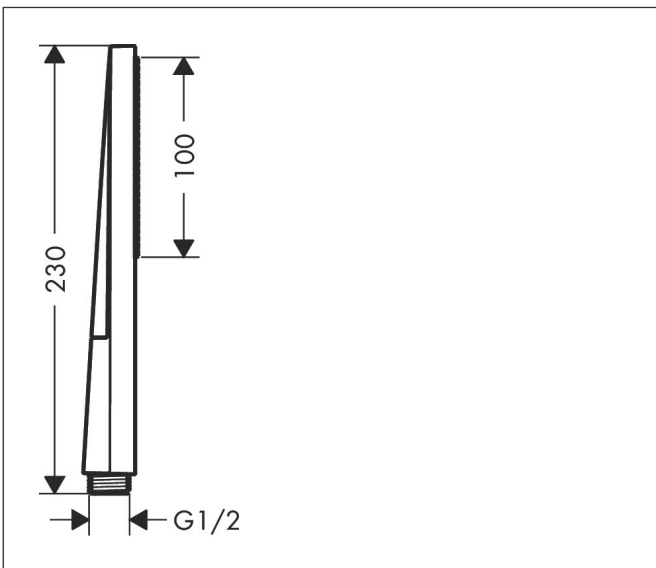

Merk hansgrohe
 Artikelnaam **Pulsify E** staafhanddouche 100 1jet EcoSmart
 Art.nr. 24320000
 Oppervlakte chroom
 Netto prijs 59,40 EUR

Product foto

Kenmerken

- diameter douchekop 100 x 25 mm
- PowderRain
- maximale doorstroomhoeveelheid bij 3 bar: 8 l/min
- functie van: 4,8 l/min
- met interne watervoering
- uitspoelbaar zeef inzetstuk
- EcoSmart: Veel waterplezier met veel minder water
- EU taxonomie: max. 8l/min

Maat tekeningen

Technologie

Straalsoorten

Certificaat

Merk hansgrohe
 Artikelnaam **Pulsify E** staafhanddouche 100 ljet EcoSmart
 Art.nr. 24320000
 Oppervlakte chroom
 Netto prijs 59,40 EUR

Stroomschema

Merk	hansgrohe
Artikelnaam	Pulsify E staafhanddouche 100 1jet EcoSmart
Art.nr.	24320000
Oppervlakte	chrom
Netto prijs	59,40 EUR

Explosietekening voor bouwjaar: >04/23

Merk hansgrohe
 Artikelnaam **Pulsify E** staafhanddouche 100 ljet EcoSmart
 Art.nr. 24320000
 Oppervlakte chroom
 Netto prijs 59,40 EUR

Onderdelen voor bouwjaar: >04/23

Pos	Beschrijving	Art.nr.	Prijs
1	zeef	92672000	4,80
2	dichting	98058000	3,00