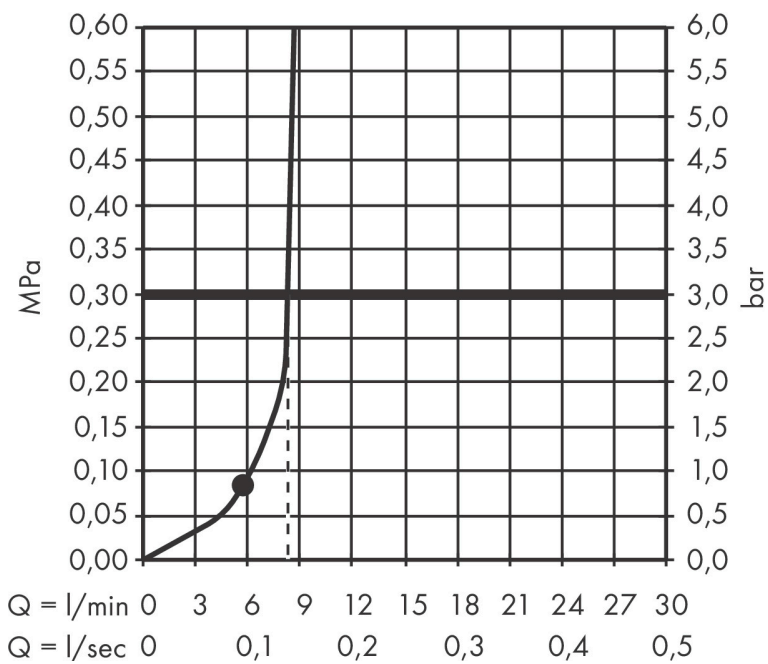

Merk hansgrohe
 Artikelnaam **Pulsify E** staafhanddouche 100 1jet EcoSmart
 Art.nr. 24320000
 Oppervlakte chroom
 Netto prijs 59,40 EUR

Product foto

Kenmerken

- diameter douchekop 100 x 25 mm
- PowderRain
- maximale doorstroomhoeveelheid bij 3 bar: 8 l/min
- functie van: 4,8 l/min
- met interne watervoering
- uitspoelbaar zeef inzetstuk
- EcoSmart: Veel waterplezier met veel minder water
- EU taxonomie: max. 8l/min

Maat tekeningen

Technologie

Straalsoorten

Certificaat

Merk hansgrohe
 Artikelnaam **Pulsify E** staafhanddouche 100 ljet EcoSmart
 Art.nr. 24320000
 Oppervlakte chroom
 Netto prijs 59,40 EUR

Stroomschema

Merk	hansgrohe
Artikelnaam	Pulsify E staafhanddouche 100 1jet EcoSmart
Art.nr.	24320000
Oppervlakte	chrom
Netto prijs	59,40 EUR

Explosietekening voor bouwjaar: >04/23

Merk hansgrohe
 Artikelnaam **Pulsify E** staafhanddouche 100 ljet EcoSmart
 Art.nr. 24320000
 Oppervlakte chroom
 Netto prijs 59,40 EUR

Onderdelen voor bouwjaar: >04/23