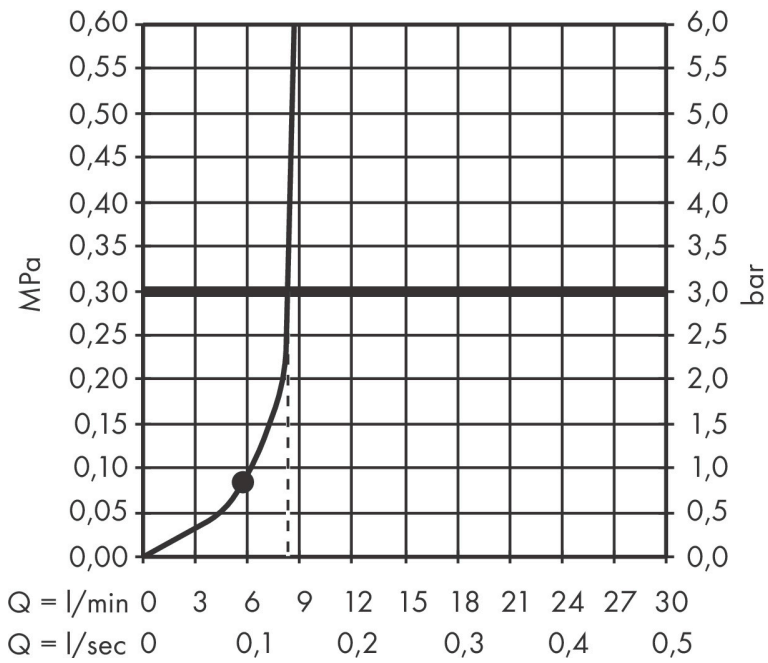

Merk hansgrohe
 Artikelnaam **Pulsify E** staafhanddouche 100 1jet EcoSmart
 Art.nr. 24320140
 Oppervlakte Brushed Bronze
 Netto prijs 89,05 EUR

Product foto

Kenmerken

- diameter douchekop 100 x 25 mm
- PowderRain
- maximale doorstroomhoeveelheid bij 3 bar: 8 l/min
- functie van: 4,8 l/min
- met interne watervoering
- uitspoelbaar zeef inzetstuk
- EcoSmart: Veel waterplezier met veel minder water
- EU taxonomie: max. 8l/min

Maat tekeningen

Technologie

Straalsoorten

Certificaat

Merk hansgrohe
 Artikelnaam **Pulsify E** staafhanddouche 100 ljet EcoSmart
 Art.nr. 24320140
 Oppervlakte Brushed Bronze
 Netto prijs 89,05 EUR

Stroomschema

Merk hansgrohe
Artikelnaam **Pulsify E** staafhanddouche 100 1jet EcoSmart
Art.nr. 24320140
Oppervlakte Brushed Bronze
Netto prijs 89,05 EUR

Explosietekening voor bouwjaar: >04/23

Merk hansgrohe
 Artikelnaam **Pulsify E** staafhanddouche 100 ljet EcoSmart
 Art.nr. 24320140
 Oppervlakte Brushed Bronze
 Netto prijs 89,05 EUR