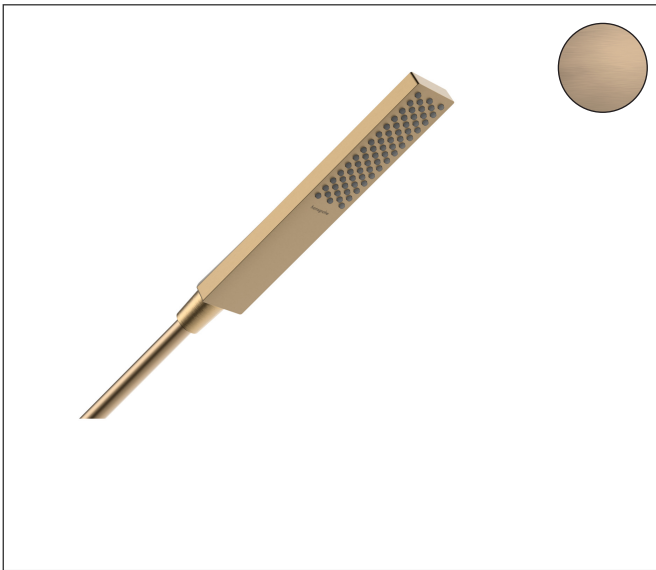

Merk hansgrohe
 Artikelnaam **Pulsify E** staafhanddouche 100 1jet EcoSmart
 Art.nr. 24320140
 Oppervlakte Brushed Bronze
 Netto prijs 89,05 EUR

Product foto

Kenmerken

- diameter douchekop 100 x 25 mm
- PowderRain
- maximale doorstroomhoeveelheid bij 3 bar: 8 l/min
- functie van: 4,8 l/min
- met interne watervoering
- uitspoelbaar zeef inzetstuk
- EcoSmart: Veel waterplezier met veel minder water
- EU taxonomie: max. 8l/min

Maat tekeningen

Technologie

Straalsoorten

Certificaat

Merk hansgrohe
 Artikelnaam **Pulsify E** staafhanddouche 100 ljet EcoSmart
 Art.nr. 24320140
 Oppervlakte Brushed Bronze
 Netto prijs 89,05 EUR

Stroomschema

Merk hansgrohe
Artikelnaam **Pulsify E** staafhanddouche 100 1jet EcoSmart
Art.nr. 24320140
Oppervlakte Brushed Bronze
Netto prijs 89,05 EUR

Explosietekening voor bouwjaar: >04/23

Merk hansgrohe
 Artikelnaam **Pulsify E** staafhanddouche 100 ljet EcoSmart
 Art.nr. 24320140
 Oppervlakte Brushed Bronze
 Netto prijs 89,05 EUR

Onderdelen voor bouwjaar: >04/23

Pos	Beschrijving	Art.nr.	Prijs
1	zeef	92672000	4,80
2	dichting	98058000	3,00