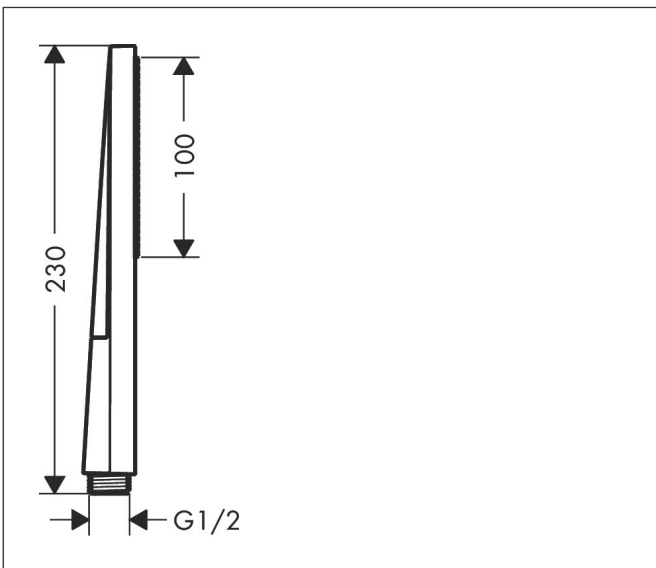

Merk hansgrohe
 Artikelnaam **Pulsify E** staafhanddouche 100 1jet EcoSmart
 Art.nr. 24320140
 Oppervlakte Brushed Bronze
 Netto prijs 89,05 EUR

Product foto

Kenmerken

- diameter douchekop 100 x 25 mm
- PowderRain
- maximale doorstroomhoeveelheid bij 3 bar: 8 l/min
- functie van: 4,8 l/min
- met interne watervoering
- uitspoelbaar zeef inzetstuk
- EcoSmart: Veel waterplezier met veel minder water
- EU taxonomie: max. 8l/min

Maat tekeningen

Technologie

Straalsoorten

Certificaat

Merk hansgrohe
 Artikelnaam **Pulsify E** staafhanddouche 100 ljet EcoSmart
 Art.nr. 24320140
 Oppervlakte Brushed Bronze
 Netto prijs 89,05 EUR

Stroomschema

Merk hansgrohe
Artikelnaam **Pulsify E** staafhanddouche 100 1jet EcoSmart
Art.nr. 24320140
Oppervlakte Brushed Bronze
Netto prijs 89,05 EUR

Explosietekening voor bouwjaar: >04/23

Merk hansgrohe
 Artikelnaam **Pulsify E** staafhanddouche 100 ljet EcoSmart
 Art.nr. 24320140
 Oppervlakte Brushed Bronze
 Netto prijs 89,05 EUR

Onderdelen voor bouwjaar: >04/23

Pos	Beschrijving	Art.nr.	Prijs
1	zeef	92672000	4,80
2	dichting	98058000	3,00