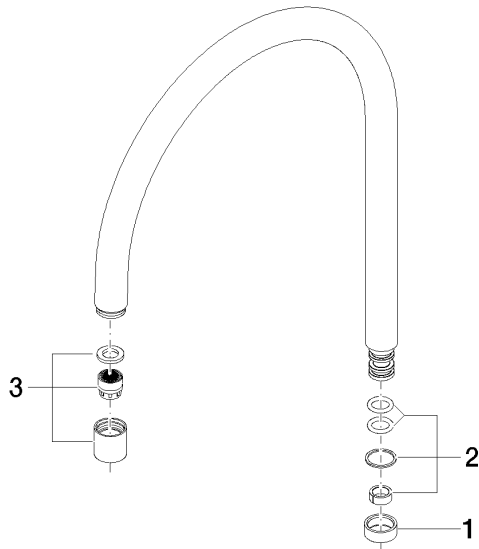

## Auslauf 319 x 260 x 25 mm, 5,7 l/min. - Chrom

---

90 28 22 049 03

## Auslauf 319 x 260 x 25 mm, 5,7 l/min. - Chrom

---

90 28 22 049 03

Auslauf 319 x 260 x 25 mm, 5,7 l/min. - Chrom

---

90 28 22 049 03

### Ersatzteilstückliste

Nr.	Artikelnummer	Benennung	Verbaumenge	Lieferzeit
	09 28 10 020-00	Ring Ø 20 x 7,5 mm - Chrom	3	10