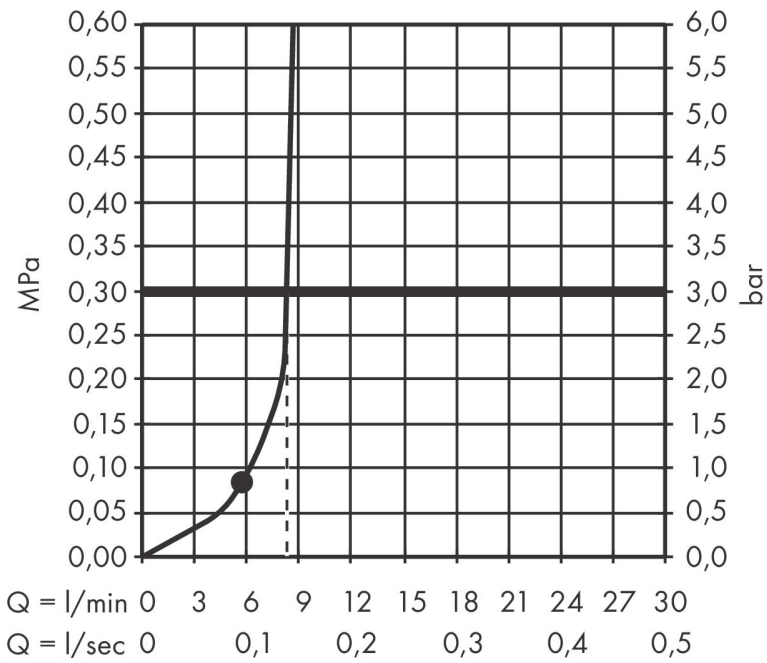

Merk hansgrohe
 Artikelnaam **Pulsify E** staafhanddouche 100 1jet EcoSmart
 Art.nr. 24320670
 Oppervlakte Mat zwart
 Netto prijs 83,13 EUR

Product foto

Kenmerken

- diameter douchekop 100 x 25 mm
- PowderRain
- maximale doorstroomhoeveelheid bij 3 bar: 8 l/min
- functie van: 4,8 l/min
- met interne watervoering
- uitspoelbaar zeef inzetstuk
- EcoSmart: Veel waterplezier met veel minder water
- EU taxonomie: max. 8l/min

Maat tekeningen

Technologie

Straalsoorten

Certificaat

Merk hansgrohe
 Artikelnaam **Pulsify E** staafhanddouche 100 ljet EcoSmart
 Art.nr. 24320670
 Oppervlakte Mat zwart
 Netto prijs 83,13 EUR

Stroomschema

Merk	hansgrohe
Artikelnaam	Pulsify E staafhanddouche 100 1jet EcoSmart
Art.nr.	24320670
Oppervlakte	Mat zwart
Netto prijs	83,13 EUR

Explosietekening voor bouwjaar: >04/23

Merk hansgrohe
Artikelnaam **Pulsify E** staafhanddouche 100 ljet EcoSmart
Art.nr. 24320670
Oppervlakte Mat zwart
Netto prijs 83,13 EUR