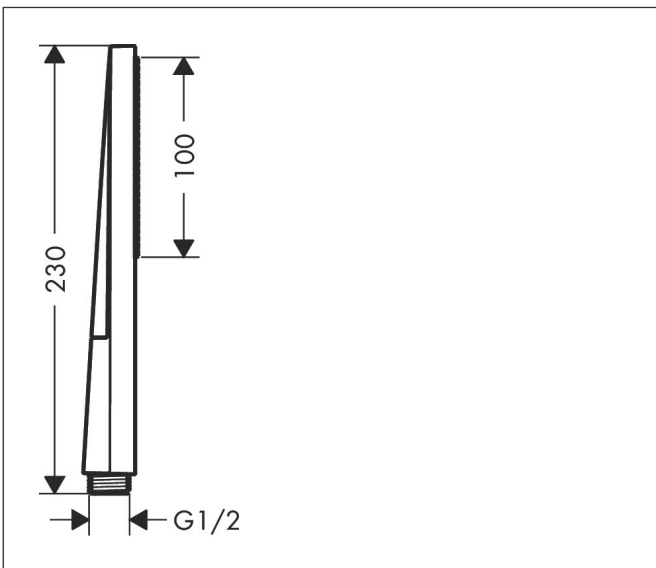

Merk hansgrohe
 Artikelnaam **Pulsify E** staafhanddouche 100 1jet EcoSmart
 Art.nr. 24320670
 Oppervlakte Mat zwart
 Netto prijs 83,13 EUR

Product foto

Kenmerken

- diameter douchekop 100 x 25 mm
- PowderRain
- maximale doorstroomhoeveelheid bij 3 bar: 8 l/min
- functie van: 4,8 l/min
- met interne watervoering
- uitspoelbaar zeef inzetstuk
- EcoSmart: Veel waterplezier met veel minder water
- EU taxonomie: max. 8l/min

Maat tekeningen

Technologie

Straalsoorten

Certificaat

Merk hansgrohe
 Artikelnaam **Pulsify E** staafhanddouche 100 ljet EcoSmart
 Art.nr. 24320670
 Oppervlakte Mat zwart
 Netto prijs 83,13 EUR

Stroomschema

Merk	hansgrohe
Artikelnaam	Pulsify E staafhanddouche 100 1jet EcoSmart
Art.nr.	24320670
Oppervlakte	Mat zwart
Netto prijs	83,13 EUR

Explosietekening voor bouwjaar: >04/23

Merk hansgrohe
Artikelnaam **Pulsify E** staafhanddouche 100 ljet EcoSmart
Art.nr. 24320670
Oppervlakte Mat zwart
Netto prijs 83,13 EUR

Onderdelen voor bouwjaar: >04/23

Pos	Beschrijving	Art.nr.	Prijs
1	zeef	92672000	4,80
2	dichting	98058000	3,00