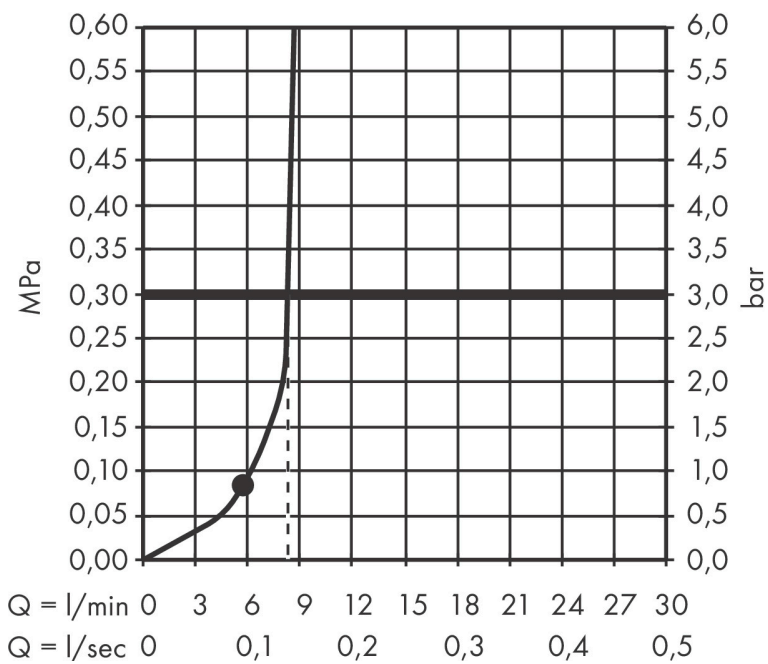

Merk hansgrohe
Artikelnaam **Pulsify E** staafhanddouche 100 ljet EcoSmart
Art.nr. 24320700
Oppervlakte Mat wit
Netto prijs 83,13 EUR

Stroomschema