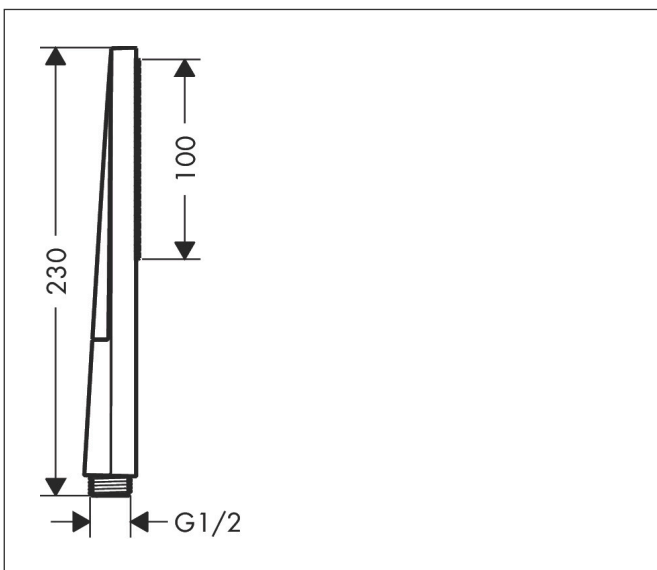

Merk hansgrohe  
 Artikelnaam **Pulsify E** staafhanddouche 100 1jet EcoSmart  
 Art.nr. 24320700  
 Oppervlakte Mat wit  
 Netto prijs 83,13 EUR

## Kenmerken

- diameter douchekop 100 x 25 mm
- PowderRain
- maximale doorstroomhoeveelheid bij 3 bar: 8 l/min
- functie van: 4,8 l/min
- met interne watervoering
- uitspoelbaar zeef inzetstuk
- EcoSmart: Veel waterplezier met veel minder water
- EU taxonomie: max. 8l/min

## Maat tekeningen