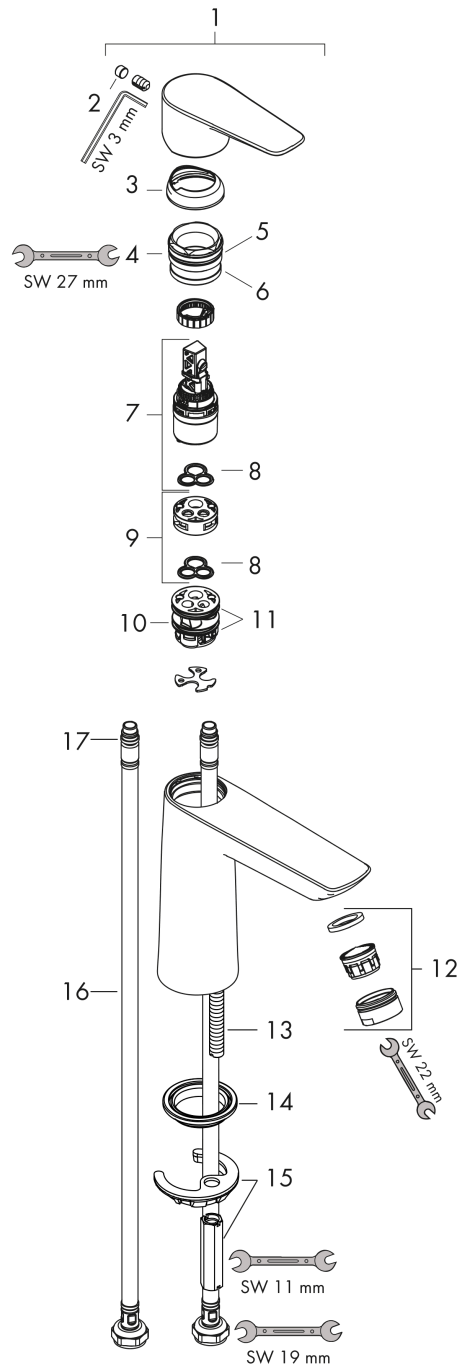

#### Maattekening

**Talis E**

**ééngreeps wastafelmengkraan 110 CoolStart zonder afvoer**

Oppervlak: **Brushed Black Chrome** Artikelnummer: **71714340**

**Doorstroomdiagram**

Talis E

ééngreeps wastafelmengkraan 110 CoolStart zonder afvoer

Oppervlak: **Brushed Black Chrome** Artikelnummer: **71714340**

Explosietekening

Bouwjaar: >06/20

**Talis E****ééngreeps wastafelmengkraan 110 CoolStart zonder afvoer**Oppervlak: **Brushed Black Chrome** Artikelnummer: **71714340****Reserveonderdelenlijst**

Bouwjaar: &gt;06/20

<b>Regel</b>	<b>Beschrijving</b>	<b>Artikelnummer</b>	<b>Prijs incl. BTW</b>	<b>VE</b>
1	greep	92688340	72,24 €	1
2	greepstop	95704000	3,51 €	1
3	afdekkap	92625340	45,74 €	1
4	moer	92689000	24,20 €	1
5	O-ring 25x1,5	98146000	5,69 €	1
6	O-ring 27x1,5	92527000	9,08 €	1
7	kardoes compl.	97685000	61,71 €	1
8	dichting	98865000	30,49 €	1
9	kardoesadapter	92628000	19,72 €	1
10	kardoesadapter	95975000	9,08 €	1
11	O-ring 23x2	98398000	3,51 €	1
12	perlator M24x1 (5 l/min)	13185340	29,65 €	1
13	schroef M8 x 68	97736000	5,69 €	1
15	schachtbevestigingsset compl.	96016000	30,49 €	1
16	aansluitslang 450 mm M8x0,75 G3/8	97206000	30,49 €	1
17	O-ring 6,6x1,6	93019000	3,51 €	1