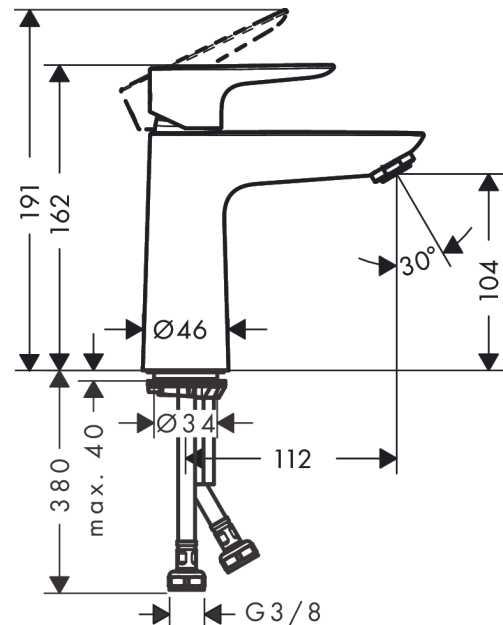

#### Maattekening

**Talis E**

**ééngreeps wastafelmengkraan 110 CoolStart zonder afvoer**

Oppervlak: **Brushed Black Chrome** Artikelnummer: **71714340**

**Doorstroomdiagram**

Talis E

ééngreeps wastafelmengkraan 110 CoolStart zonder afvoer