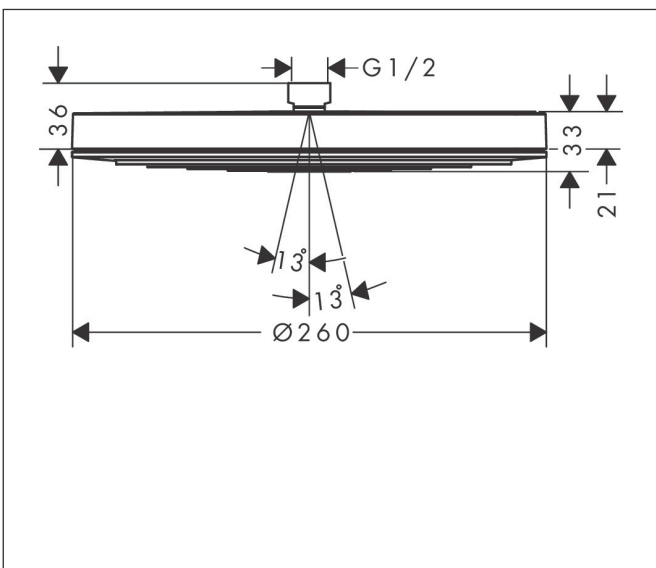

Merk hansgrohe
 Artikelnaam **Pulsify S** Hoofddouche 260 1jet EcoSmart
 Art.nr. 24141140
 Oppervlakte Brushed Bronze
 Netto prijs 444,90 EUR

Product foto

Kenmerken

- diameter straalplaat 260 mm
- PowderRain
- doorstroomhoeveelheid PowderRain-straal bij 3 bar: 8,4 l/min
- functie van: 5,7 l/min
- maximale doorstroomhoeveelheid bij 3 bar: 8,4 l/min
- Snelle afvoer laat de hoofddouche leeglopen wanneer deze 10° of meer gekanteld is.
- hoek hoofddouche verstelbaar
- afdeklaat van kunststof
- oppervlak straalplaat: grafiet
- EcoSmart: Veel waterplezier met veel minder water

Maat tekeningen

Technologie

Straalsoorten

Merk hansgrohe
 Artikelnaam **Pulsify S** Hoofddouche 260 1jet EcoSmart
 Art.nr. 24141140
 Oppervlakte Brushed Bronze
 Netto prijs 444,90 EUR

Benodigde onderdelen (naar keuze)