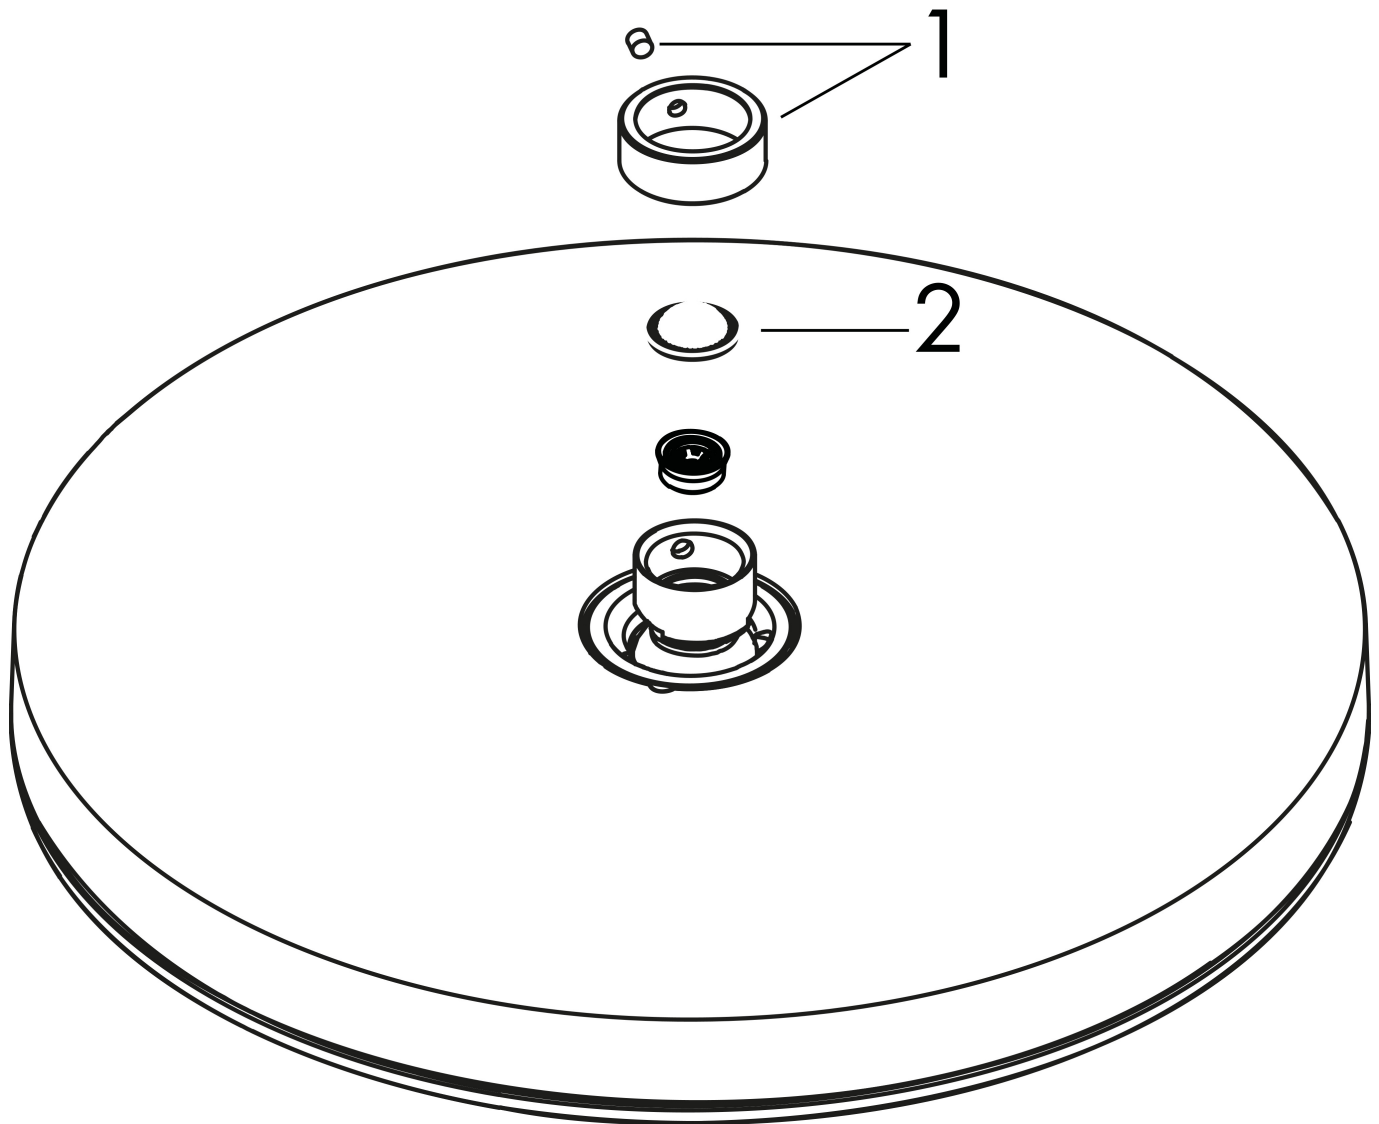

Merk	hansgrohe
Artikelnaam	Pulsify S Hoofddouche 260 1jet EcoSmart
Art.nr.	24141140
Oppervlakte	Brushed Bronze
Netto prijs	444,90 EUR

Explosietekening voor bouwjaar: >01/23

Merk hansgrohe
Artikelnaam **Pulsify S** Hoofddouche 260 1jet EcoSmart
Art.nr. 24141140
Oppervlakte Brushed Bronze
Netto prijs 444,90 EUR

Onderdelen voor bouwjaar: >01/23

Pos	Beschrijving	Art.nr.	Prijs
1	borgring	98942140	24,90
2	zeefdichting	94246000	3,00