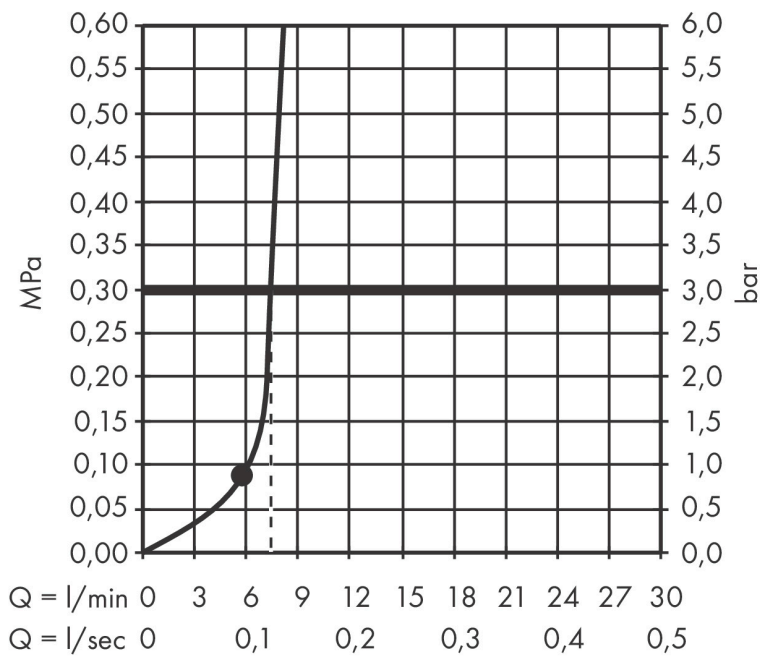

Merk hansgrohe
Artikelnaam **Pulsify S** Hoofddouche 260 1jet EcoSmart
Art.nr. 24141140
Oppervlakte Brushed Bronze
Netto prijs 444,90 EUR

Stroomschema