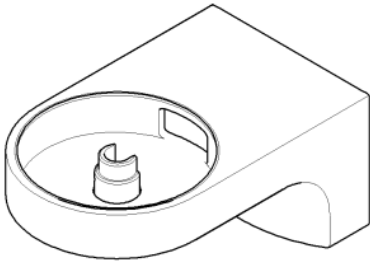

Halter für Wandhalter Leuchte 60 x 50 x 94 mm - Weiß matt

05 17 96 505 00

Halter für Wandhalter Leuchte 60 x 50 x 94 mm - Weiß matt

05 17 96 505 00

Halter für Wandhalter Leuchte 60 x 50 x 94 mm - Weiß matt

05 17 96 505 00

Halter für Wandhalter Leuchte 60 x 50 x 94 mm - Weiß matt

05 17 96 505 00

Halter für Wandhalter Leuchte 60 x 50 x 94 mm - Weiß matt

05 17 96 505 00

Ersatzteilstückliste