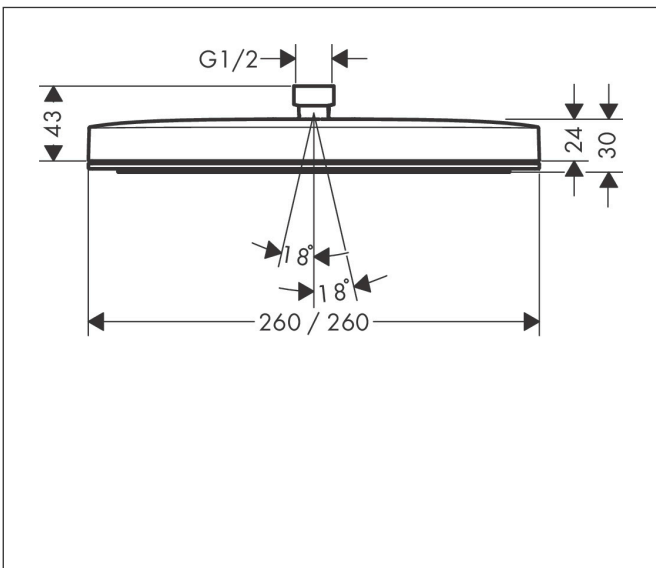

Merk hansgrohe  
 Artikelnaam **Pulsify E** Hoofddouche 260 1jet  
 Art.nr. 24330000  
 Oppervlakte chroom  
 Netto prijs 296,50 EUR

## Kenmerken

- diameter straalplaat 260 x 260 mm
- PowderRain
- doorstroomhoeveelheid PowderRain-straal bij 3 bar: 11,7 l/min
- functie van: 7,6 l/min
- maximale doorstroomhoeveelheid bij 3 bar: 11,7 l/min
- Snelle afvoer laat de hoofddouche leeglopen wanneer deze 10° of meer gekanteld is.
- afdekplaat van kunststof
- oppervlak straalplaat: grafiet

## Maat tekeningen