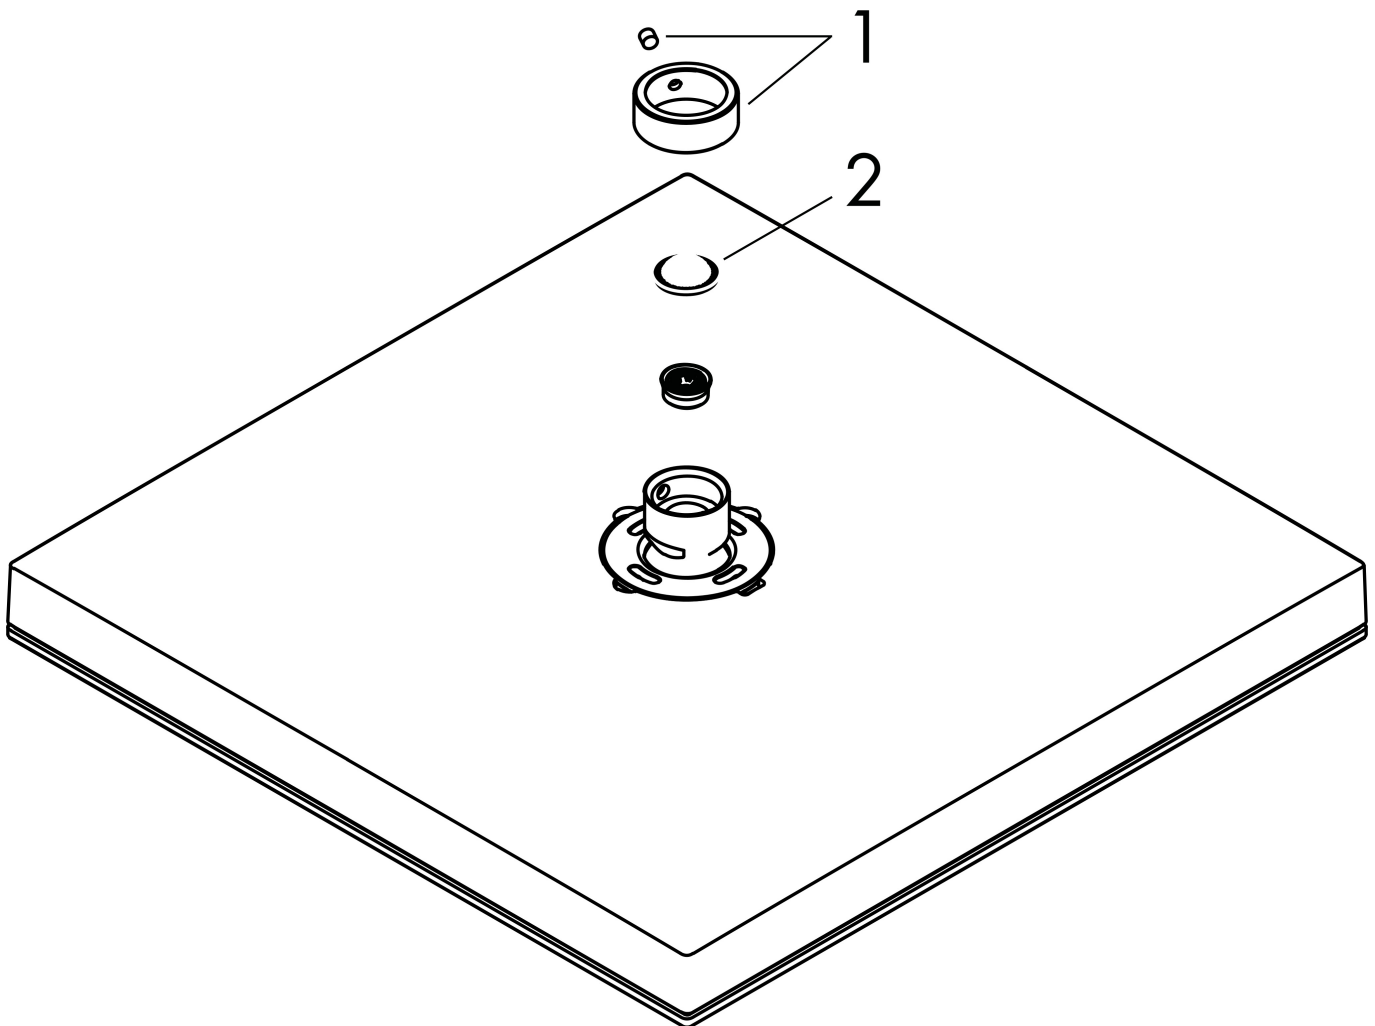

Merk	hansgrohe
Artikelnaam	Pulsify E Hoofddouche 260 1jet
Art.nr.	24330000
Oppervlakte	chrom
Netto prijs	296,50 EUR

Explosietekening voor bouwjaar: >04/23

Merk hansgrohe
Artikelnaam **Pulsify E** Hoofddouche 260 1jet
Art.nr. 24330000
Oppervlakte chroom
Netto prijs 296,50 EUR

Onderdelen voor bouwjaar: >04/23

Pos	Beschrijving	Art.nr.	Prijs
1	borgring	98942000	16,60
2	zeefdichting	94246000	3,00