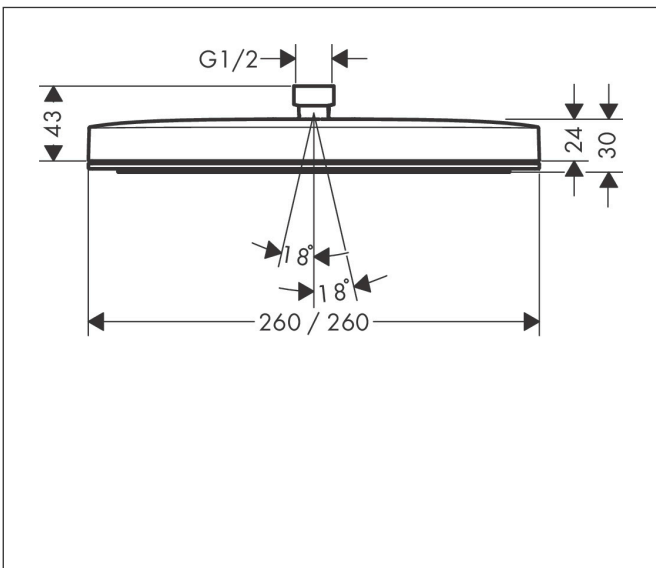

Merk hansgrohe  
 Artikelnaam **Pulsify E** Hoofddouche 260 1jet  
 Art.nr. 24330140  
 Oppervlakte Brushed Bronze  
 Netto prijs 444,90 EUR

## Kenmerken

- diameter straalplaat 260 x 260 mm
- PowderRain
- doorstroomhoeveelheid PowderRain-straal bij 3 bar: 11,7 l/min
- functie van: 7,6 l/min
- maximale doorstroomhoeveelheid bij 3 bar: 11,7 l/min
- Snelle afvoer laat de hoofddouche leeglopen wanneer deze 10° of meer gekanteld is.
- afdekplaat van kunststof
- oppervlak straalplaat: grafiet

## Maat tekeningen