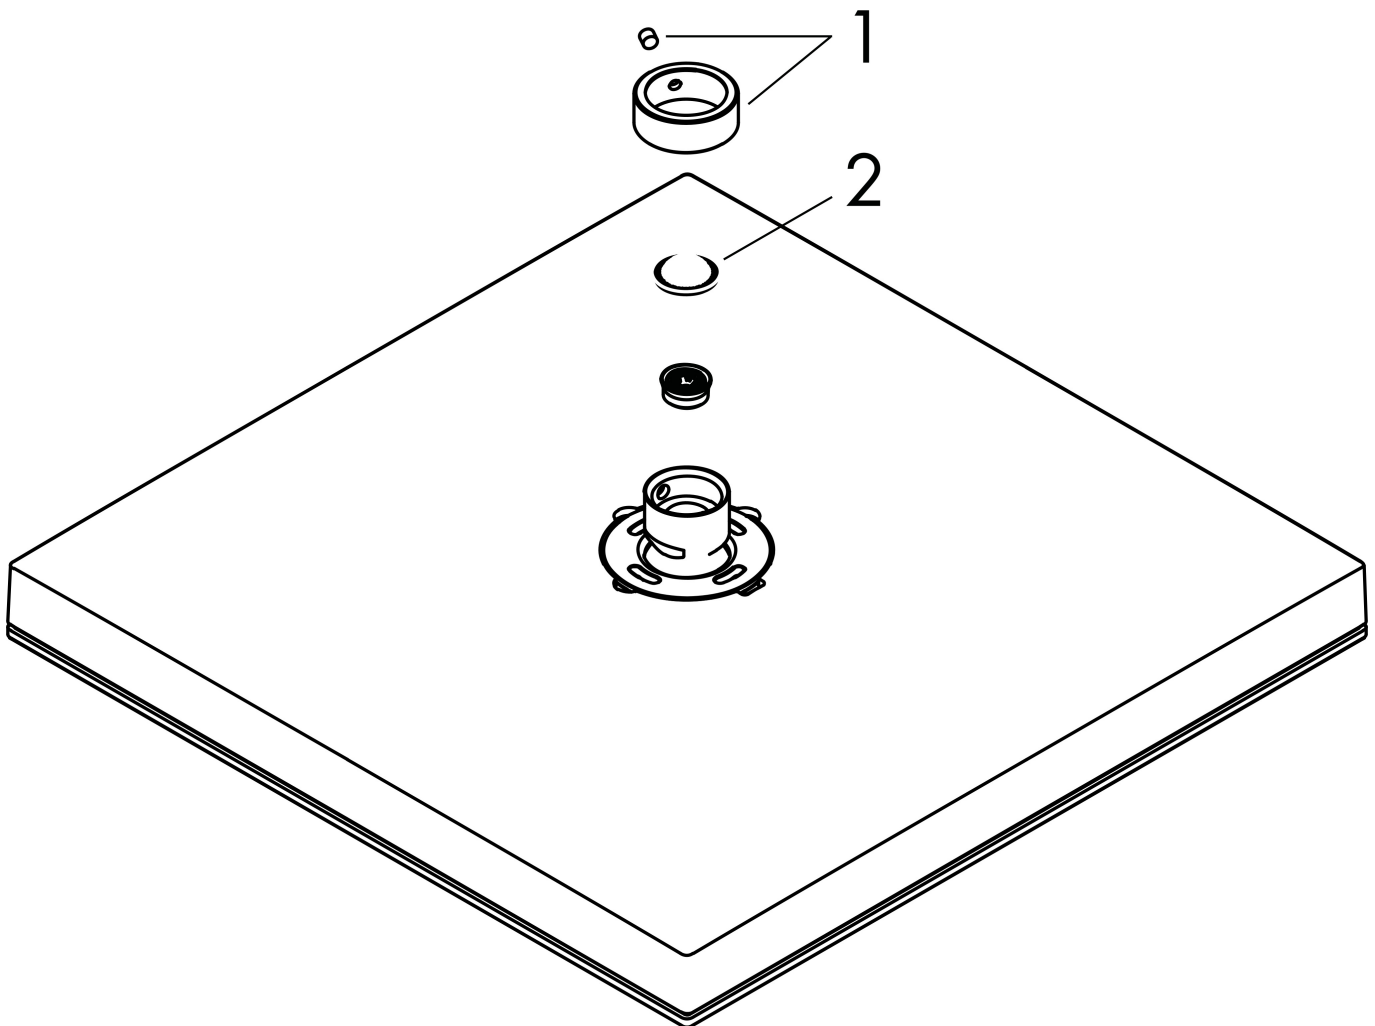

Merk	hansgrohe
Artikelnaam	Pulsify E Hoofddouche 260 1jet
Art.nr.	24330140
Oppervlakte	Brushed Bronze
Netto prijs	444,90 EUR

Explosietekening voor bouwjaar: >04/23

Merk hansgrohe
Artikelnaam **Pulsify E** Hoofddouche 260 1jet
Art.nr. 24330140
Oppervlakte Brushed Bronze
Netto prijs 444,90 EUR

Onderdelen voor bouwjaar: >04/23

Pos	Beschrijving	Art.nr.	Prijs
1	borgring	98942140	24,90
2	zeefdichting	94246000	3,00