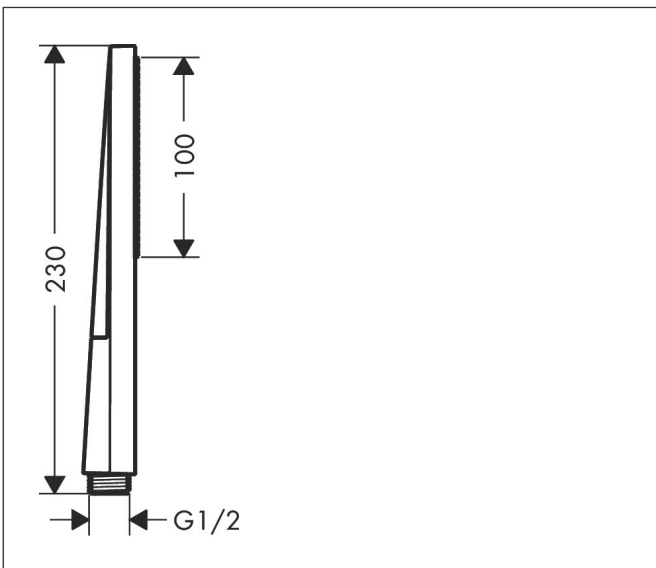

Merk hansgrohe  
 Artikelnaam **Pulsify E** staafhanddouche 100 1jet EcoSmart+  
 Art.nr. 24321000  
 Oppervlakte chroom  
 Netto prijs 59,40 EUR

## Kenmerken

- diameter douchekop 100 x 25 mm
- PowderRain
- maximale doorstroomhoeveelheid bij 3 bar: 5 l/min
- functie van: 3,4 l/min
- met interne watervoering
- uitspoelbaar zeef inzetstuk
- EU taxonomie: max 6l/min - draagt substantieel bij aan duurzaamheid

## Maat tekeningen