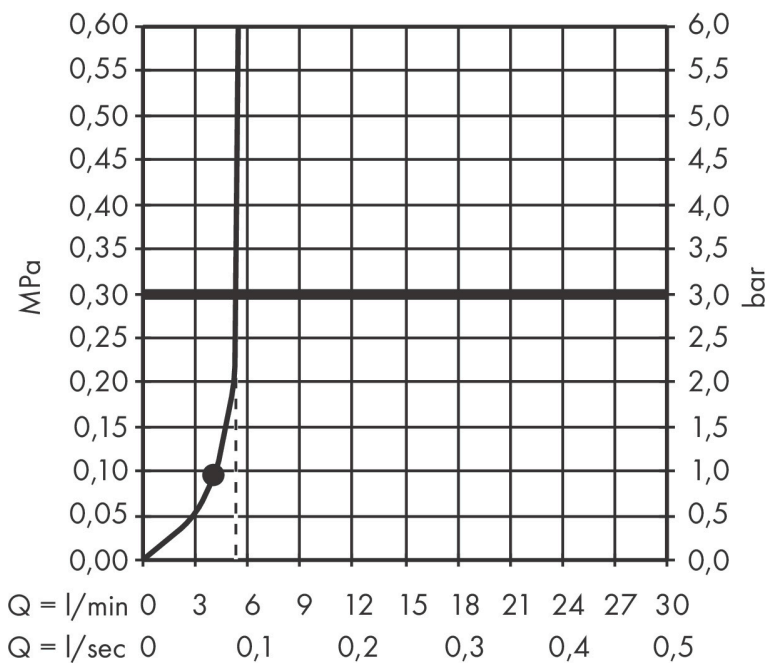

Merk hansgrohe
Artikelnaam **Pulsify E** staafhanddouche 100 ljet EcoSmart+
Art.nr. 24321000
Oppervlakte chroom
Netto prijs 59,40 EUR

Stroomschema