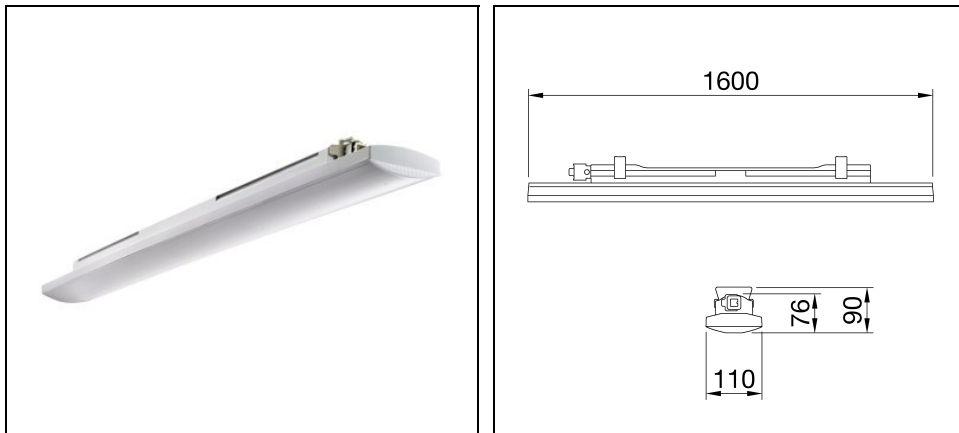

# SMART [3] 1600 OPAL

Bestelnr. GWS3258PL57K

## Omschrijving

Waterdicht armatuur IP66/6g voor industriële toepassingen. Ideaal voor productieruimtes, magazijnen en logistieke gebieden

- Ontworpen om TL-armaturen en low bay armaturen tot 6.500 lm te vervangen
- IK08 behuizing in RAL7035 polycarbonaat
- Beschikbaar in 3 afmetingen: 800, 1200 en 1600 mm
- Smart [3] is een waterdicht armatuur IP66/6g, beschikbaar in 3000K, 4000K, 5700K en met CRI  $\geq 80$
- Beschikbaar in de maten 800, 1200 en 1600mm, vermogens van 18W tot 58W, lumen output van 1.700lm tot 6.500lm, met geïntegreerde On/Off of DALI driver en 2 verschillende afschermingen van UV-bestendig, vlamdovend polycarbonaat, opaal of transparant
- Mid Power waterdicht armatuur met doorvoerbedrading
- Beschikbaar met geïntegreerde On/Off of Dali driver
- De versie met doorvoerbedrading is voorzien van mechanische en elektrische koppelingen als accessoires (apart te bestellen), en kan tot 25 armaturen per lijn bevatten
- Verkrijgbaar in 2 verschillende optische oplossingen met transparant of opalen afscherming in zelfdovend UV-gestabiliseerd polycarbonaat
- Het armatuur is geschikt voor plafond- en wandmontage. Als accessoire is er een GW beugel beschikbaar die 30° of 45° verticaal kantelbaar is
- Beschikbaar als versie met noodunit, geschikt voor de versies met doorvoerbedrading
- L90B10 (Tq 25°C) = 45.000 h; L80B10 (Tq 25°C) = 92.000 h; L80B10 (Tq 50°C) = 81.000 h

## Algemene informatie

Lamphouder:	LED	Lichtbron:	LED
Reële lichtstroom [lm]:	6400	Armatuur wattage [W]:	50 W
Specifieke lichtstroom [lm/W]:	128	CRI:	80
Kleurtemperatuur [K]:	5700	Kleur / Afwerking:	Grey RAL 7035 / Grijs RAL7035
IP waarde:	IP66	IP waarde van onder/van boven:	IP66/IP6g
IK-J-xxIP:	IK08 5J xx5	Beschermingsklasse:	II
Optiek:	OPAL - Opaal	Nettogewicht [kg]:	3.091
Totale lengte [mm]:	1600	Totale breedte [mm]:	110
Totale hoogte [mm]:	90		