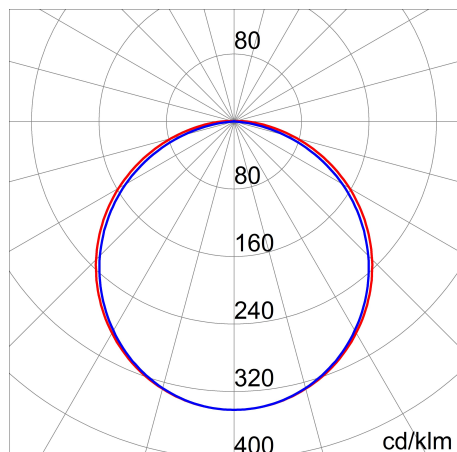

Fotometrische gegevens