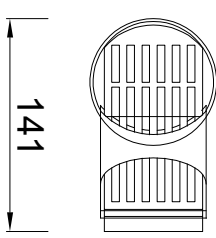

Rooster
Zijaanzicht

Rooster
Bovenaanzicht

Doorsnede

Bovenaanzicht
met rooster

Inbouwhoogte ca.240mm

Zijaanzicht

Bovenaanzicht

Vooraanzicht

RHEINZINK bladafscheider
model 80mm

PRODUCTBLAD

Maten in mm en bij benadering. Wijzigingen en drukfouten voorbehouden. Aan deze tekening kunnen geen rechten ontleend worden. Gebruik van deze informatie is alleen toegestaan na schriftelijke toestemming van Wentzel BV.