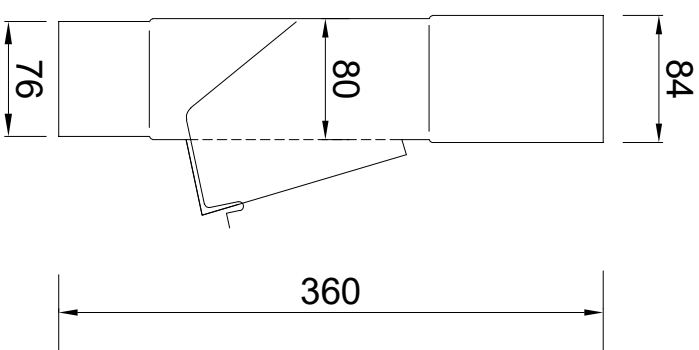

Rooster
Zijaanzicht

Rooster
Bovenaanzicht

Doorsnede

Bovenaanzicht
met rooster

Inbouwhoogte ca.240mm

Zijaanzicht

Bovenaanzicht

Vooraanzicht

RHEINZINK bladafscheider
model 80mm

PRODUCTBLAD

Maten in mm en bij benadering. Wijzigingen en drukfouten voorbehouden. Aan deze tekening kunnen geen rechten ontleend worden. Gebruik van deze informatie is alleen toegestaan na schriftelijke toestemming van Wentzel BV.

Tekeningsnummer		1635.140.BAF80	
datum	form.	schaal	get.
09.03.21	A4	1:5	PM