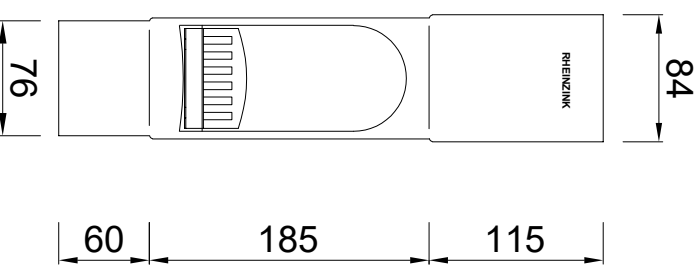

Rooster
Zijaanzicht

Rooster
Bovenaanzicht

Doorsnede

Bovenaanzicht
met rooster

Inbouwhoogte ca.240mm

Zijaanzicht

Bovenaanzicht

Vooraanzicht

RHEINZINK bladafscheider
model 80mm

PRODUCTBLAD

Maten in mm en bij benadering. Wijzigingen en drukfouten voorbehouden. Aan deze tekening kunnen geen rechten ontleend worden. Gebruik van deze informatie is alleen toegestaan na schriftelijke toestemming van Wentzel BV.

Tekeningsnummer		1635.140.BAF80	
datum	form.	schaal	get.
09.03.21	A4	1:5	PM