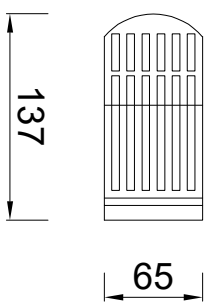

Rooster
Zijaanzicht

Rooster
Bovenaanzicht

Doorsnede

Bovenaanzicht
met rooster

Inbouwhoogte ca.240mm

Zijaanzicht

Bovenaanzicht

Vooraanzicht

RHEINZINK bladafscheider
model 80mm

PRODUCTBLAD

Maten in mm en bij benadering. Wijzigingen en drukfouten voorbehouden. Aan deze tekening kunnen geen rechten ontleend worden. Gebruik van deze informatie is alleen toegestaan na schriftelijke toestemming van Wentzel BV.

Tekeningsnummer		1635.140.BAF80	
datum	form.	schaal	get.
09.03.21	A4	1:5	PM