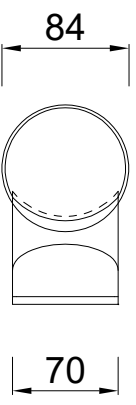

Rooster
Zijaanzicht

Rooster
Bovenaanzicht

Doorsnede

Bovenaanzicht
met rooster

Inbouwhoogte ca.240mm

Zijaanzicht

Bovenaanzicht

Vooraanzicht

RHEINZINK bladafscheider
model 80mm

PRODUCTBLAD

Maten in mm en bij benadering. Wijzigingen en drukfouten voorbehouden. Aan deze tekening kunnen geen rechten ontleend worden. Gebruik van deze informatie is alleen toegestaan na schriftelijke toestemming van Wentzel BV.

Tekeningsnummer		1635.140.BAF80	
datum	form.	schaal	get.
09.03.21	A4	1:5	PM