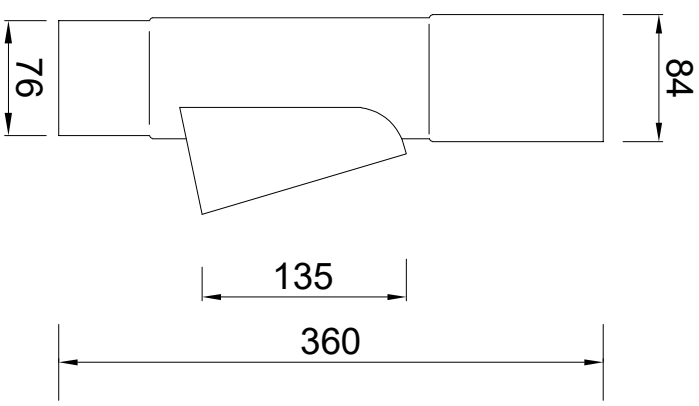

Rooster
Zijaanzicht

Rooster
Bovenaanzicht

Doorsnede

Bovenaanzicht
met rooster

Inbouwhoogte ca.240mm

Zijaanzicht

Bovenaanzicht

Vooraanzicht

RHEINZINK bladafscheider
model 80mm

PRODUCTBLAD

Maten in mm en bij benadering. Wijzigingen en drukfouten voorbehouden. Aan deze tekening kunnen geen rechten ontleend worden. Gebruik van deze informatie is alleen toegestaan na schriftelijke toestemming van Wentzel BV.

Tekeningsnummer		1635.140.BAF80	
datum	form.	schaal	get.
09.03.21	A4	1:5	PM