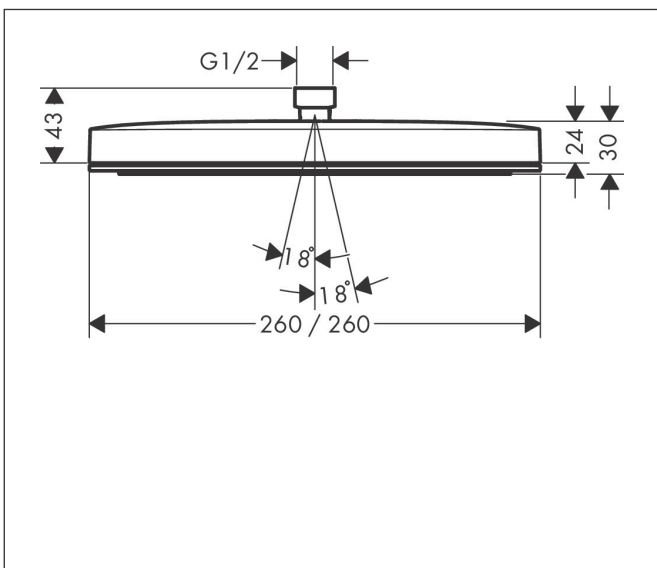

Merk hansgrohe
 Artikelnaam **Pulsify E** Hoofddouche 260 1jet
 Art.nr. 24330670
 Oppervlakte Mat zwart
 Netto prijs 385,60 EUR

Product foto

Kenmerken

- diameter straalplaat 260 x 260 mm
- PowderRain
- doorstroomhoeveelheid PowderRain-straal bij 3 bar: 11,7 l/min
- functie van: 7,6 l/min
- maximale doorstroomhoeveelheid bij 3 bar: 11,7 l/min
- Snelle afvoer laat de hoofddouche leeglopen wanneer deze 10° of meer gekanteld is.
- afdekplaat van kunststof
- oppervlak straalplaat: grafiet

Maat tekeningen

Technologie

Straalsoorten

Certificaat

Merk hansgrohe
 Artikelnaam **Pulsify E** Hoofddouche 260 1jet
 Art.nr. 24330670
 Oppervlakte Mat zwart
 Netto prijs 385,60 EUR

Benodigde onderdelen (naar keuze)

Product foto	Artikelnaam	Art.nr.	Prijs
	hansgrohe douchearm E 39 cm mat zwart	24337670	204,05
	hansgrohe plafondaansluiting E 10 cm mat zwart	24338670	161,73
	hansgrohe plafondaansluiting E 30 cm mat zwart	24339670	196,48

Explosietekening voor bouwjaar: >04/23

Merk hansgrohe
Artikelnaam **Pulsify E** Hoofddouche 260 1jet
Art.nr. 24330670
Oppervlakte Mat zwart
Netto prijs 385,60 EUR

Onderdelen voor bouwjaar: >04/23

Pos	Beschrijving	Art.nr.	Prijs
1	borgring	98942670	24,90
2	zeefdichting	94246000	3,00