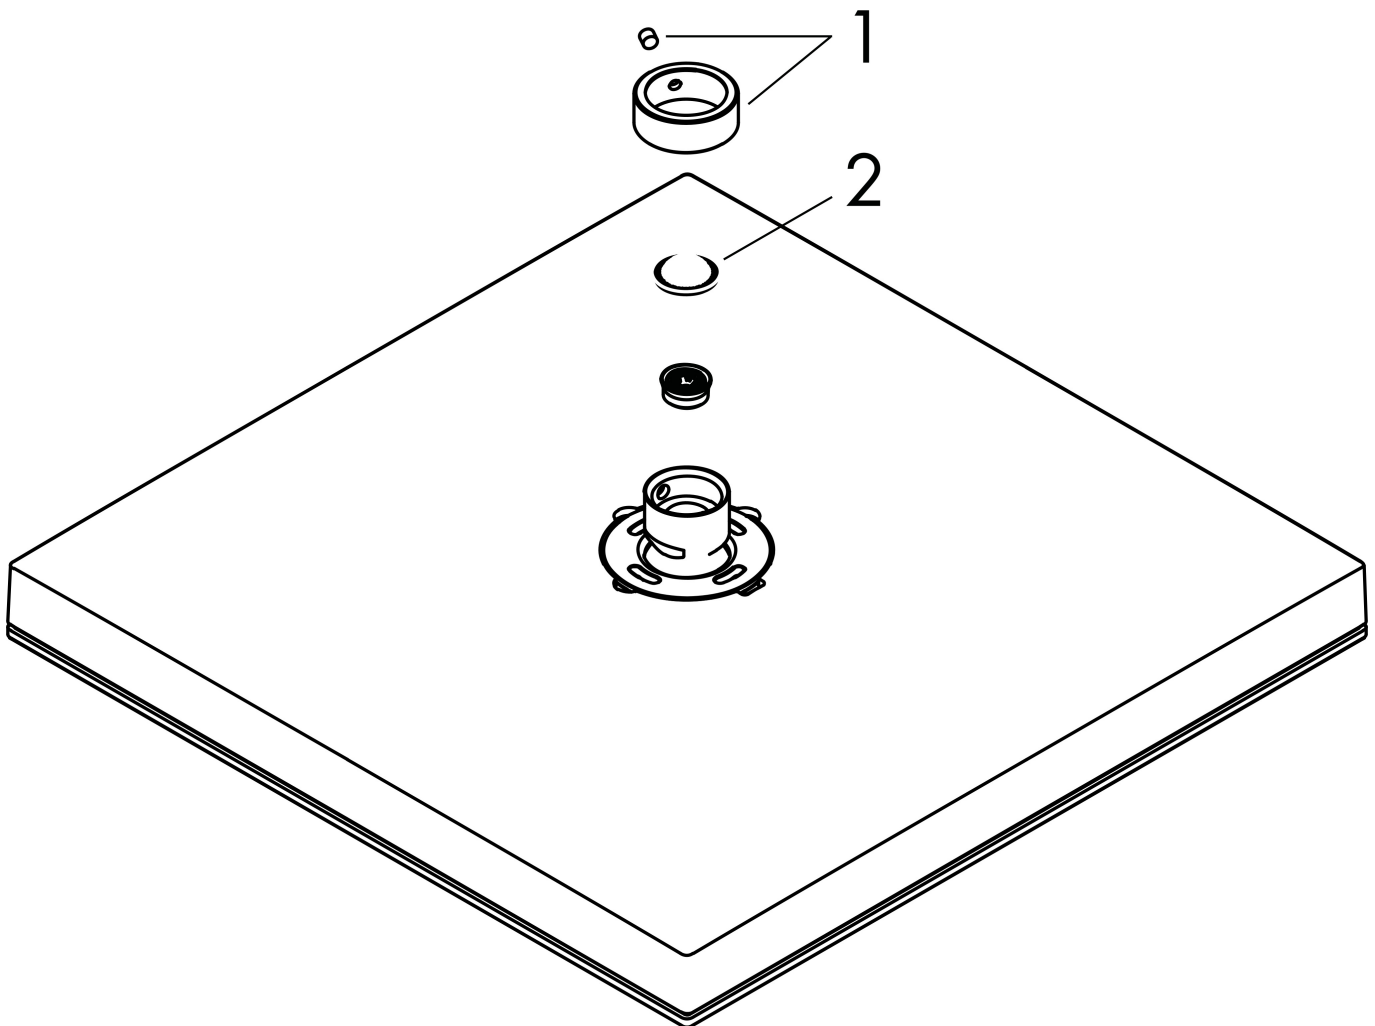

Merk	hansgrohe
Artikelnaam	Pulsify E Hoofddouche 260 1jet
Art.nr.	24330670
Oppervlakte	Mat zwart
Netto prijs	385,60 EUR

Explosietekening voor bouwjaar: >04/23

Merk hansgrohe
Artikelnaam **Pulsify E** Hoofddouche 260 1jet
Art.nr. 24330670
Oppervlakte Mat zwart
Netto prijs 385,60 EUR

Onderdelen voor bouwjaar: >04/23

Pos	Beschrijving	Art.nr.	Prijs
1	borgring	98942670	24,90
2	zeefdichting	94246000	3,00