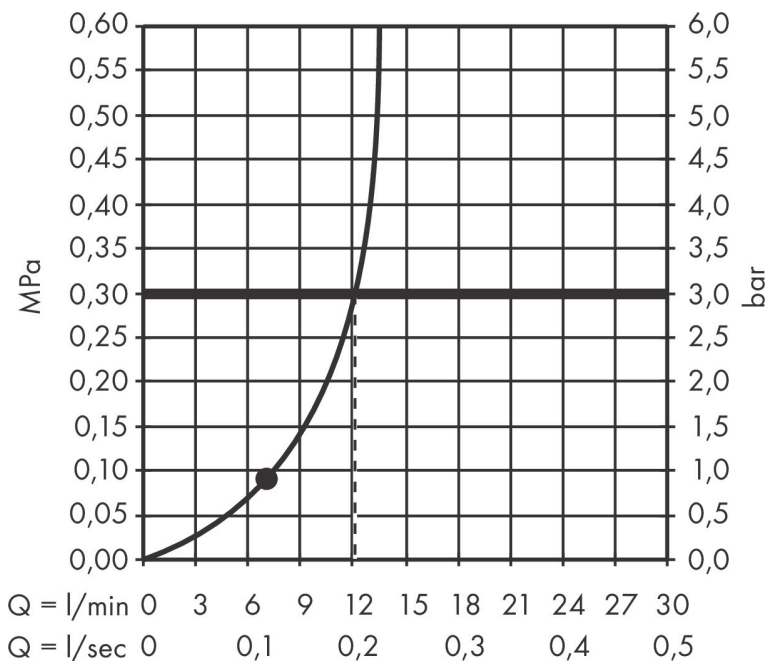

Merk hansgrohe
Artikelnaam **Pulsify E** Hoofddouche 260 1jet
Art.nr. 24330670
Oppervlakte Mat zwart
Netto prijs 385,60 EUR

Stroomschema