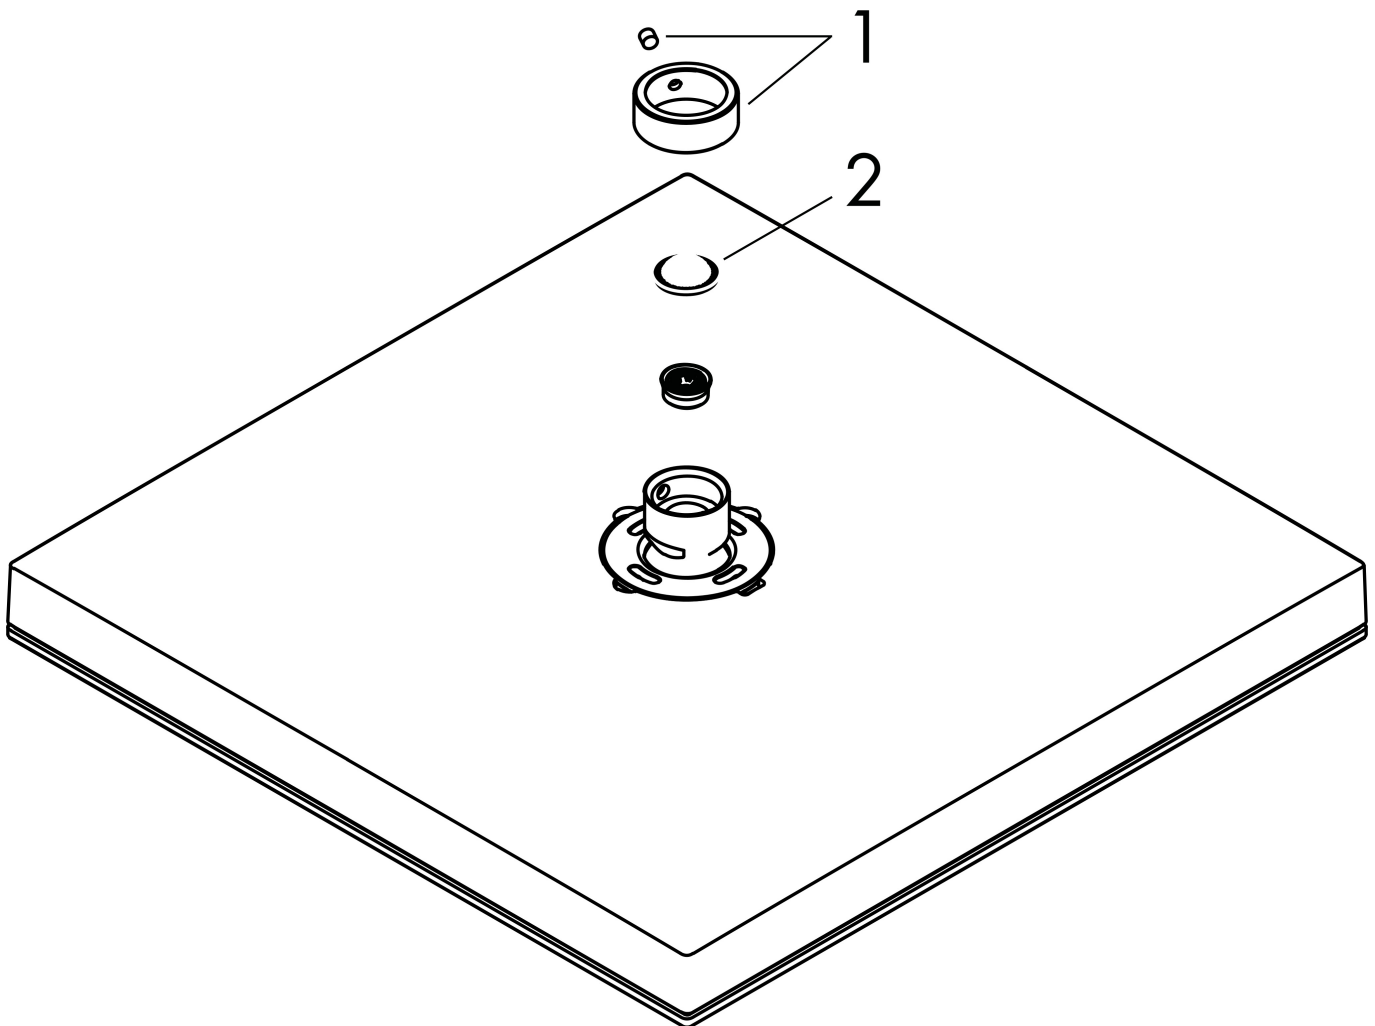

Merk hansgrohe
 Artikelnaam **Pulsify E** Hoofddouche 260 1jet
 Art.nr. 24330700
 Oppervlakte Mat wit
 Netto prijs 385,60 EUR

Product foto

Maat tekeningen

Kenmerken

- diameter straalplaat 260 x 260 mm
- PowderRain
- doorstroomhoeveelheid PowderRain-straal bij 3 bar: 11,7 l/min
- functie van: 7,6 l/min
- maximale doorstroomhoeveelheid bij 3 bar: 11,7 l/min
- Snelle afvoer laat de hoofddouche leeglopen wanneer deze 10° of meer gekanteld is.
- afdekplaat van kunststof
- oppervlak straalplaat: grafiet

Technologie

Straalsoorten

Certificaat

Merk hansgrohe
 Artikelnaam **Pulsify E** Hoofddouche 260 1jet
 Art.nr. 24330700
 Oppervlakte Mat wit
 Netto prijs 385,60 EUR

Benodigde onderdelen (naar keuze)

Product foto	Artikelnaam	Art.nr.	Prijs
	hansgrohe douchearm E 39 cm mat wit	24337700	204,05
	hansgrohe plafondaansluiting E 10 cm mat wit	24338700	161,73
	hansgrohe plafondaansluiting E 30 cm mat wit	24339700	196,48

Merk hansgrohe
 Artikelnaam **Pulsify E** Hoofddouche 260 1jet
 Art.nr. 24330700
 Oppervlakte Mat wit
 Netto prijs 385,60 EUR

Stroomschema

Merk	hansgrohe
Artikelnaam	Pulsify E Hoofddouche 260 1jet
Art.nr.	24330700
Oppervlakte	Mat wit
Netto prijs	385,60 EUR

Explosietekening voor bouwjaar: >04/23

Merk hansgrohe
 Artikelnaam **Pulsify E** Hoofddouche 260 1jet
 Art.nr. 24330700
 Oppervlakte Mat wit
 Netto prijs 385,60 EUR

Onderdelen voor bouwjaar: >04/23

Pos	Beschrijving	Art.nr.	Prijs
1	borgring	98942700	24,90
2	zeefdichting	94246000	3,00