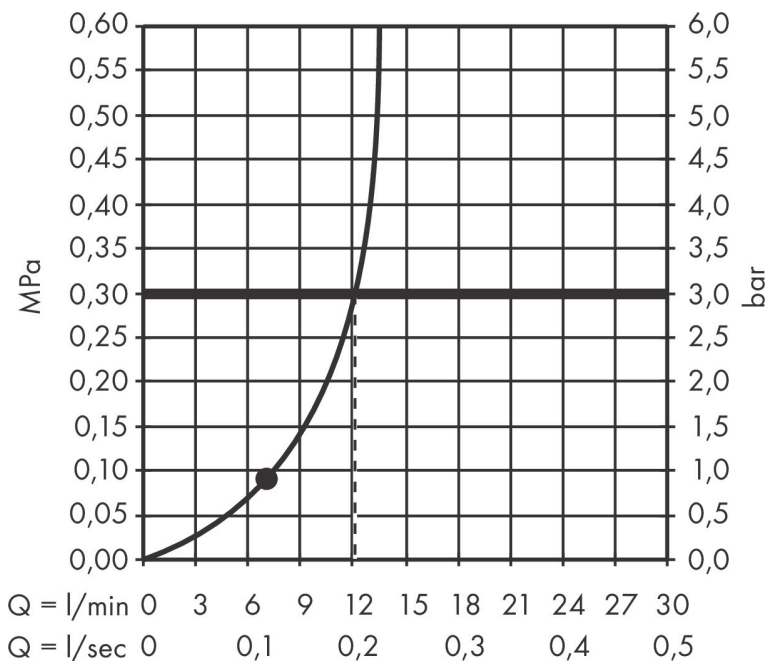

Merk hansgrohe
 Artikelnaam **Pulsify E** Hoofddouche 260 1jet
 Art.nr. 24330700
 Oppervlakte Mat wit
 Netto prijs 385,60 EUR

Product foto

Maat tekeningen

Kenmerken

- diameter straalplaat 260 x 260 mm
- PowderRain
- doorstroomhoeveelheid PowderRain-straal bij 3 bar: 11,7 l/min
- functie van: 7,6 l/min
- maximale doorstroomhoeveelheid bij 3 bar: 11,7 l/min
- Snelle afvoer laat de hoofddouche leeglopen wanneer deze 10° of meer gekanteld is.
- afdekplaat van kunststof
- oppervlak straalplaat: grafiet

Technologie

Straalsoorten

Certificaat

Merk hansgrohe
 Artikelnaam **Pulsify E** Hoofddouche 260 1jet
 Art.nr. 24330700
 Oppervlakte Mat wit
 Netto prijs 385,60 EUR

Benodigde onderdelen (naar keuze)

Product foto	Artikelnaam	Art.nr.	Prijs
	hansgrohe douchearm E 39 cm mat wit	24337700	204,05
	hansgrohe plafondaansluiting E 10 cm mat wit	24338700	161,73
	hansgrohe plafondaansluiting E 30 cm mat wit	24339700	196,48

Merk hansgrohe
 Artikelnaam **Pulsify E** Hoofddouche 260 1jet
 Art.nr. 24330700
 Oppervlakte Mat wit
 Netto prijs 385,60 EUR

Stroomschema

Merk	hansgrohe
Artikelnaam	Pulsify E Hoofddouche 260 1jet
Art.nr.	24330700
Oppervlakte	Mat wit
Netto prijs	385,60 EUR