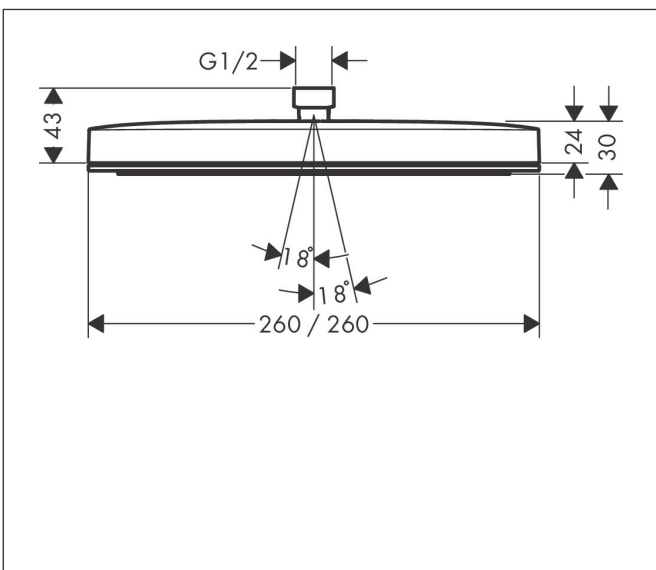

Merk hansgrohe
 Artikelnaam **Pulsify E** Hoofddouche 260 1jet
 Art.nr. 24330700
 Oppervlakte Mat wit
 Netto prijs 385,60 EUR

Product foto

Maat tekeningen

Kenmerken

- diameter straalplaat 260 x 260 mm
- PowderRain
- doorstroomhoeveelheid PowderRain-straal bij 3 bar: 11,7 l/min
- functie van: 7,6 l/min
- maximale doorstroomhoeveelheid bij 3 bar: 11,7 l/min
- Snelle afvoer laat de hoofddouche leeglopen wanneer deze 10° of meer gekanteld is.
- afdekplaat van kunststof
- oppervlak straalplaat: grafiet

Technologie

Straalsoorten

Certificaat

Merk hansgrohe
 Artikelnaam **Pulsify E** Hoofddouche 260 1jet
 Art.nr. 24330700
 Oppervlakte Mat wit
 Netto prijs 385,60 EUR

Benodigde onderdelen (naar keuze)

Product foto	Artikelnaam	Art.nr.	Prijs
	hansgrohe douchearm E 39 cm mat wit	24337700	204,05
	hansgrohe plafondaansluiting E 10 cm mat wit	24338700	161,73
	hansgrohe plafondaansluiting E 30 cm mat wit	24339700	196,48

Merk hansgrohe
 Artikelnaam **Pulsify E** Hoofddouche 260 1jet
 Art.nr. 24330700
 Oppervlakte Mat wit
 Netto prijs 385,60 EUR

Stroomschema

Merk	hansgrohe
Artikelnaam	Pulsify E Hoofddouche 260 1jet
Art.nr.	24330700
Oppervlakte	Mat wit
Netto prijs	385,60 EUR

Explosietekening voor bouwjaar: >04/23

Merk hansgrohe
 Artikelnaam **Pulsify E** Hoofddouche 260 1jet
 Art.nr. 24330700
 Oppervlakte Mat wit
 Netto prijs 385,60 EUR

Onderdelen voor bouwjaar: >04/23

Pos	Beschrijving	Art.nr.	Prijs
1	borgring	98942700	24,90
2	zeefdichting	94246000	3,00