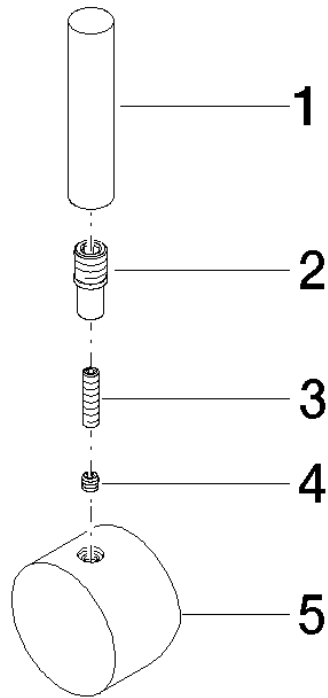

Griff 138 x 88 x 90 mm - Cyprum

90 20 85 006 00

Griff 138 x 88 x 90 mm - Cyprum

90 20 85 006 00

Griff 138 x 88 x 90 mm - Cyprum

90 20 85 006 00

Griff 138 x 88 x 90 mm - Cyprum

90 20 85 006 00

Griff 138 x 88 x 90 mm - Cyprum

90 20 85 006 00

Ersatzteilstückliste

Nr.	Artikelnummer	Benennung	Verbaumenge	Lieferzeit
	09 20 63 005-49	Griff Ø 14 x 66 mm - Cyprum	5	-

Ersatzteil nicht mehr bestellbar, bitte bestellen Sie den Nachfolgeartikel
