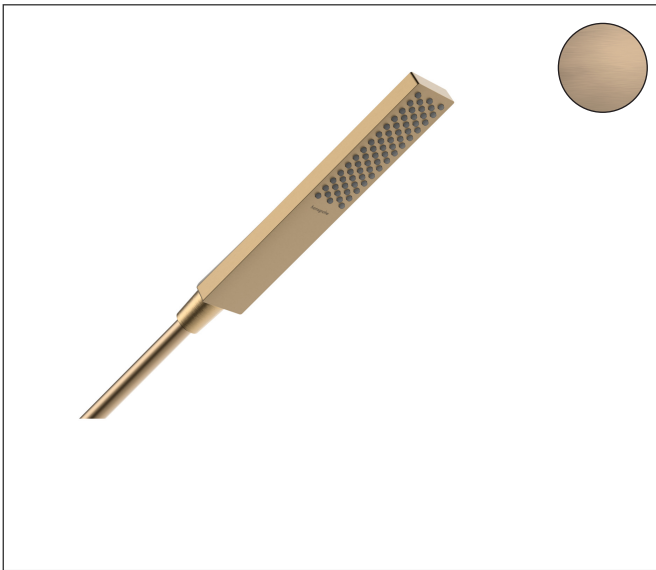

Merk hansgrohe  
 Artikelnaam **Pulsify E** staafhanddouche 100 1jet EcoSmart+  
 Art.nr. 24321140  
 Oppervlakte Brushed Bronze  
 Netto prijs 89,05 EUR

## Product foto

## Kenmerken

- diameter douchekop 100 x 25 mm
- PowderRain
- maximale doorstroomhoeveelheid bij 3 bar: 5 l/min
- functie van: 3,4 l/min
- met interne watervoering
- uitspoelbaar zeef inzetstuk
- EU taxonomie: max 6l/min - draagt substantieel bij aan duurzaamheid