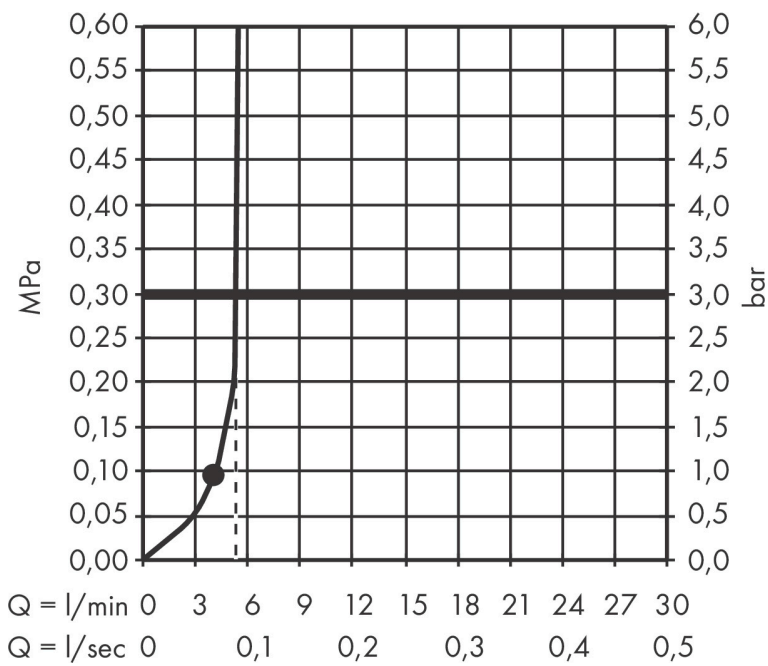

Merk hansgrohe
Artikelnaam **Pulsify E** staafhanddouche 100 ljet EcoSmart+
Art.nr. 24321140
Oppervlakte Brushed Bronze
Netto prijs 89,05 EUR

Stroomschema