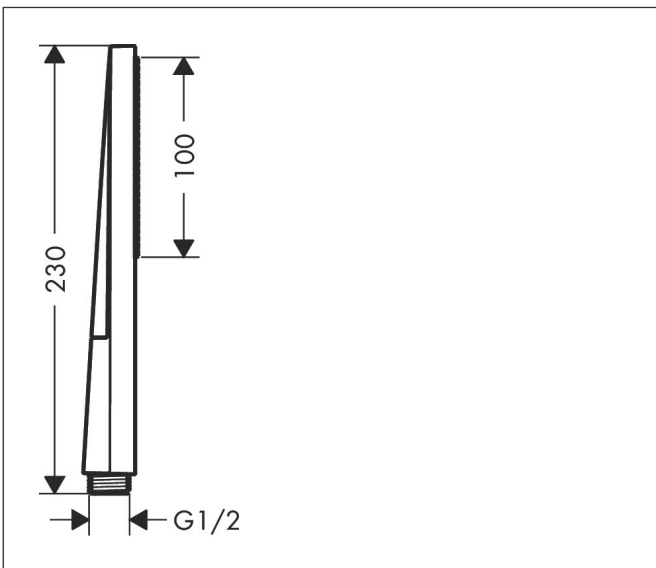

Merk hansgrohe  
 Artikelnaam **Pulsify E** staafhanddouche 100 1jet EcoSmart+  
 Art.nr. 24321140  
 Oppervlakte Brushed Bronze  
 Netto prijs 89,05 EUR

## Kenmerken

- diameter douchekop 100 x 25 mm
- PowderRain
- maximale doorstroomhoeveelheid bij 3 bar: 5 l/min
- functie van: 3,4 l/min
- met interne watervoering
- uitspoelbaar zeef inzetstuk
- EU taxonomie: max 6l/min - draagt substantieel bij aan duurzaamheid

## Maat tekeningen