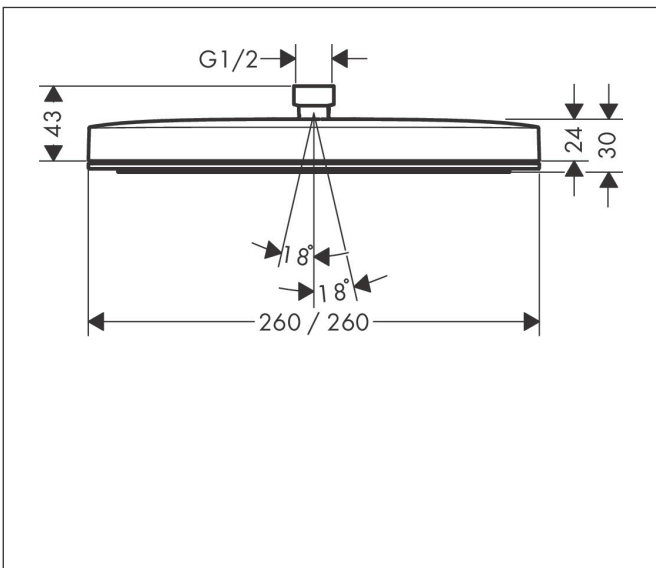

Merk hansgrohe  
 Artikelnaam **Pulsify E** Hoofddouche 260 1jet EcoSmart  
 Art.nr. 24331000  
 Oppervlakte chroom  
 Netto prijs 296,50 EUR

## Maat tekeningen

## Kenmerken

- diameter straalplaat 260 x 260 mm
- PowderRain
- doorstroomhoeveelheid PowderRain-straal bij 3 bar: 8,4 l/min
- functie van: 7 l/min
- maximale doorstroomhoeveelheid bij 3 bar: 8,4 l/min
- Snelle afvoer laat de hoofddouche leeglopen wanneer deze 10° of meer gekanteld is.
- afdekplaat van kunststof
- oppervlak straalplaat: grafiet
- EcoSmart: Veel waterplezier met veel minder water