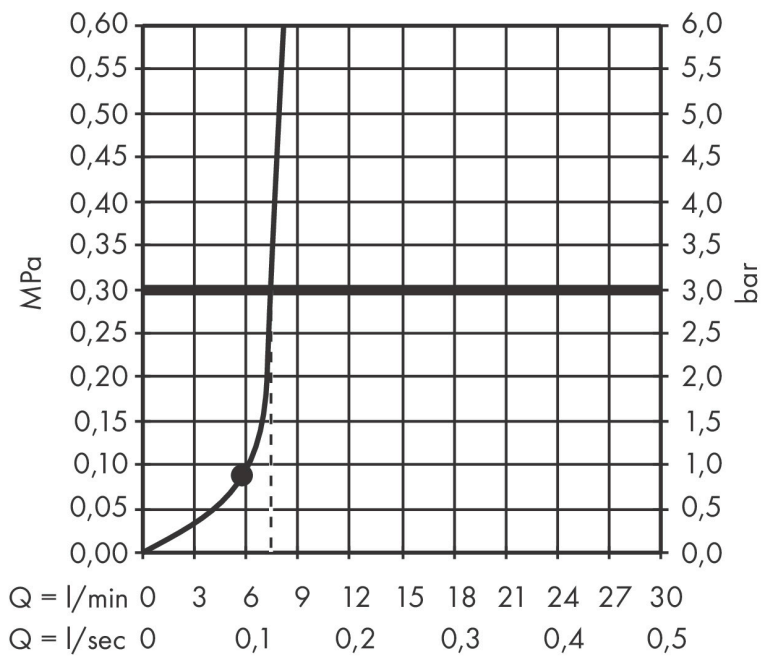

Merk hansgrohe
Artikelnaam **Pulsify E** Hoofddouche 260 1jet EcoSmart
Art.nr. 24331000
Oppervlakte chrom
Netto prijs 296,50 EUR

Stroomschema