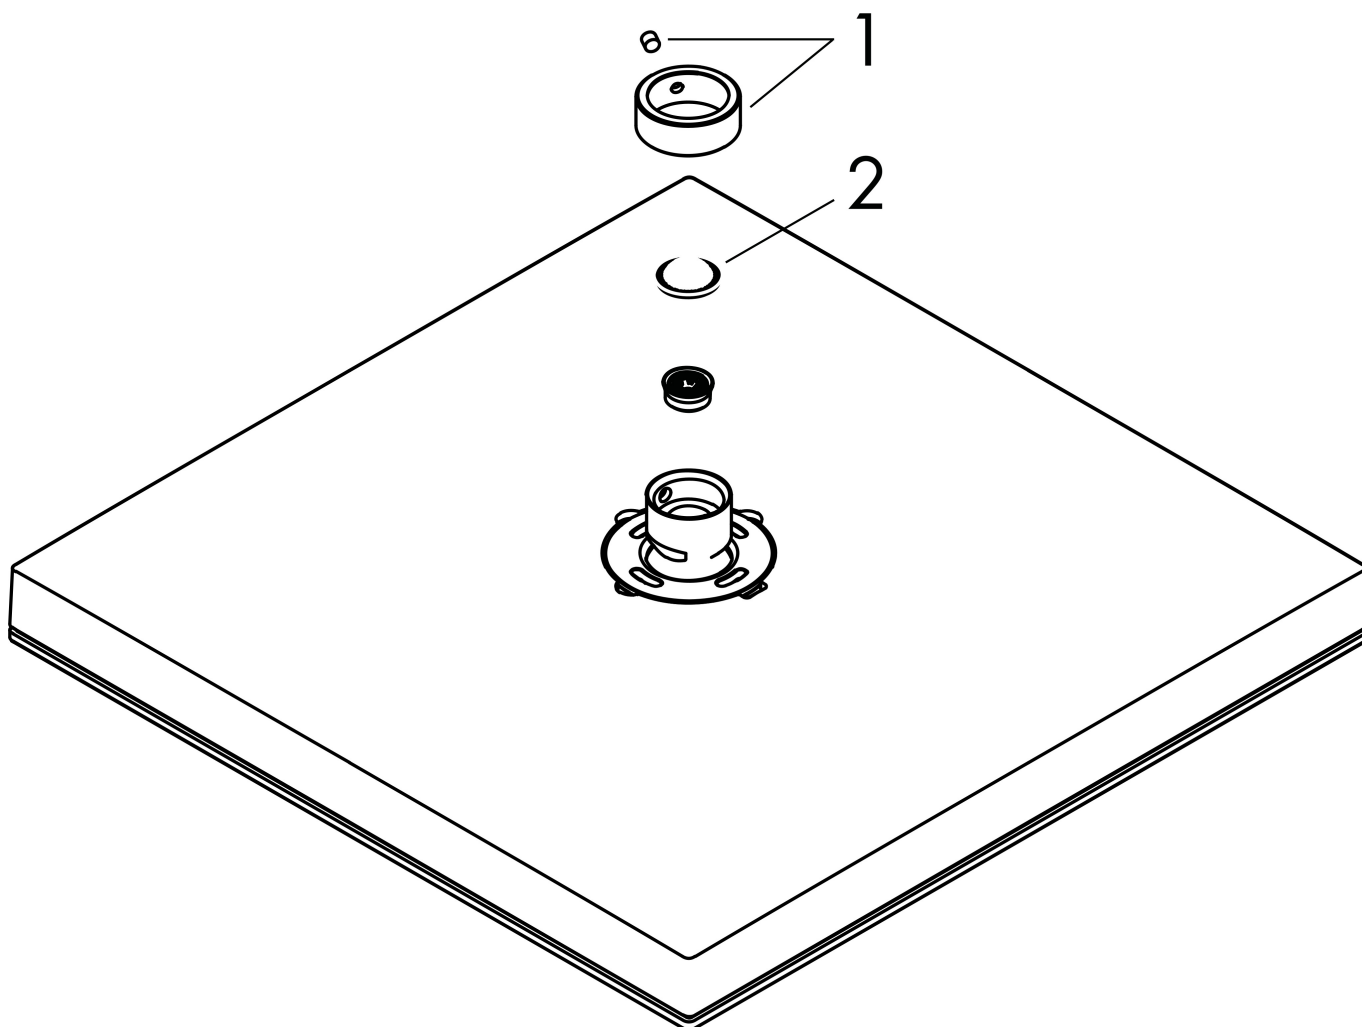

Merk	hansgrohe
Artikelnaam	Pulsify E Hoofddouche 260 1jet EcoSmart
Art.nr.	24331000
Oppervlakte	chrom
Netto prijs	296,50 EUR

Explosietekening voor bouwjaar: >04/23

Merk hansgrohe
Artikelnaam **Pulsify E** Hoofddouche 260 1jet EcoSmart
Art.nr. 24331000
Oppervlakte chroom
Netto prijs 296,50 EUR

Onderdelen voor bouwjaar: >04/23

Pos	Beschrijving	Art.nr.	Prijs
1	borgring	98942000	16,60
2	zeefdichting	94246000	3,00