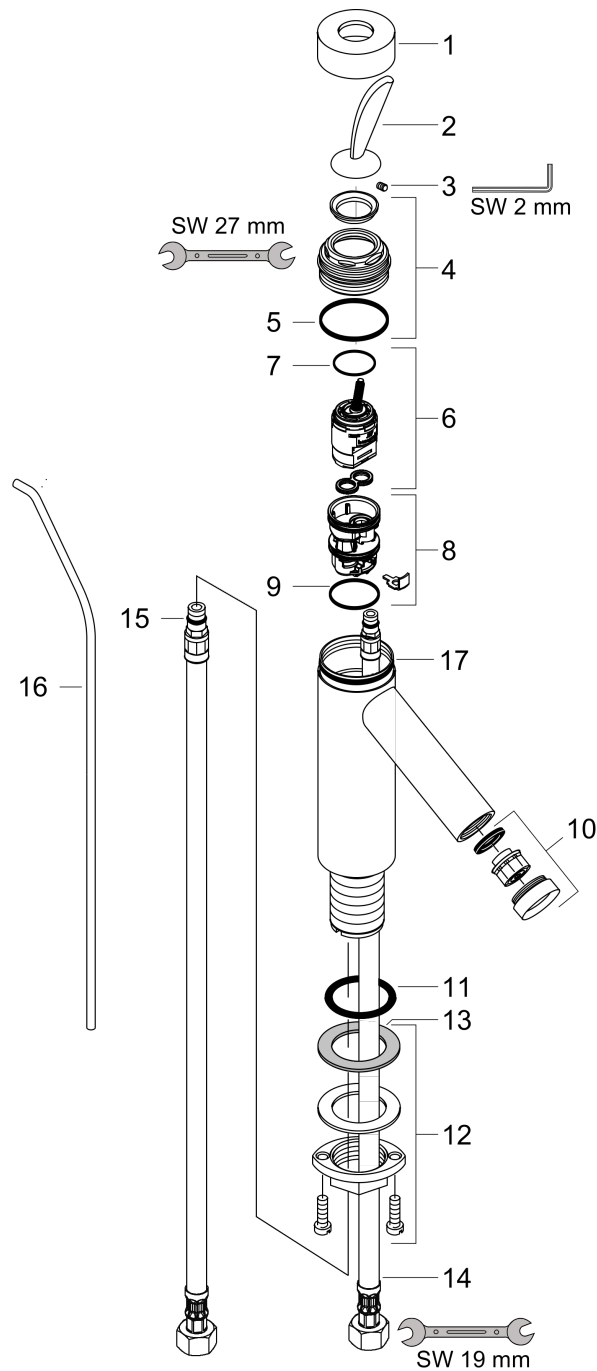

### Maattekening

### Doorstroomdiagram

**AXOR Starck Classic**  
**ééngreeps wastafelmengkraan 70 met afvoer met trekstang**  
 Oppervlak: **chrom**    Artikelnummer: **10010000**

**Explosietekening**

Bouwjaar: >09/12

**AXOR Starck Classic**  
**ééngreeps wastafelmengkraan 70 met afvoer met trekstang**  
 Oppervlak: **chrom** Artikelnummer: **10010000**

## Reserveonderdelenlijst

Bouwjaar: >09/12

Regel	Beschrijving	Artikelnummer	Prijs incl. BTW	VE
1	afdekkap	96427000	24,20 €	1
2	greep	10090000	61,71 €	1
3	inbusschroef M4x6	97767000	3,51 €	1
4	moer	97157000	19,72 €	1
5	O-Ring 30x2	98186000	3,51 €	1
6	kardoes compl.	96339000	76,23 €	1
7	O-ring 21,95x1,78	95169000	3,51 €	1
8	kardoesadapter	95289000	24,20 €	1
9	O-ring 26x2	98147000	3,51 €	1
10	perlator M24x1 (5 l/min)	95379000	38,84 €	1
11	O-ring 34x4	98155000	3,51 €	1
12	schachtbevestigingsset compl. (Ø 32)	13961000	24,20 €	1
13	stelring	97548000	3,51 €	1
14	aansluitslang 450 mm M8x0,75 G3/8	97206000	30,49 €	1
15	O-ring 7x1,5	98422000	3,51 €	1
16	trekstang compleet	94006000	30,49 €	1
17	O-ring 42x1,5	98171000	3,51 €	1
a	dwaarsstang compl. 340 mm (kogel- Ø12mm)	96324000	24,20 €	1
b	afvoergarnituur	94139000	-	1
c	schachtverlenging	13898000	76,23 €	1
d	werktuig voor het demonteren van de greep	92124000	134,92 €	1