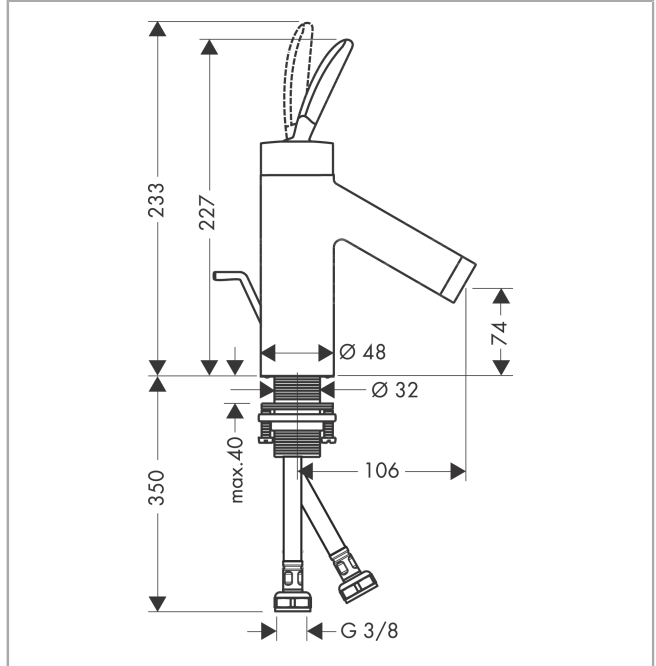

### Beschrijving

- ComfortZone: 70
- voorsprong uitloop 106 mm
- uitloophoogte: 74 mm
- greepvariant: Met pingreep
- vaste uitloop
- straalsoort: normale straal
- maximale doorstroomhoeveelheid bij 3 bar: 5 l/min
- keramisch kardoes
- pop-up afvoergarnituur G 1¼
- EU taxonomie: max 6l/min - draagt substantieel bij aan duurzaamheid
- Kiwa K6161\_Mechanical Mixers EN817

### Maattekening