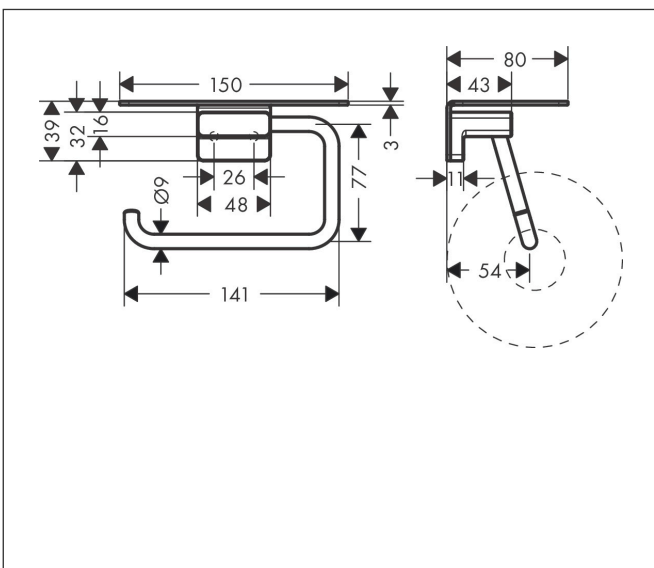

Merk hansgrohe
 Artikelnaam **AddStoris Q** closetrolhouder met planchet
 Art.nr. 41772000
 Oppervlakte chroom
 Netto prijs 53,75 EUR

reddot winner 2021

Product foto

Kenmerken

- wandmontage
- van metaal
- met bevestigingsmateriaal
- verborgen bevestiging
- boorafstand: 26 mm
- diameter boorgat: 6 mm
- Afmeting van planchet: 150 mm

Maat tekeningen

Techologie

Merk	hansgrohe
Artikelnaam	AddStoris Q closetrolhouder met planchet
Art.nr.	41772000
Oppervlakte	chrom
Netto prijs	53,75 EUR

Explosietekening voor bouwjaar: >02/22

Merk hansgrohe
 Artikelnaam **AddStoris Q** closetrolhouder met planchet
 Art.nr. 41772000
 Oppervlakte chroom
 Netto prijs 53,75 EUR

Onderdelen voor bouwjaar: >02/22

Pos	Beschrijving	Art.nr.	Prijs
1	wandhouder	94165000	8,01
2	bevestigingsmateriaal	40915000	10,82