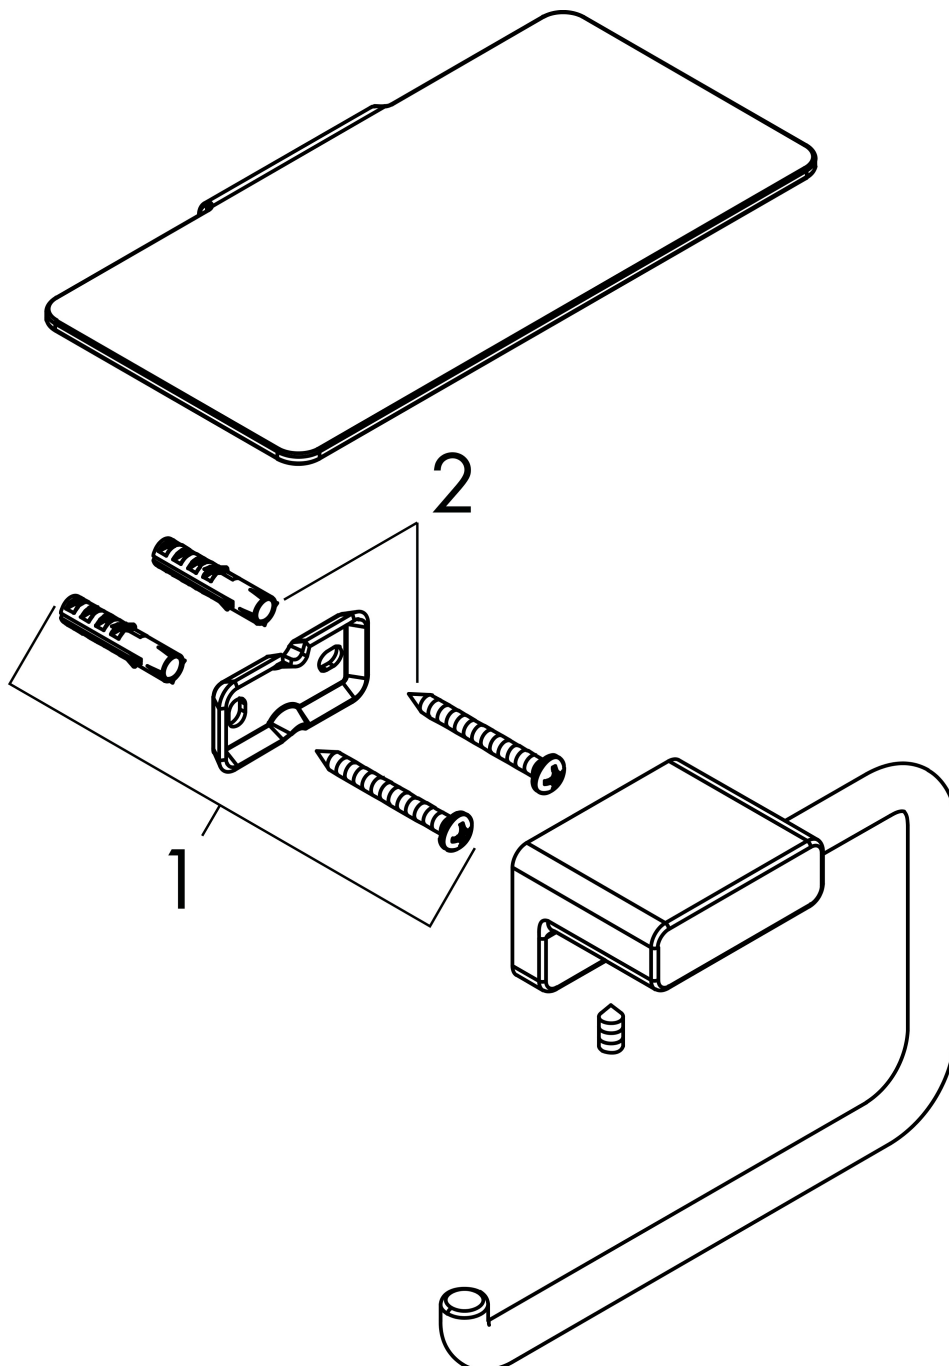

Merk hansgrohe
 Artikelnaam **AddStoris Q** closetrolhouder met planchet
 Art.nr. 41772000
 Oppervlakte chroom
 Netto prijs 53,75 EUR

reddot winner 2021

Product foto

Kenmerken

- wandmontage
- van metaal
- met bevestigingsmateriaal
- verborgen bevestiging
- boorafstand: 26 mm
- diameter boorgat: 6 mm
- Afmeting van planchet: 150 mm

Maat tekeningen

Techologie

Merk	hansgrohe
Artikelnaam	AddStoris Q closetrolhouder met planchet
Art.nr.	41772000
Oppervlakte	chrom
Netto prijs	53,75 EUR

Explosietekening voor bouwjaar: >02/22

Merk hansgrohe
 Artikelnaam **AddStoris Q** closetrolhouder met planchet
 Art.nr. 41772000
 Oppervlakte chroom
 Netto prijs 53,75 EUR