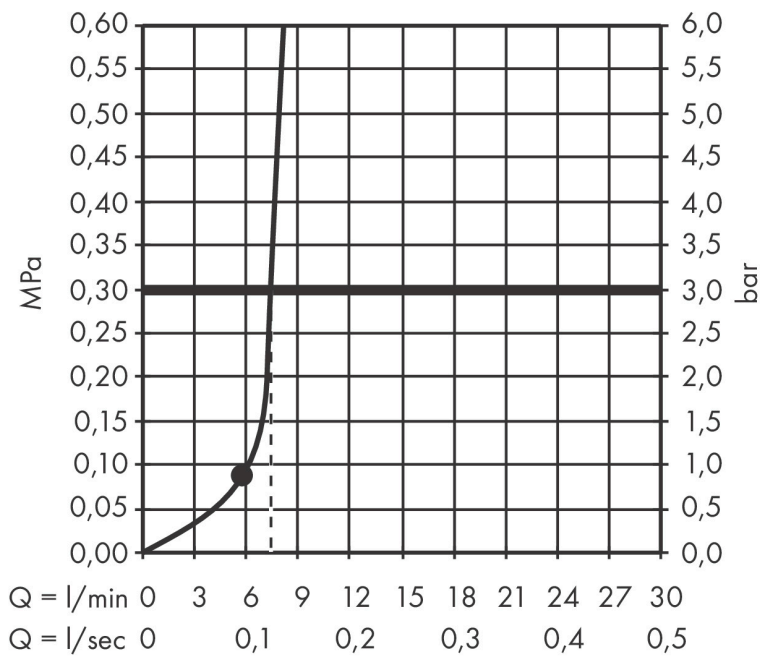

Merk hansgrohe
Artikelnaam **Pulsify E** Hoofddouche 260 1jet EcoSmart
Art.nr. 24331140
Oppervlakte Brushed Bronze
Netto prijs 444,90 EUR

Stroomschema