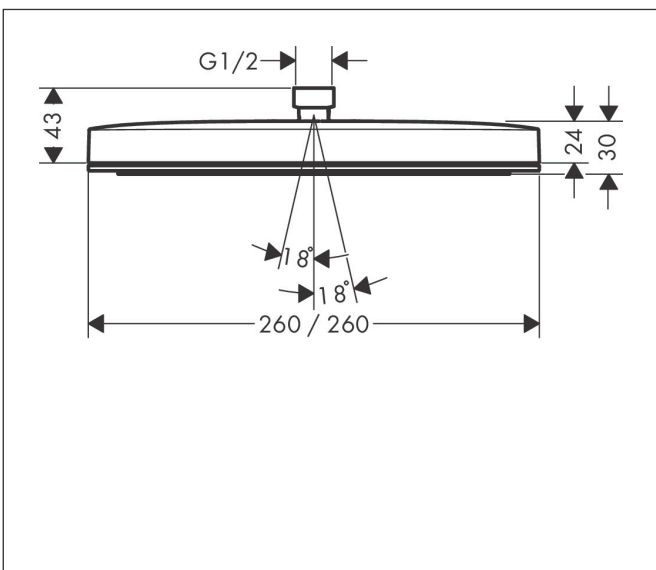

Maat tekeningen

Technologie

Straalsoorten

Certificaat