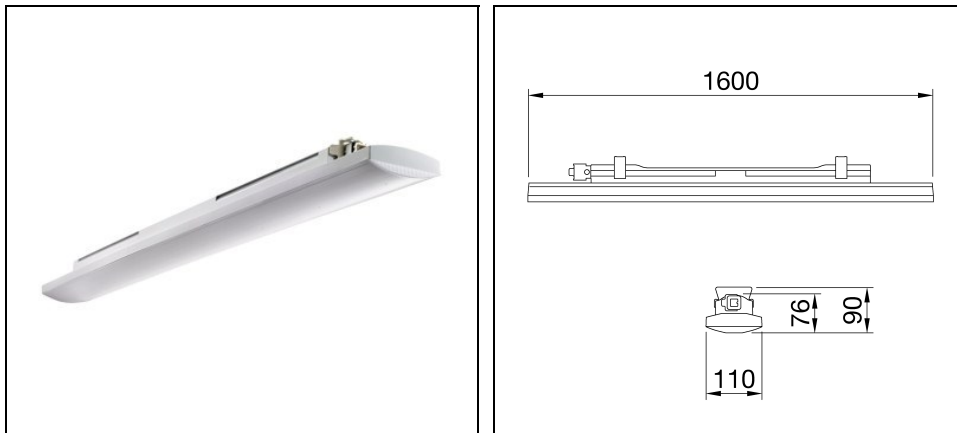

SMART [3] 1600 OPAL

Bestelnr. GWS3258PL30K

Omschrijving

Waterdicht armatuur IP66/6g voor industriële toepassingen. Ideaal voor productieruimtes, magazijnen en logistieke gebieden

- Ontworpen om TL-armaturen en low bay armaturen tot 6.500 lm te vervangen
- IK08 behuizing in RAL7035 polycarbonaat
- Beschikbaar in 3 afmetingen: 800, 1200 en 1600 mm
- Smart [3] is een waterdicht armatuur IP66/6g, beschikbaar in 3000K, 4000K, 5700K en met CRI ≥ 80
- Beschikbaar in de maten 800, 1200 en 1600mm, vermogens van 18W tot 58W, lumen output van 1.700lm tot 6.500lm, met geïntegreerde On/Off of DALI driver en 2 verschillende afschermingen van UV-bestendig, vlamdovend polycarbonaat, opaal of transparant
- Mid Power waterdicht armatuur met doorvoerbedrading
- Beschikbaar met geïntegreerde On/Off of Dali driver
- De versie met doorvoerbedrading is voorzien van mechanische en elektrische koppelingen als accessoires (apart te bestellen), en kan tot 25 armaturen per lijn bevatten
- Verkrijgbaar in 2 verschillende optische oplossingen met transparant of opalen afscherming in zelfdovend UV-gestabiliseerd polycarbonaat
- Het armatuur is geschikt voor plafond- en wandmontage. Als accessoire is er een GW beugel beschikbaar die 30° of 45° verticaal kantelbaar is
- Beschikbaar als versie met noodunit, geschikt voor de versies met doorvoerbedrading
- L90B10 (Tq 25°C) = 45.000 h; L80B10 (Tq 25°C) = 92.000 h; L80B10 (Tq 50°C) = 81.000 h